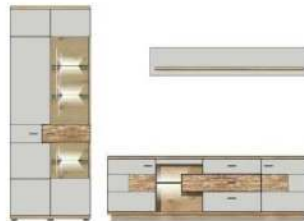

4A 12 MH 81

TV-/Wohnlösung
LED-Beleuchtung
1x 99 AJ 00 71
1x 99 AJ 00 73
optional bestellbar

best. aus Typen - 03/33/40

ca. 280 / 202 / 48

Art.-Nr.
Beschreibung

Breite / Höhe / Tiefe (cm)

4A 12 MH 83

TV-/Wohnlösung
LED-Beleuchtung
1x 99 AJ 00 71
1x 99 AJ 00 73
optional bestellbar