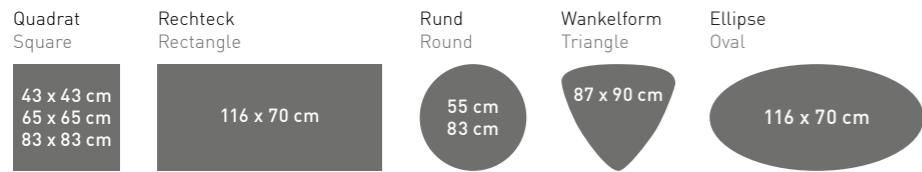

5 COUCHTISCH-FORMEN IN 8 GRÖSSEN:
5 COFFEE TABLE SHAPES IN 8 SIZES:

UNTERBAU:
FRAME: