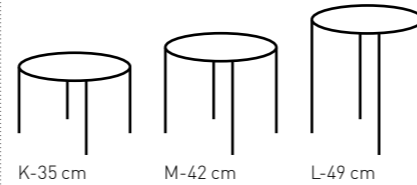

UNTERBAU: FRAME:

17 - Edelstahloptik 17 - Stainless steel optic	18 - Metall anthrazit matt 18 - Metal anthracite matt
---	--

IN 3 HÖHEN: IN 3 HEIGHTS:

RIO* MACHT EINFACH ALLES MIT.

RIO* für Büros, Dielen, Wintergärten und viele Raumsituationen mehr: Neben Ihrem Lesesessel wird RIO* zum praktischen Beistelltisch, als kleiner Dielentisch überzeugt er mit besonders robusten Oberflächen und im Wintergarten als markanter Hingucker.

4940-1833L: Metall anthrazit matt,
Keramik basalto, 6 mm • LBH 43/43/49 cm

4940-1833L: Metal anthracite matt,
Ceramic basalto, 6 mm • LWH 43/43/49 cm

RIO* MACHT SICH AUCH NEBEN IHREM BETT GUT.

RIO* macht den Unterschied und passt perfekt in Ihr Zuhause: Drei Höhen stehen zur Wahl und so begleitet RIO* als Nachttisch nicht nur Polsterbetten gekonnt, sondern auch besonders hohe Boxspringbetten.