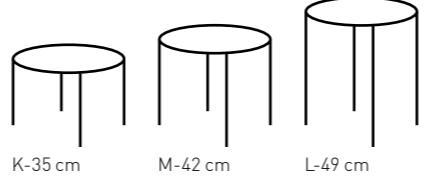

RIO* 4947-1898M: Metal anthracite matt, Optiwhite taupe frosted, 6 mm • LWH Ø 83/42 cm

RIO* 4940- bis 4947-

3 COUCHTISCH-FORMEN IN 8 GRÖSSEN:
3 COFFEE TABLE SHAPES IN 8 SIZES:

Quadrat Square	Rechteck Rectangle	Rund Round
43 x 43 cm 65 x 65 cm 83 x 83 cm 100 x 100 cm	116 x 70 cm 139 x 60 cm	55 cm 83 cm

UNTERBAU:
FRAME:

17 - Edelstahloptik 17 - Stainless steel optic	18 - Metall anthrazit matt 18 - Metal anthracite matt
---	--

IN 3 HÖHEN:
IN 3 HEIGHTS:

RIO* MACHT EINFACH ALLES MIT.

RIO* für Büros, Dielen, Wintergärten und viele Raumsituationen mehr: Neben Ihrem Lesesessel wird RIO* zum praktischen Beistelltisch, als kleiner Dielentisch überzeugt er mit besonders robusten Oberflächen und im Wintergarten als markanter Hingucker.

4940-1833L: Metall anthrazit matt, Keramik basalto, 6 mm • LBH 43/43/49 cm

4940-1833L: Metal anthracite matt, Ceramic basalto, 6 mm • LWH 43/43/49 cm

RIO* MACHT SICH AUCH NEBEN IHREM BETT GUT.

RIO* macht den Unterschied und passt perfekt in Ihr Zuhause: Drei Höhen stehen zur Wahl und so begleitet RIO* als Nachttisch nicht nur Polsterbetten gekonnt, sondern auch besonders hohe Boxspringbetten.