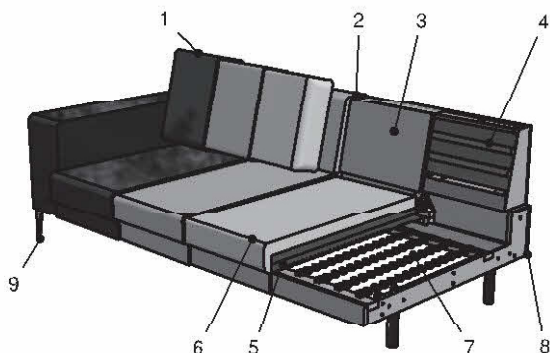

## Produktinfo für Typenkombinationen/Zusammenstellungen:

- Kürzungen/Verlängerungen sind aus technischen Gründen nicht möglich

## Produktinfo zu der Sitzoptik:

- gesteppt und geheftet

## Produktinfo zu der Rückenkissenvariante:

- Stegkissen (70/80/90/110x20x45 cm): gesteppt und geheftet

Polsterung: Leger. Eine modellbedingte Wellenbildung ist warentypisch.

- 1: Bezug: Stoff bzw. Leder
- 2: Feinpolsterung: weiche Polstervliesmatte unter dem Bezug
- 3: Lehne: hochwertiger Polyätherschaum
- 4: Lehne: elastische Polstergurte
- 5: Auflagekissen: Schaumstoffflocken und Polyesterfaserfüllung
- 6: Sitz: Sitzqualitäten (siehe oben)
- 7: Unterfederung: Stahlwellenfedern (NOSAG)
- 8: Untergestell
- 9: Füße