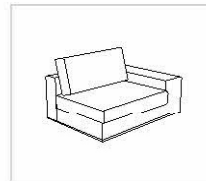

120-110 re
(110-110 li)*