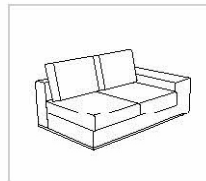

220-140 re
(210-140 li)*