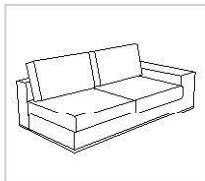

Sitzgruppe ZARIK

ARTIKELÜBERSICHT

Aufpreisartikel sind rot gekennzeichnet!

Sofa

840-110 re
(830-110 li)*

Abschlusselement

220-200 re
(210-200 li)*

220-180 re
(210-180 li)*