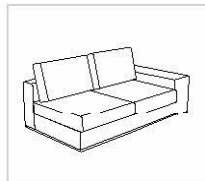

Sitzgruppe ZARIK

ARTIKELÜBERSICHT

Aufpreisartikel sind rot gekennzeichnet!

Sofa

840-110 re
(830-110 li)*

Abschlusselement

220-200 re
(210-200 li)*

220-180 re
(210-180 li)*