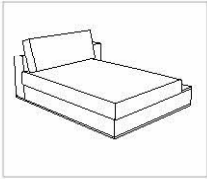

Sitzgruppe ZARIK

ARTIKELÜBERSICHT

Aufpreisartikel sind rot gekennzeichnet!

Sofa

840-110 re
(830-110 li)*