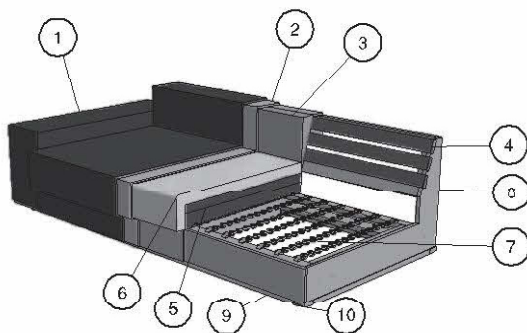

Grundausrüstung:

leger gepolstert

Sitzqualitäten:

Polyätherschaum
mit Auflagekissen

Kaltschaum SOFT
mit Auflagekissen

Polsterung: Leger. Eine modellbedingte Wellenbildung ist warentypisch.

- 1: Bezug, Stoff bzw. Leder
- 2: Feinpolsterung: weiche Polstervliesmatte unter dem Bezug
- 3: Lehne: hochwertiger Polyätherschaum
- 4: Lehne: elastische Polstergurte
- 5: Sitz: Sitzqualitäten (siehe oben)
- 6: Auflagekissen: Schaumstofflocken und Polyesterfaserfüllung
- 7: Unterfederung: Stahlwellenfedern (NOSAG)
- 8: Untergestell
- 9: Sockel: Bezug
- 10: Füße

Produktinfo für Typenkombinationen/Zusammenstellungen:
 - Kürzungen/Verlängerungen sind aus technischen Gründen nicht möglich

Produktinfo zu Rückenkissen:

- Kissenvariante 1: 1x Stegkissen
- Kissenvariante 2: 1x Stegkissen, 1x Spitzkissen
- Eck-Rückenkissen Set: bei Eckelement 505 gegen Aufpreis erhältlich (statt den obengenannten Kissenvarianten)