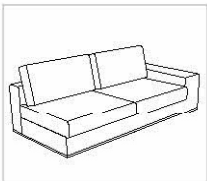

Sitzgruppe ZARIK

ARTIKELÜBERSICHT

Aufpreisartikel sind rot gekennzeichnet!

Sofa

840-110 re
(830-110 li)*

Abschlusselement

220-200 re
(210-200 li)*

220-180 re
(210-180 li)*