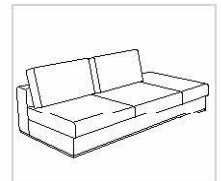

246-180 re
(245-180 li)*