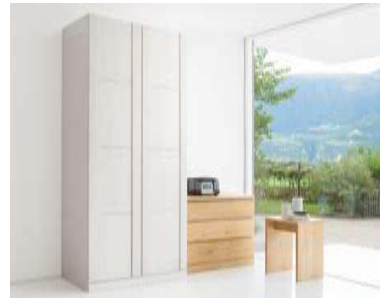

Fichte (Astfichte) abete
FRS roh gebürstet spazzolato
FOS gebürstet und geölt spazzolato, trattato con l'olio
FS gebürstet und lackiert spazzolato e verniciato
FN gebürstet, weiß lackiert spazzolato, verniciato a bianco

Buche (Kernbuche) faggio
BO mit Öl behandelt trattato con l'olio
BU mit Wasserlack behandelt con vernice all'acqua
BN "Nuss" gebeizt und lackiert tinto noce e verniciato

Esche (Kernesche) frassino
ES mit Öl behandelt trattato con l'olio

Eiche (Asteiche) rovere
EO mit Öl behandelt trattato con l'olio

Zirbe Arve cirmolo
ZR roh unbehandelt grezzo non trattato

Nuss (europäisch) noce nazionale
NO mit Öl behandelt trattato con l'olio

Griffart tipo maniglia
ZO mit Öl behandelt trattato con l'olio
Griffausfräsung maniglia a gola

seitlich an Wand links oder rechts lateralmente a parete, sx o dx

Art.	6314	6318	6320	6350	6309	3738	3580
BxHxT - LxAxP cm	148 x 88 x 207	188 x 93 x 207	208 x 93 x 207	78 x 25 x 126	98 x 93 x 207	200 x 38 x 2,7	45 x 45 x 45
Colli / kg	2 (3) / 48	2 (3) / 54	2 (3) / 59	1 / 11	2 / 35	1 / 13	1 / 8

HOLZART - tipologia del legno

Fichte - abete €							
Buche - faggio €							
Esche - frassino €							
Eiche - rovere €							
Zirbe - cirmolo €							
Nuss - noce €							

seitlich an Wand links oder rechts lateralmente a parete, sx o dx

Art.	7814	7818	7820	7850	7809	8047	7841
BxHxT - LxAxP cm	148 x 88 x 207	188 x 88 x 207	208 x 88 x 207	78 x 20 x 126	98 x 88 x 207	40 x 12 x 32	53 x 20 x 33
Colli / kg	2 (3) / 46	2 (3) / 52	2 (3) / 57	1 / 10	2 / 34	1 / 6	1 / 10

HOLZART - tipologia del legno

Fichte - abete €							
Buche - faggio €							
Esche - frassino €							
Eiche - rovere €							
Zirbe - cirmolo €							
Nuss - noce €							

Art.	7840	6340	7853	7854	3801	3803	3806	2052
BxHxT - LxAxP cm	53 x 43 x 38	53 x 48 x 38	102 x 75 x 46	102 x 95 x 46	51 x 231 x 58	102 x 231 x 58	102 x 231 x 58	98 x 41 x 50
Colli / kg	1 / 13	1 / 14	1 / 30	1 / 40	3 / 49	3 / 75	3 / 81	1 / 17

HOLZART - tipologia del legno

Fichte - abete €								
Buche - faggio €								
Esche - frassino €								
Eiche - rovere €								
Zirbe - cirmolo €								
Nuss - noce €