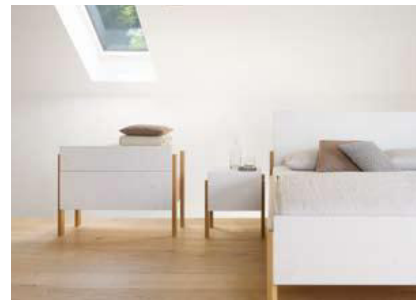

Fichte
(Astfichte)
abete

FRS
roh gebürstet
grazzo spazzolato

FOS
gebürstet und geölt
spazzolato, trattato con l'olio

FS
gebürstet und lackiert
spazzolato e verniciato

FN
gebürstet, weiß lackiert
spazzolato, verniciato a bianco

Eiche
(Asteiche)
rovere

EO
mit Öl behandelt
trattato con l'olio

Zirbe
Arve
cirmolo

ZR
roh unbehandelt
grazzo non trattato

ZO
mit Öl behandelt
trattato con l'olio

metallfrei - esente da parti metalliche										
	Nachtkästchen mit Schublade auf Metallführungen comodino con cassetto su guide in metallo									
Art.	4809	4810	4812	4814	4816	4818	4820	4850		
BxHxT - LxAxP cm	97 x 105 x 210	107 x 105 x 210	127 x 105 x 210	147 x 105 x 210	167 x 105 x 210	187 x 105 x 210	207 x 105 x 210	50 x 55 x 42		
Colli / kg	2 / 35	2 / 37	2 / 41	2 / 45	2 / 48	2 / 51	2 / 54	1 / 15		
HOLZART - tipologia del legno										
Fichte - abete €										
Eiche - rovere €										
Zirbe - cirmolo €										

Steher in Eiche oder Zirbe. Kopfteil, Fußteil und Seitenteile in Fichte gebürstet, weiß lackiert
piedi in rovere o cirmolo. Testata, pediera e sponde laterali in abete spazzolato, verniciato a bianco.

FN / EO €									
FN / ZR(ZO) €									

metallfrei - esente da parti metalliche										
	Kommode mit 2 Schubladen auf Metallführungen cassetiera con 2 cassetti su guide in metallo									
Art.	4909	4910	4912	4914	4916	4918	4920	4852		
alle Art.Nr. / art. vecchio	4829	4830	4832	4834	4836	4838	4840			
BxHxT - LxAxP cm	97 x 105 x 210	107 x 105 x 210	127 x 105 x 210	147 x 105 x 210	167 x 105 x 210	187 x 105 x 210	207 x 105 x 210	100 x 76 x 42		
Colli / kg	2 / 37	2 / 39	2 / 43	2 / 47	2 / 50	2 / 53	2 / 56	1 / 34		
HOLZART - tipologia del legno										
Fichte - abete €										
Eiche - rovere €										
Zirbe - cirmolo €										

Steher in Eiche oder Zirbe. Kopfteil, Fußteil und Seitenteile in Fichte gebürstet, weiß lackiert
piedi in rovere o cirmolo. Testata, pediera e sponde laterali in abete spazzolato, verniciato a bianco.

FN / EO €									
FN / ZR(ZO) €