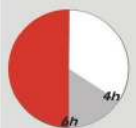

### Eigenschaften

- A: 60 cm
- B: 49 cm
- C: 48 cm
- D: 46 - 56 cm
- E: 106 - 116 cm

- Hochwertiges Kunstleder, kombiniert mit modernem Netzstoffbezug

- Stufenlose Sitzhöhenverstellung durch Sicherheitsgasdruckfeder

- Wippmechanik mit Härtegradeinstellung zur Einstellung des Wippverhaltens.

- Zusätzliche Rückenunterstützung

- Moderne Armlehnen, verchromt

- Bis zu 6 Stunden sitzen am Tag
- Belastbarkeit bis zu 100 kg
- Einsetzbar in jedem Heimbüro (Keine gewerbliche Nutzung)