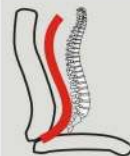

Sicherheitsgasdruckfeder

Sicherheit

- Gebremste Sicherheitsdoppelrollen rot, nutzbar für feste Bodenbeläge
- Fußkreuz aus besonders belastbarem Nylon, schwarz matt

Eigenschaften

A: 66 cm
B: 56 cm
C: 51 cm
D: 46 - 54 cm
E: 115 - 123 cm

- Hochwertiger Kunstlederbezug

- Stufenlose Sitzhöhenverstellung durch Sicherheitsgasdruckfeder

- Wippfunktion mit Härtegradeinstellung
- Einstellung des Wippverhaltens mit zusätzlicher Feststellung des Sitzwinkels in jeder gewünschten Position

- Sehr komfortabler Sitzkomfort durch S-Form Rückenlehne mit Lendenwirbelunterstützung für die körpergerechte Sitzposition

- Moderne Armlehnen schwarz matt
- Polsterung für die angenehme Sitzposition

- Besonders robust verarbeitet
- Maximalen Belastung bis zu 150 kg