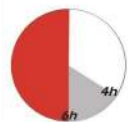

- Hochwertiger Kunstlederbezug

- Stufenlose Sitzhöhenverstellung durch Sicherheitsgasdruckfeder

- Wippfunktion mit Härtegradeinstellung
- Einstellung des Wippverhaltens mit zusätzlicher Feststellung des Sitzwinkels in jeder gewünschten Position

- Sehr komfortabler Sitzkomfort durch S-Form Rückenlehne mit Lendenwirbelunterstützung für die körpergerechte Sitzposition

- Moderne Armlehnen schwarz matt
- Polsterung für die angenehme Sitzposition

- Besonders robust verarbeitet
- Maximalen Belastung bis zu 150 kg