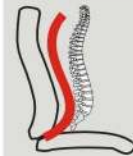

Sicherheitsgasdruckfeder

Sicherheit

- Gebremste Sicherheitsdoppelrollen grau, nutzbar für feste Bodenbeläge
- Fußkreuz aus robustem Metall, verchromt

Eigenschaften

- A: 65 cm
- B: 54 cm
- C: 51 cm
- D: 49 - 57 cm
- E: 120 - 128 cm

- Hochwertiges Kunstleder, kombiniert mit moderner Lochapplikation im Sitz und Rücken

- Soft-Tec Kniegelenk Wippfunktion mit Körpergewichtseinstellung
- Extra sanftes Wippverhalten, gelenkschonend und äußerst komfortabel

- Stufenlose Sitzhöhenverstellung durch Sicherheitsgasdruckfeder

- Sehr komfortabler Sitzkomfort durch S-Form Rückenlehne mit Lendenwirbelunterstützung für die körpergerechte Sitzposition

- Farblich abgesetzte Ziernähte für die gehobene Optik