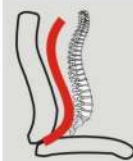

Sicherheitsgasdruckfeder

Sicherheit

- Gebremste Sicherheitsdoppelrollen schwarz, nutzbar für feste Bodenbeläge
- Fußkreuz aus besonders belastbarem Nylon, schwarz

Eigenschaften

- A: 61 cm
- B: 47 cm
- C: 50 cm
- D: 45 - 57 cm
- E: 109 - 121 cm

- Hochwertiges Kunstleder, kombiniert mit modernem Netzstoffbezug

- Stufenlose Sitzhöhenverstellung durch Sicherheitsgasdruckfeder

- Wippmechanik mit Härtegradeinstellung zur Einstellung des Wippsverhaltens.

- Sehr komfortabler Sitzkomfort durch S-Form Rückenlehne mit Lendenwirbelunterstützung für die körpergerechte Sitzposition

- Armlehnen schwarz
- Polsterung für eine entspannte Armhaltung

- Weiß abgesetzte Ziernähte für die gehobene Optik