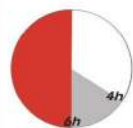

- Hochwertiges Kunstleder, kombiniert mit modernem Netzstoffbezug

- Stufenlose Sitzhöhenverstellung durch Sicherheitsgasdruckfeder

- Wippmechanik mit Härtegradeinstellung zur Einstellung des Wippsverhaltens.

- Sehr komfortabler Sitzkomfort durch S-Form Rückenlehne mit Lendenwirbelunterstützung für die körpergerechte Sitzposition

- Armlehnen schwarz
- Polsterung für eine entspannte Armhaltung

- Weiß abgesetzte Ziernähte für die gehobene Optik