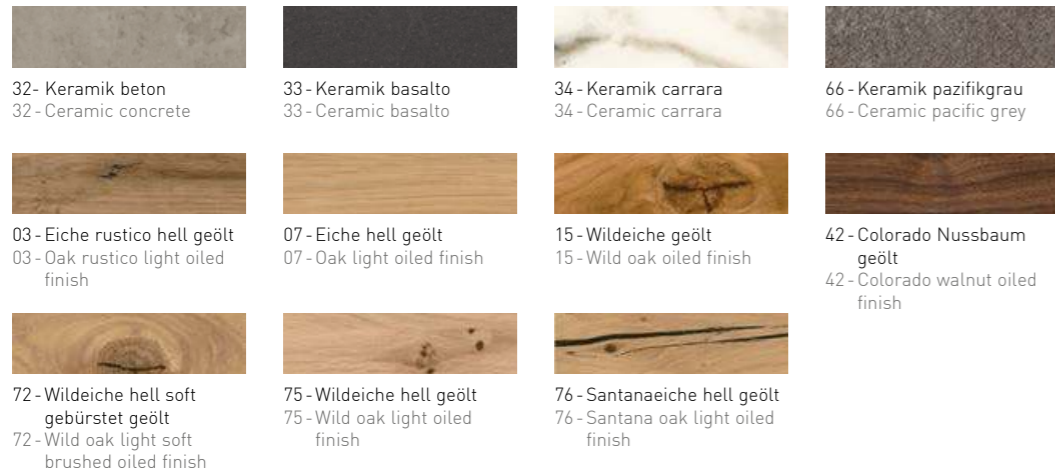

CANNA* 4540- bis 4542-

Exclusive-Edition:
Erhältlich nur bei selektiven Handelspartnern
Only available at selected retailers