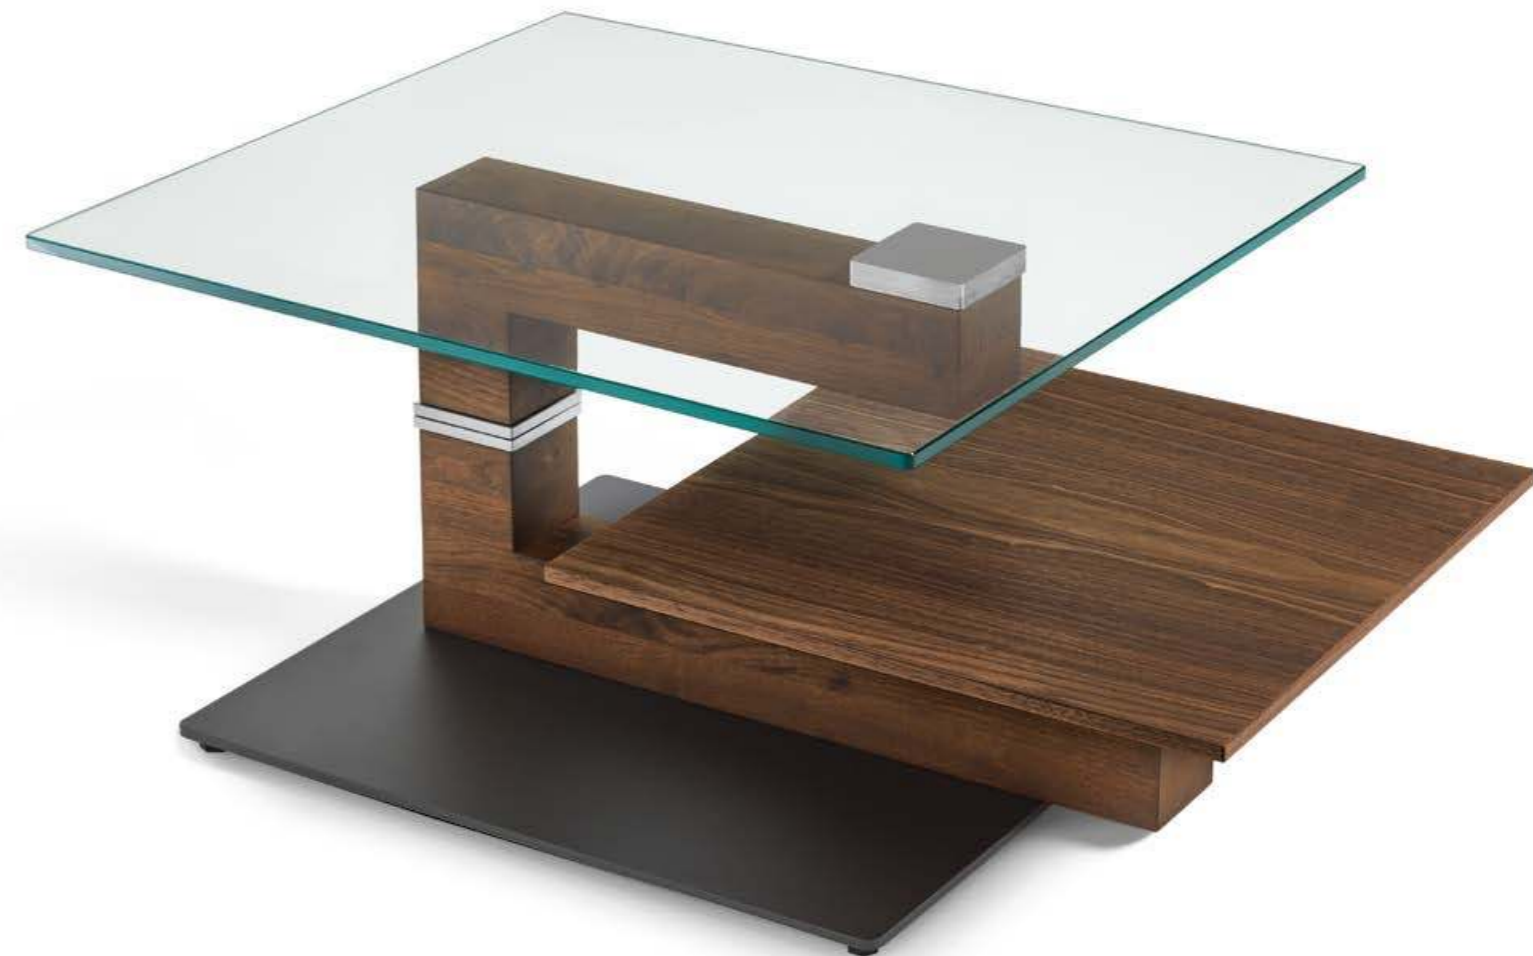

**BODENPLATTE METALL / BOTTOM PLATE METAL**

A - Anthrazit matt  
A - Anthracite matt

E - Edeltahloptik  
E - Stainless steel optic

Exclusive-Edition:  
Erhältlich nur bei selektiven Handelspartnern  
Only available at selected retailers

**Couchtisch, Bestell-Nr. 4343-7546E**  
Bodenplatte: Edeltahloptik  
Wildeiche hell geölt  
**ESG!** Kristallglas, 12 mm, schwenkbar  
Größe ca. 87 x 63 (123 x 63) cm  
Höhe ca. 22/41 cm

**Coffee table, order no. 4343-7546E**  
Bottom plate: Stainless steel optic  
Wild oak light oiled finish  
**ESG!** Crystal glass, 12 mm, swiveling  
Size approx. 87 x 63 (123 x 63) cm  
Height approx. 22/41 cm