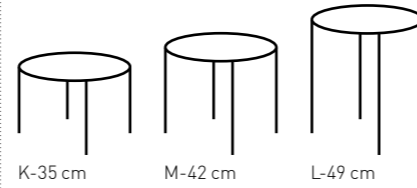

IN 3 HÖHEN: IN 3 HEIGHTS: