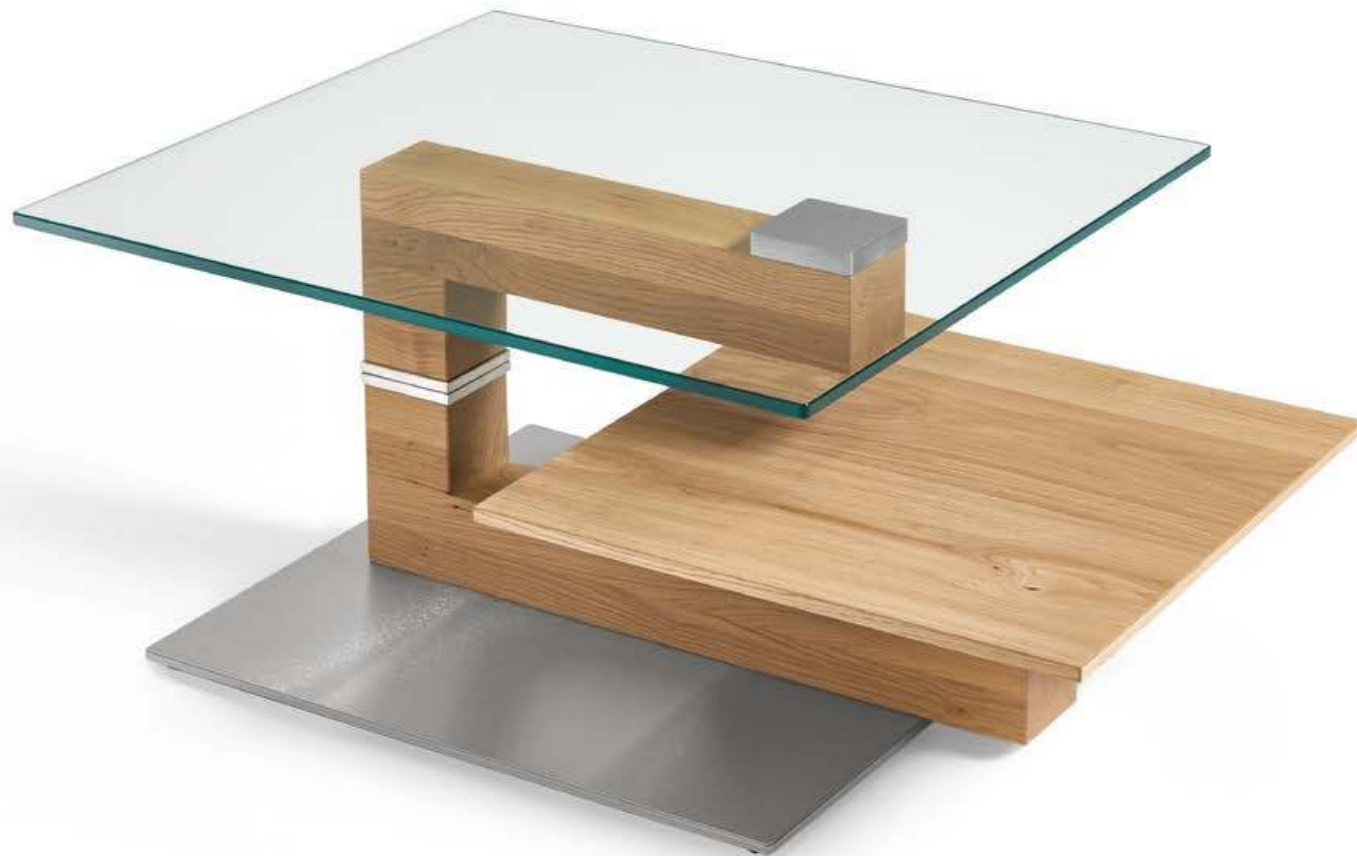

**BODENPLATTE METALL / BOTTOM PLATE METAL**

A - Anthrazit matt  
A - Anthracite matt

E - Edeltahloptik  
E - Stainless steel optic

Exclusive-Edition:  
Erhältlich nur bei selektiven Handelspartnern  
Only available at selected retailers

**Couchtisch, Bestell-Nr. 4343-7546E**  
Bodenplatte: Edeltahloptik  
Wildeiche hell geölt  
**ESG!** Kristallglas, 12 mm, schwenkbar  
Größe ca. 87 x 63 (123 x 63) cm  
Höhe ca. 22/41 cm

**Coffee table, order no. 4343-7546E**  
Bottom plate: Stainless steel optic  
Wild oak light oiled finish  
**ESG!** Crystal glass, 12 mm, swiveling  
Size approx. 87 x 63 (123 x 63) cm  
Height approx. 22/41 cm