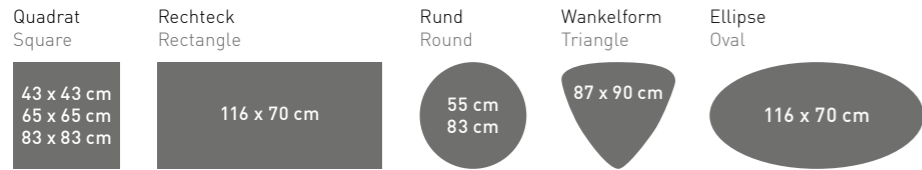

## 5 COUCHTISCH-FORMEN IN 8 GRÖSSEN: 5 COFFEE TABLE SHAPES IN 8 SIZES:

Quadrat  
Square  
43 x 43 cm  
65 x 65 cm  
83 x 83 cm

Rechteck  
Rectangle  
116 x 70 cm

Rund  
Round  
55 cm  
83 cm

Wankelform  
Triangle  
87 x 90 cm