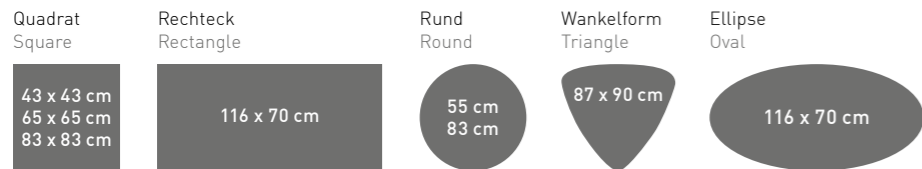

## 5 COUCHTISCH-FORMEN IN 8 GRÖSSEN: 5 COFFEE TABLE SHAPES IN 8 SIZES:

43 x 43 cm  
65 x 65 cm  
83 x 83 cm

116 x 70 cm

55 cm  
83 cm

87 x 90 cm

116 x 70 cm