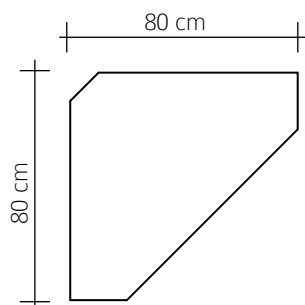

## MARANELLO

Eckschrank mit Spiegel 1147

1 Kleiderstange, 1 Einlegeboden

Schenkelmaß 80 cm

B 115 / H 195 / T 67 cm

Abbildung: violett velvet lackiert

Optional auch mit Holzfüllung  
zum gleichen Preis lieferbar