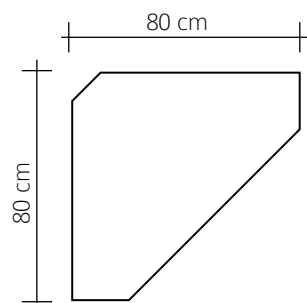

MARANELLO

Eckschrank mit Spiegel 1147

1 Kleiderstange, 1 Einlegeboden

Schenkelmaß 80 cm

B 115 / H 195 / T 67 cm

Abbildung: violett velvet lackiert

Optional auch mit Holzfüllung
zum gleichen Preis lieferbar

Lieferzeit 6-8 Wochen.