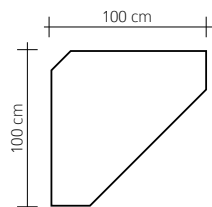

GENOVA

Eckschrank 2399

zerlegbar, 4 kleine und 1 großer Einlegeboden,
1 Kleiderstange,
Schenkemaß 100 cm
B 142 / H 195 / T 96 cm
Abbildung: antik lackiert

Optional auch mit Spiegelfüllung
zum gleichen Preis lieferbar