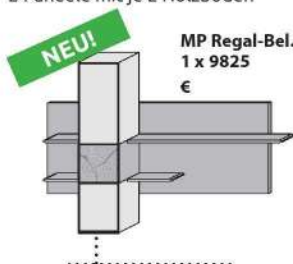

Maße in cm: B 30 H 123 T 39

Typen-Nr. 6035 W li. 6036 W re.

Regalelement li.
1 Hängeelement
2 Paneele mit je 2 Holzböden