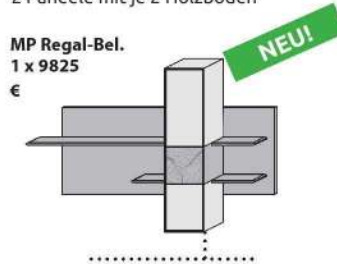

Maße in cm: B 30 H 123 T 39

Typen-Nr. 6031 A li. 6032 A re.

Regalelement li.
1 Hängeelement
2 Paneele mit je 2 Holzböden

Maße in cm: B 184 H 123 T 39

Typen-Nr. 6181 A

Regalelement re.
1 Hängeelement
2 Paneele mit je 2 Holzböden