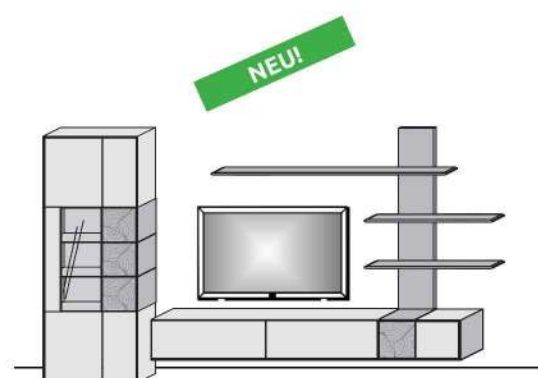

Kombi Nr. V76 A

Glasapplikation in
Mattglas anthrazit
Kombination bestehend aus:

1 x 1231
1 x 4011

Kombi Nr. V76 W

Glasapplikation in
Mattglas weiß
Kombination bestehend aus:

1 x 1235
1 x 4015

Maße B/H/T in cm	266 / 186 / 44	Preis €
Mattglas anthrazit	€	
Mattglas weiß	€	

Extras	Typen-Nr.	
Vitrinen-Bel.	9721