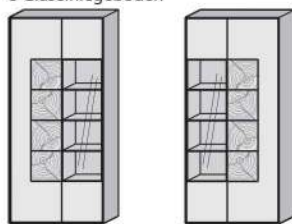

Maße in cm B 88,5 H 196 T 39

Typen-Nr. 0092 A li. 0093 A re.

Standvitrine li./ re. MP Vitr.-Bel.
1 x 9714 €
1 Glastür Mattglas anthr.
1 Tür Mattglas anthrazit mit Hirnholz-scheiben
4 Holzböden/ 5 Holzeinlegeböden
2 Glaseinlegeböden