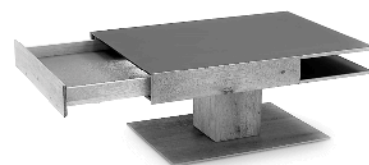

Holzart	Artikel-Nr.	Maße in cm	Preis €
Kerneiche Umato Applikation Mattglas anthrazit	7170-0446	L 105 B 75 H 46	
Kerneiche Umato Applikation Mattglas weiß	7170-0447	L 105 B 75 H 46	

Couchtisch
Glasplatte (ESG) parsolbronze
Hirnholzblock mit Klappe
Holzplatte anthrazit