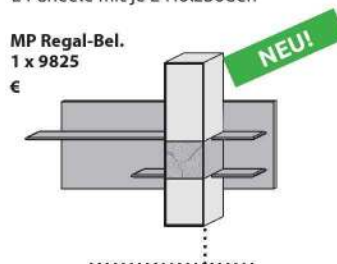

Typen-Nr. 6035 W li. 6036 W re.

Regalelement li.
1 Hängeelement
2 Paneele mit je 2 Holzböden

Maße in cm: B 184 H 123 T 39

Typen-Nr. 6185 W

Regalelement re.
1 Hängeelement
2 Paneele mit je 2 Holzböden

Maße in cm: B 184 H 123 T 39