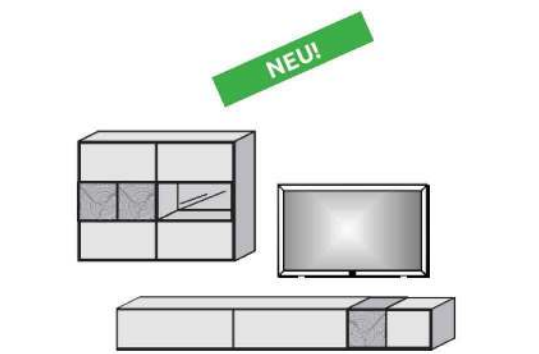

Kombi Nr. V78 A

Glasapplikation in
Mattglas anthrazit
Kombination bestehend aus:

1 x 1232
1 x 6181

Kombi Nr. V78 W

Glasapplikation in
Mattglas weiß
Kombination bestehend aus:

1 x 1236
1 x 6185

Maße B/H/T in cm	350 / 215 / 44	Preis €
Mattglas anthrazit	€	
Mattglas weiß	€	

Extras	Typen-Nr.	
Regal-Bel.	9825