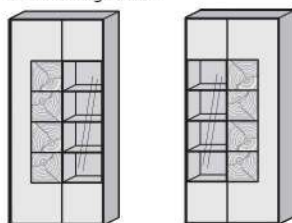

Maße in cm B 88,5 H 196 T 39

Typen-Nr. 0096 W li. 0097 W re.

Standvitrine li./ re. MP Vitr.-Bel.
1 x 9714 €
1 Glastür Mattglas weiß
1 Tür Mattglas weiß mit Hirnholz-scheiben
4 Holzböden/ 5 Holzeinlegeböden
2 Glaseinlegeböden