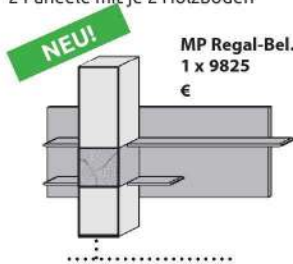

Maße in cm: B 30 H 123 T 39

Typen-Nr. 6031 A li. 6032 A re.

Regalelement li.
1 Hängeelement
2 Paneele mit je 2 Holzböden