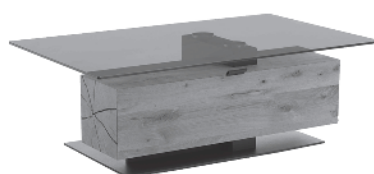

Couchtisch
Glasplatte (ESG) parsolbronze
Hirnholzblock mit Klappe
Holzplatte anthrazit