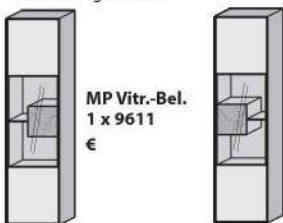

MP Vitr.-Bel.
1 x 9611
€

Maße in cm B 50 H 196 T 39

Typen-Nr. 0055 W li. 0056 W re.

Standelement li. MP Vitr.-Bel.
1 x 9713 €
1 Tür Mattglas weiß mit Hirnholz-scheiben
1 Tür Mattglas weiß/ Glastür
4 Holzböden/ 2 Holzeinlegeböden
3 Glaseinlegeböden