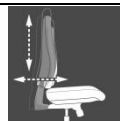

Überzug: 80 % Polyamid, 20 % Elasthan, Sitzfläche: 100% Polyester

Maße

Sitzhöhe: 39-51 cm
Sitzbreite: 43 cm
Sitztiefe: 39 cm
Lehnenhöhe: 43 cm
Gesamthöhe: 81-94 cm

Technische Daten

Gewicht: ab 10 kg
VPE: 1/Karton
Paletteneinheit: 24/Palette

Kinder- und Jugend- Drehstuhl mit Wechselmotiv

Stufenlose Sitzhöhenverstellung mit Toplift

Hohe Rückenlehne in Kunststoff schwarz mit zusätzlichem Rückenpolster, mit synchroner Federwirkung, in Höhe und Tiefe stufenlos verstellbar zur optimalen Anpassung auf die Körpergröße