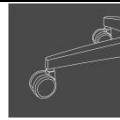

Kinder- und Jugend- Drehstuhl mit Wechselmotiv

Stufenlose Sitzhöhenverstellung mit Toplift

Hohe Rückenlehne in Kunststoff schwarz mit zusätzlichem Rückenpolster, mit synchroner Federwirkung, in Höhe und Tiefe stufenlos verstellbar zur optimalen Anpassung auf die Körpergröße

Bequemer Muldensitz mit abgerundeter Sitzvorderkante

Formschönes und stabiles Polyamid-Fußkreuz schwarz ausgerüstet mit lastabhängig gebremste Sicherheitsdoppelrollen für Teppichböden

Pro Stuhl, eine Stoffhülle + Ausmalbeispiel im Karton
Inkl. spezielle Textilstifte, passend zu jedem Motiv
Achtung: Bei dem Motiv Fussball und Fee ist die Hautfarbe im Stoff selbst eingefärbt.