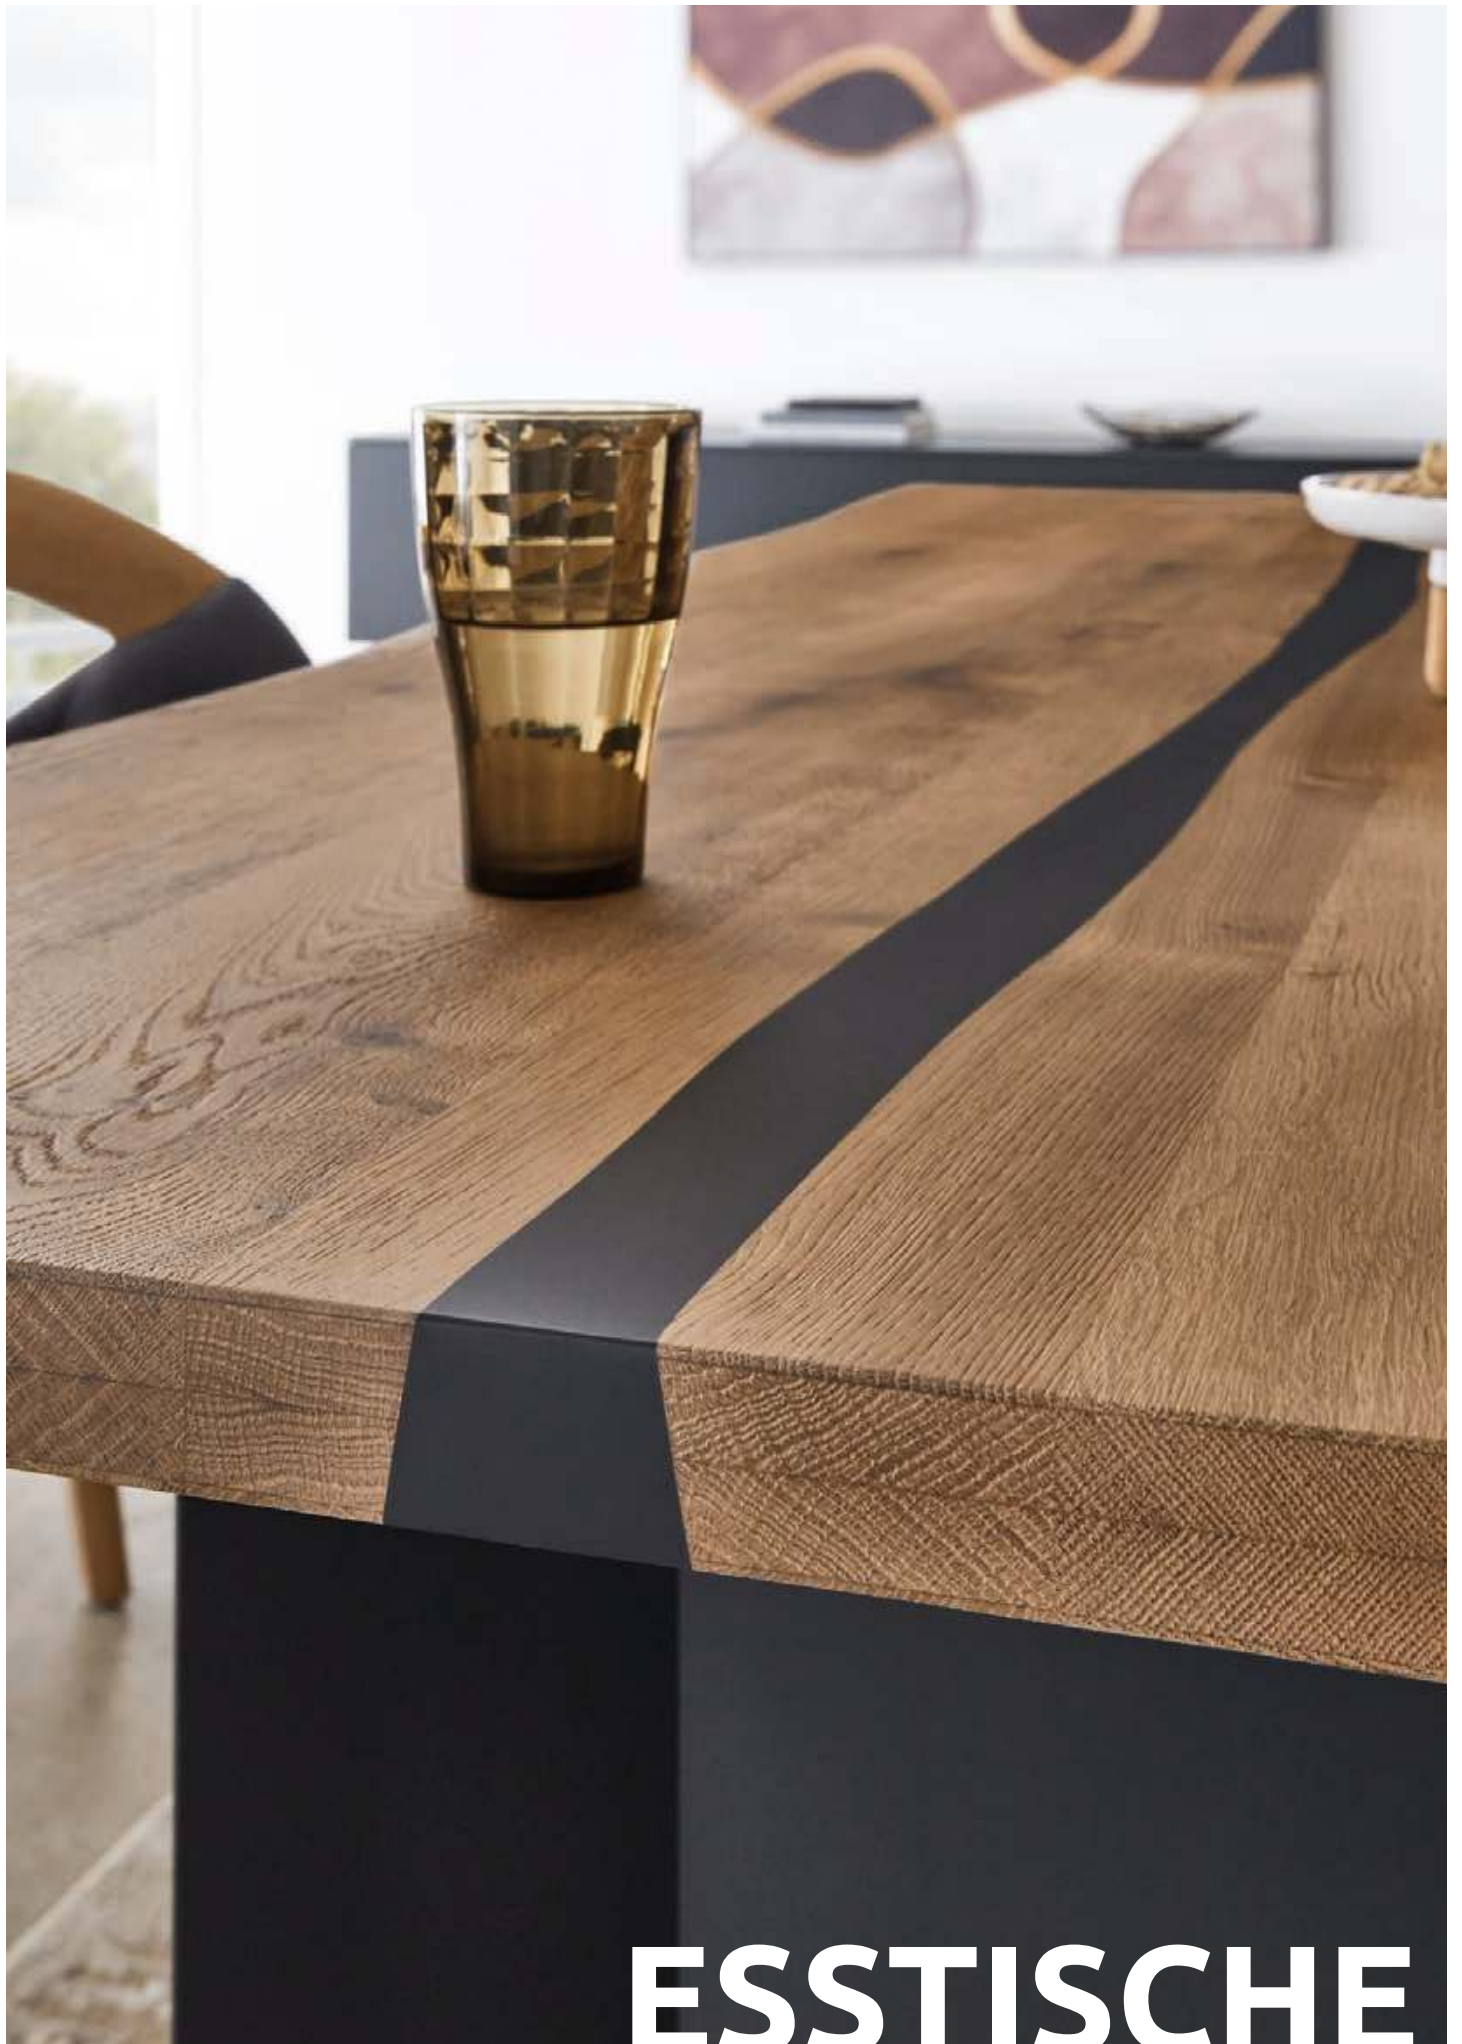

ESSTISCHE

Esstisch O200	Artikel-Nr.	Maße L/B/H in cm	Personen	Preis €
---------------	-------------	------------------	----------	---------

Umato NEU!

- Feste ovale Tischplatte (20 mm Stärke)
- **Mit gesoftetem Kantenprofil**
- Gestell Kerneiche
- Bodenplatte Holz anthrazit