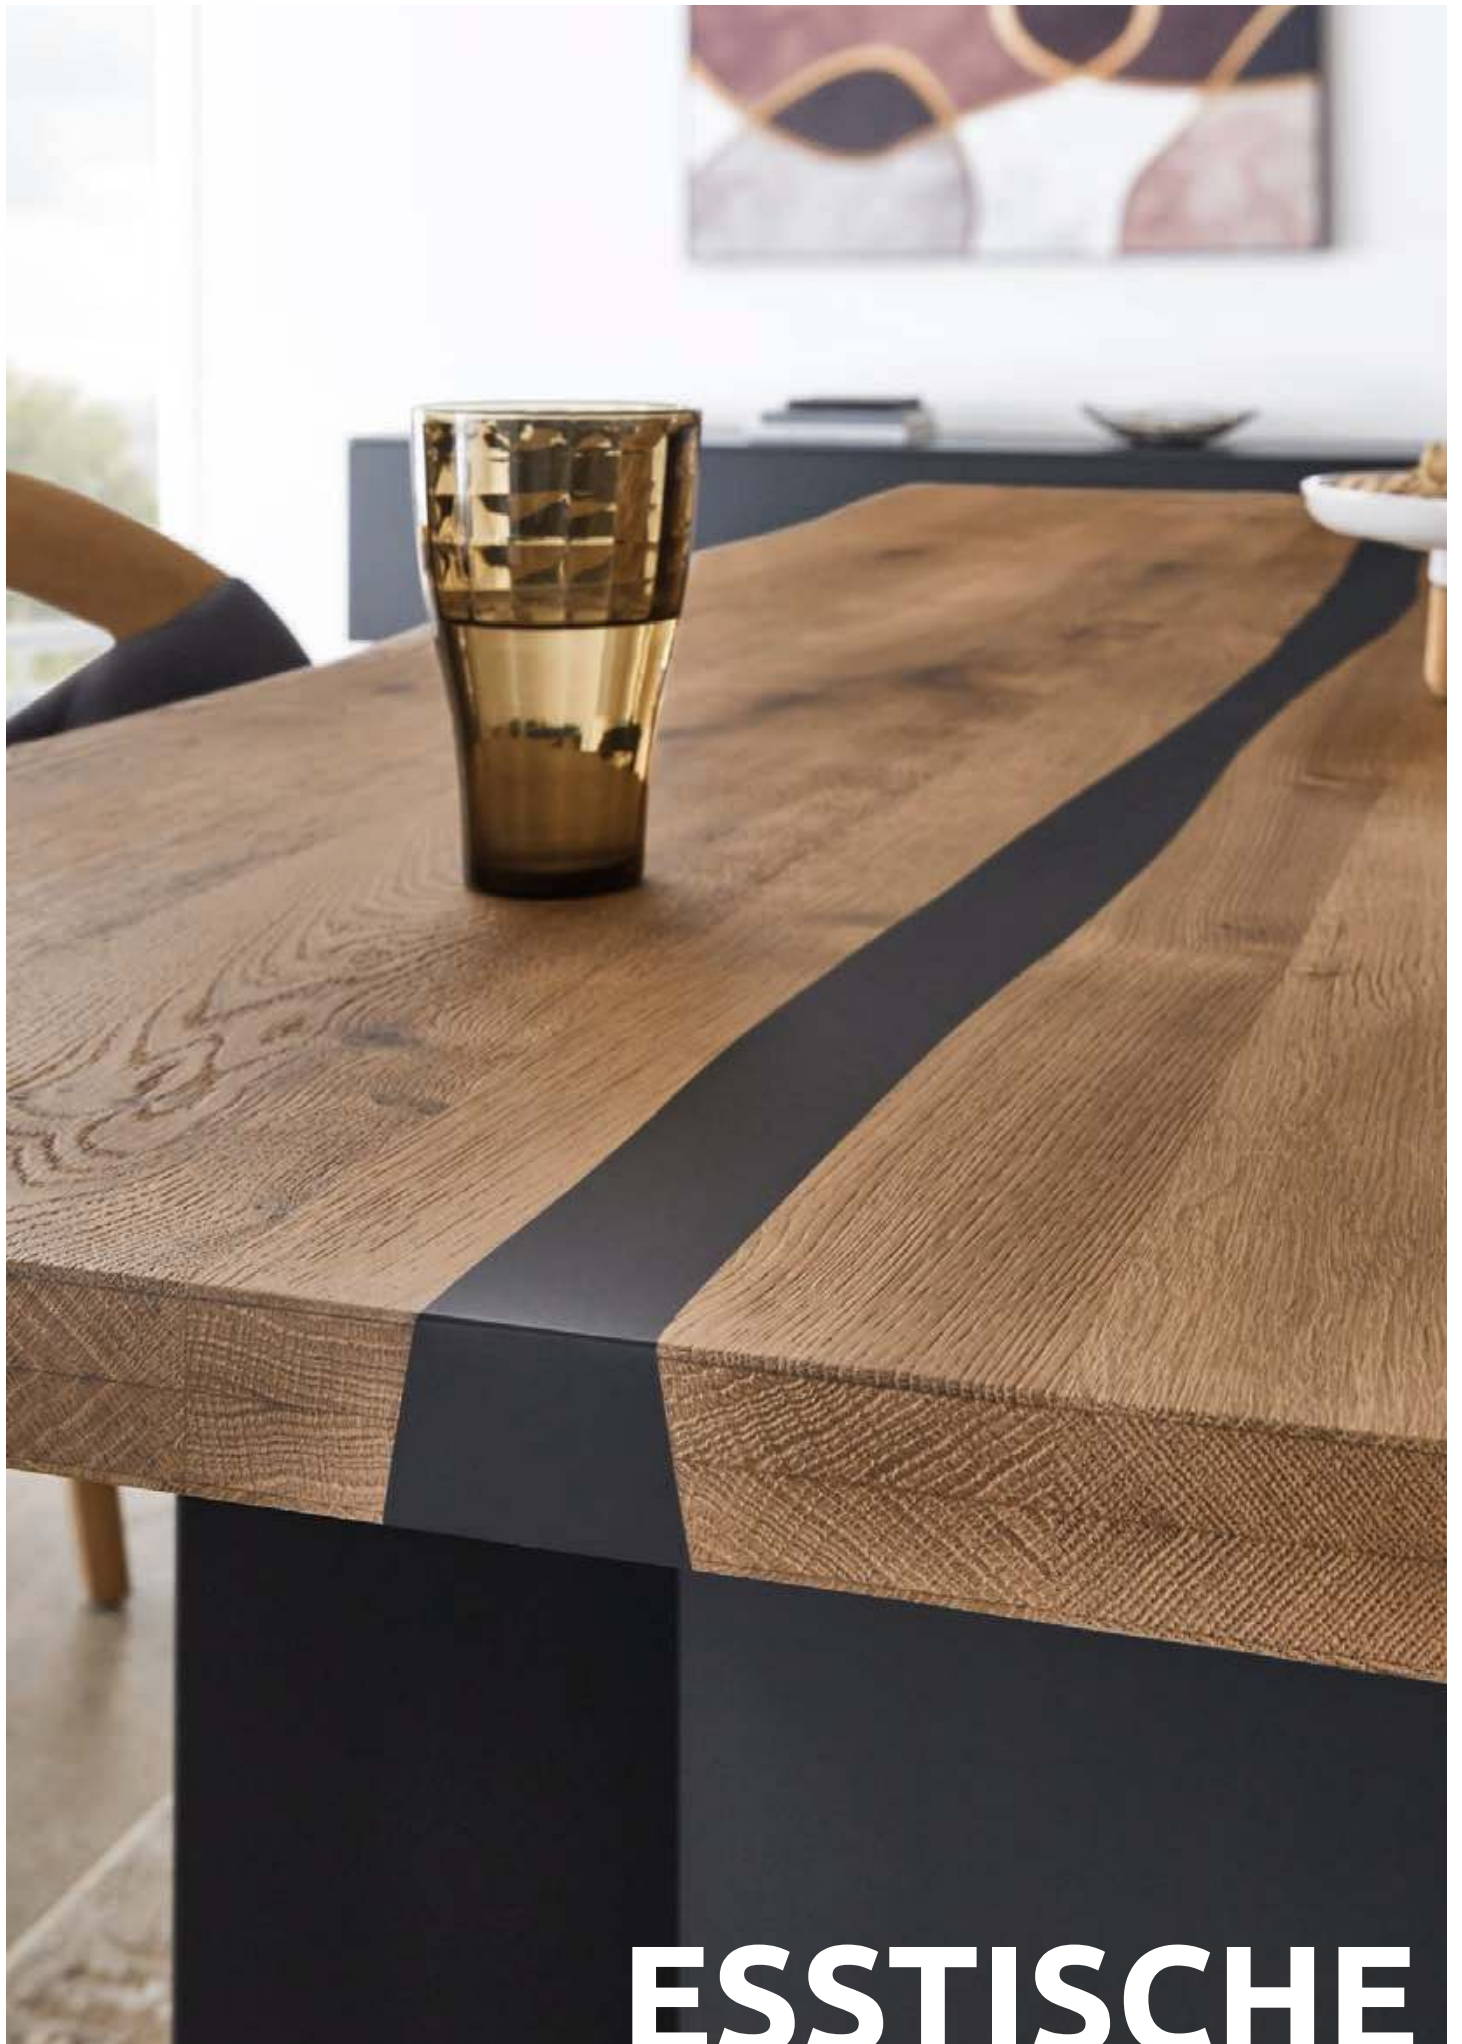

ESSTISCHE

Esstisch O200	Artikel-Nr.	Maße L/B/H in cm	Personen	Preis €
---------------	-------------	------------------	----------	---------

Umato NEU!

7100E-1592	L 190 B 95 H 76	6 - 10	
7100E-1593	L 240 B 110 H 76	8 - 12	