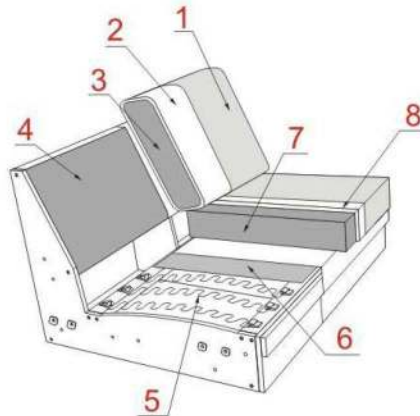

### POLSTERAUFBAU

- KORPUS** : Verleimtes Massivholzgestell; Spanplatte; Sperrholz;
- SITZ** : Wellen-Unterfederung; Var. 1 - MEMORY SAN (Schaum HR 44kg/m<sup>3</sup> + Visco Schaum); Var. 2 - LASTILUX (Lastilux Schaum) Diolenwattenabdeckung;
- RÜCKEN** : Rückenkissen (Rückenmatte (Silikon + Daunen) + Schaum HR 30kg/m<sup>3</sup>);
- FÜßE** : Metallfüße;