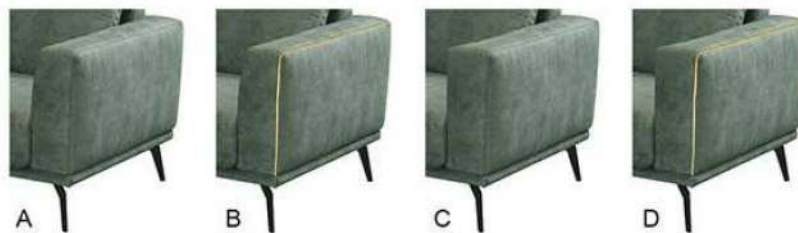

### Sitzkomfort zur Wahl:

- Memory SAN
- Lastilux

MEMORY SANDWICH  
 ① Visco Schaum  
 ② Schaum HR 44kg/m<sup>3</sup>

LASTILUX  
 ① Lastilux Schaum

### Armlehn-Varianten:

- A schräg
- B schräg mit Deco-Element (nur Stoff Ispra möglich)
- C kubisch
- D kubisch mit Deco-Element (nur Stoff Ispra möglich)

Bitte unbedingt in der Bestellung angeben.

**Bitte den Preis der Armlehne dazurechnen.**