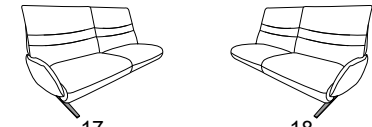

B/T/H: 153/150/106

B/T/H: 153/150/106

- 1-Sitzer
- mit Beinauflage
- el. Fußteilverstellung
- el. Rückenteilverstellung
- mit drehbarem Sitzfeld
- Zwischentisch
- Beleuchtung
- induktive Ladestation
- Steckdose
- USB Ladestation

- 1-Sitzer
- mit Beinauflage
- el. Fußteilverstellung
- el. Rückenteilverstellung
- mit drehbarem Sitzfeld
- Zwischentisch

23 (33)	Zwischentisch schwarz	24 (33)	21 (33)	Zwischentisch schwarz	22 (33)
23 (45)	Zwischentisch in Balkeneiche	24 (45)	21 (45)	Zwischentisch in Balkeneiche	22 (45)
23 (58)	Zwischentisch in Wildeiche	24 (58)	21 (58)	Zwischentisch in Wildeiche	22 (58)

Ablagekissen für Zwischentische

94

Ablagekissen

B/T/H: 33/53/5

mit Funktion

ohne Funktion

87

88

B/T/H: 198/87/106

- 3-Sitzer
- 2er Sitzteilung
- el. Fußteilverstellung
- el. Rückenteilverstellung

17

18

B/T/H: 198/87/106

- 3-Sitzer
- 2er Sitzteilung

85

86