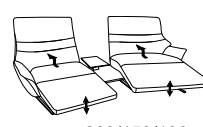

Zwischentisch schwarz

73 (45)

Zwischentisch Balkeneiche

73 (58)

Zwischentisch Wildeiche

- Recamieren drehbar
- el. Fußteilverstellung
- el. Rückenteilverstellung
- man. Kopfteilverstellung
- Zwischentisch:
- Beleuchtung
- Steckdose
- USB-Anschluss
- induktive Ladestation