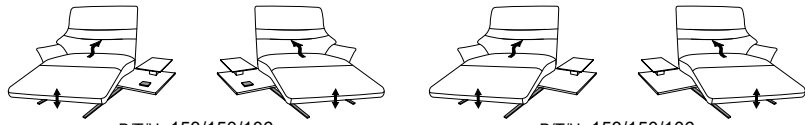

Passender S-Lounger
Modell 7905

Variante 21
mit elektrischer Verstellung von Sitz und Rücken
und drehbarem Sitzfeld

Variante 30
mit elektrischer Verstellung von Sitz- und Rücken,
drehbarem Sitzfeld, Zwischentisch incl. Beleuchtung, Ladestation,
Steckdose und USB-Anschluß

Typenplan 4905

mögliche Zusatzausstattung:
- elektrische Kopfteilverstellung (Z60)

Abschlusselemente

Abschlussrecamieren

mit Zwischentisch

ohne Zwischentisch

B/T/H: 153/150/106

B/T/H: 153/150/106

- 1-Sitzer
- mit Beinauflage
- el. Fußteilverstellung
- el. Rückenteilverstellung
- mit drehbarem Sitzfeld
- Zwischentisch
- Beleuchtung
- induktive Ladestation
- Steckdose
- USB Ladestation

- 1-Sitzer
- mit Beinauflage
- el. Fußteilverstellung
- el. Rückenteilverstellung
- mit drehbarem Sitzfeld
- Zwischentisch

29 (33)	Zwischentisch schwarz	30 (33)	27 (33)	Zwischentisch schwarz	28 (33)
29 (45)	Zwischentisch in Balkeneiche	30 (45)	27 (45)	Zwischentisch in Balkeneiche	28 (45)
29 (58)	Zwischentisch in Wildeiche	30 (58)	27 (58)	Zwischentisch in Wildeiche	28 (58)