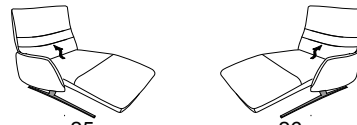

25

26

B/T/H: 108/147/106

- 1-Sitzer
- mit Beinauflage
- el. Sitzabsenkung
- el. Rückenteilverstellung