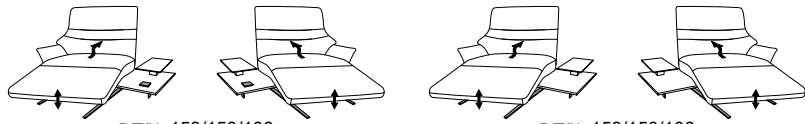

- 1-Sitzer
- mit Beinauflage
- el. Fußteilverstellung
- el. Rückenteilverstellung
- mit drehbarem Sitzfeld
- Zwischentisch
- Beleuchtung
- induktive Ladestation
- Steckdose
- USB Ladestation

- 1-Sitzer
- mit Beinauflage
- el. Fußteilverstellung
- el. Rückenteilverstellung
- mit drehbarem Sitzfeld
- Zwischentisch

25

26

B/T/H: 108/147/106

- 1-Sitzer
- mit Beinauflage
- el. Sitzabsenkung
- el. Rückenteilverstellung

Zwischentisch schwarz

Zwischentisch in Balkeneiche

Zwischentisch in Wildeiche

freistehende Recamiere

B/T/H: 153/150/106

B/T/H: 153/150/106

- 1-Sitzer
- mit Beinauflage
- el. Fußteilverstellung
- el. Rückenteilverstellung
- mit drehbarem Sitzfeld
- Zwischentisch
- Beleuchtung
- induktive Ladestation
- Steckdose
- USB Ladestation

- 1-Sitzer
- mit Beinauflage
- el. Fußteilverstellung
- el. Rückenteilverstellung
- mit drehbarem Sitzfeld
- Zwischentisch

23 (33)	Zwischentisch schwarz	24 (33)	21 (33)	Zwischentisch schwarz	22 (33)
23 (45)	Zwischentisch in Balkeneiche	24 (45)	21 (45)	Zwischentisch in Balkeneiche	22 (45)
23 (58)	Zwischentisch in Wildeiche	24 (58)	21 (58)	Zwischentisch in Wildeiche	22 (58)