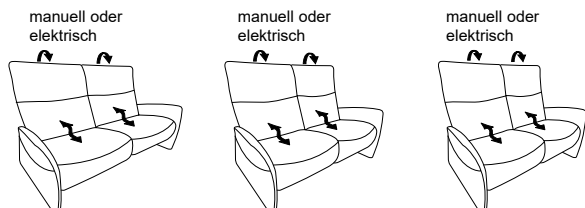

4929 mit Wallfree-Funktion

mit Wallfree-Funktion und hohem Rücken

fester Sitz - hoher Rücken

82
B/T/H: 205/93/105

81
B/T/H: 168/93/105

80
B/T/H: 148/93/105