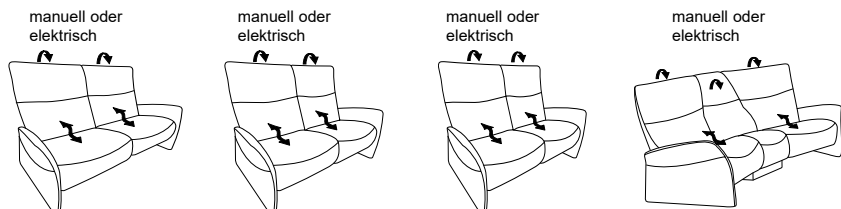

EasySwing-Sessel
Modell 7928, Variante 56

Modell 4928, Variante 80
mit Cumuly-Funktion

Modell 4929, Variante 81
mit Wallfree-Funktion

7928 36
in 27 Eleganza fango/18 Salino schlamm

Zusammenstellung:
4928 73 / 7828 36
Bezug:
27 Eleganza fango

passender EasySwing-Sessel
siehe Modell 7928

CUMULY
-MINI-

- mit Cumuly-Beschlag = 4928
- mit Wallfree-Beschlag = 4929

4928 / 4929

Modell 7928, Variante 73

Modell 7928, Variante 36

Typenplan 4928 / 4929

das Modell ist wahlweise
mit Kunststoff-, Holz- oder Alufüßen
erhältlich!

4928 mit Cumuly-Funktion

mit Cumuly-Funktion und hohem Rücken

fester Sitz - hoher Rücken

82
B/T/H: 205/93/105

81
B/T/H: 168/93/105

80
B/T/H: 148/93/105

73
B/T/H: 224/107/105

Trapez-Sofa mit
abklappbarem Mittelteil