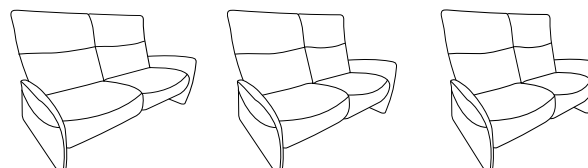

EasySwing-Sessel
Modell 7928, Variante 56

Modell 4928, Variante 80
mit Cumuly-Funktion

Modell 4929, Variante 81
mit Wallfree-Funktion

7928 36
in 27 Eleganza fango/18 Salino schlamm

Zusammenstellung:
4928 73 / 7828 36
Bezug:
27 Eleganza fango

passender EasySwing-Sessel
siehe Modell 7928

CUMULY
-MINI-

- mit Cumuly-Beschlag = 4928
- mit Wallfree-Beschlag = 4929

4928 / 4929

Modell 7928, Variante 73

Modell 7928, Variante 36

Typenplan 4928 / 4929

das Modell ist wahlweise
mit Kunststoff-, Holz- oder Alufüßen
erhältlich!

4928 mit Cumuly-Funktion

mit Cumuly-Funktion und hohem Rücken

fester Sitz - hoher Rücken

82
B/T/H: 205/93/105

81
B/T/H: 168/93/105

80
B/T/H: 148/93/105

73
B/T/H: 224/107/105

Trapez-Sofa mit
abklappbarem Mittelteil

12
B/T/H: 205/93/105

11
B/T/H: 168/93/105

10
B/T/H: 148/93/105

- Rückenverstellung mit Gasdruckfeder bei manueller Ausführung
- Kopfteil im Neigungswinkel stufenlos verstellbar

gültig für Modell 4928:

- Zusatzausstattung für alle elektrischen Varianten:
 - el. Kopfteilverstellung (Z60)