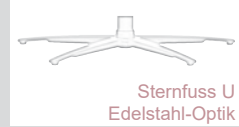

SYSTEM

10 Unterteller 5 Versionen 5 Größen 3 Sitzhärten

 Teller A Holz	manuell	XS B/T/H: 82/88/107 SH/ST: 42/50	 SOFT
 Teller D Kombi	1-motorig	S B/T/H: 82/88/107 SH/ST: 44/52	 MED
 Teller H Edelstahl	2-motorig	M B/T/H: 82/90/109 SH/ST: 46/54	 PLUS mit Federkern
 Teller N Edelstahl-Optik	1-motorig Aufstehhilfe	L B/T/H: 82/92/113 SH/ST: 50/56	
 Teller O pulverb. Anthrazit			
 Teller R Bezug (bei Leder sind aus technischen Gründen Nähte im Bezug)	2-motorig Aufstehhilfe	XL B/T/H: 82/96/118 SH/ST: 52/58	 

10x5x5x3
750 Möglichkeiten

- 1 Optik
-
5 Modelle
- Modell 7227 – EasySwing (Sitzbreite 50cm)
 - Modell 7527 – EasySwing (Sitzbreite 54cm)
 - Modell 7627 – EasySwing (Sitzbreite 50cm)
el. mit außenliegendem Akku möglich
 - Modell 7727 – EasySwing (Sitzbreite 54cm)
el. mit außenliegendem Akku möglich
 - Modell 7418 – Massage

mit außenliegendem Akku

- Akku in Silber oder Anthrazit erhältlich
- einfache Handhabung durch eine Steckverbindung
- ein zweiter Akku kann nachbestellt werden
- kleine, leicht zu bedienende Ladestation

- Alle easyswing-Sessel bieten Ihnen eine verstellbare Kopfstütze für bequemes Lesen, Fernsehen oder Schlafen.
- alle elektrischen Varianten mit Seitenteiltasche (v. vorne ges. links)
- Drehteller aus Holz wahlweise in Buche, Nussbaum oder Wildeiche
- ohne Akku siehe Modell 7227
- Zusatzausstattung:
 - elektrische Kopfteilverstellung
 - Sitzheizung