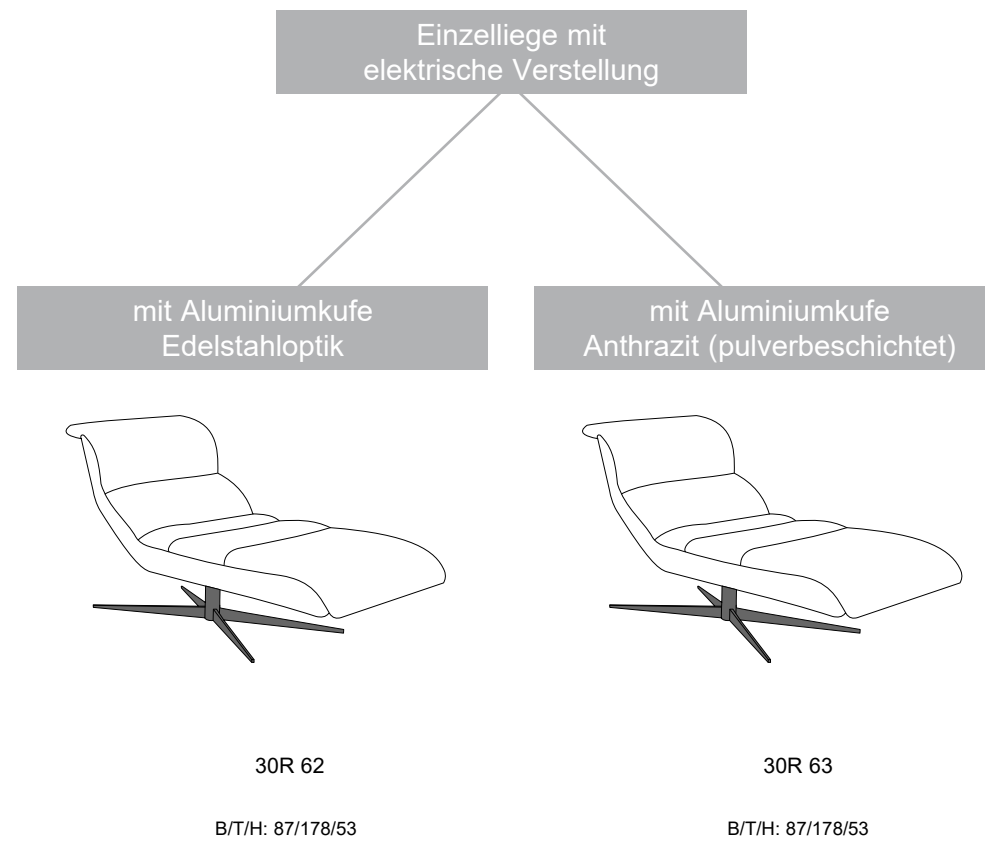

Funk-
Fernbedienung

Ausführung:
30 R (Untergestell 63 anthrazit)
Bezug:
27 Eleganza brikkett

2801

elektrische Verstellung
bis zur entspannten Sitzposition

Verstellung des Fußteils,
der Sitzneigung und des Kopfteils
bis zur waagerechten Schlafposition

an diesen Stellen ist eine Verstellung möglich

mit 4 Motoren läßt sich jede
gewünschte Position mühelos einstellen

- für Mohairstoffe nicht geeignet
- Verstellung mittels Funk-Fernbedienung
- passender rechteckiger Tisch:
schwenkbar, höhenverstellbar und individuell
im Winkel einstellbar (45cm x 32cm)
- die Halterung für den Tisch ist wählbar:
 - in Edelstahloptik (pulverbeschichtet)
 - 95 LXX - Ausführung von vorne gesehen links
 - 95 RXX - Ausführung von vorne gesehen rechts
 - Anthrazit (pulverbeschichtet)
 - 96 LXX - Ausführung von vorne gesehen links
 - 96 RXX - Ausführung von vorne gesehen rechts
- sichtbare Holzteile wählbar in:
 - 43 Buche (Farbe lt. Beiztonkarte)
 - 50 Nussbaum (Beizton 017, 617)
 - 58 Wildeiche (Beizton 017, 617, 681)
- alle elektrischen Varianten können mit aussenliegendem Akku geliefert werden.
- Akku wahlweise in Silber oder Anthrazit