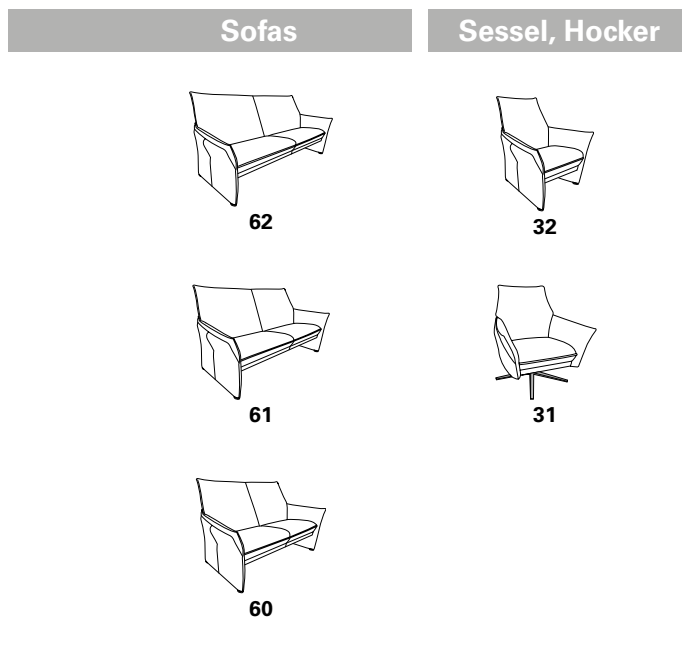

Zusammenstellung:  
61 / 60 / 32  
Bezug:  
24 Longlife perle

# TANGRAM Sofa

# 9065

Variante	Ausführung	Breite	Tiefe	Höhe	Sitzhöhe	Sitztiefe
62	W - MINI	210	82	90	41	50
	X - MEDIUM	210	82	93	44	52
	Y - MAXI	210	82	97	48	54
61	W - MINI	180	82	90	41	50
	X - MEDIUM	180	82	93	44	52
	Y - MAXI	180	82	97	48	54
60	W - MINI	150	82	90	41	50
	X - MEDIUM	150	82	93	44	52
	Y - MAXI	150	82	97	48	54
32	W - MINI	78	82	90	41	50
	X - MEDIUM	78	82	93	44	52
	Y - MAXI	78	82	97	48	54
31	W - MINI	78	82	90	41	50
	X - MEDIUM	78	82	93	44	52
	Y - MAXI	78	82	97	48	54

Dieses Modell ist in drei verschiedenen Größen erhältlich:

- 1) MINI Ausführung „W“
- 2) MEDIUM Ausführung „X“
- 3) MAXI Ausführung „Y“