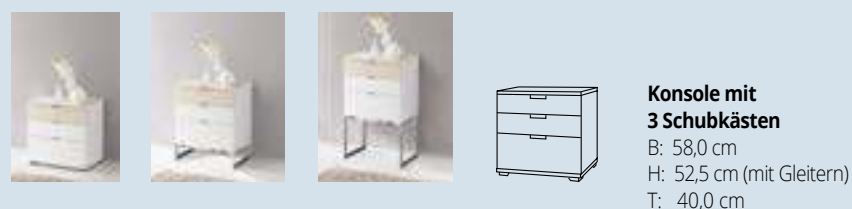

BETTBELEUCHTUNGEN

Bettbeleuchtung TUBE

Bettbeleuchtung ALPHA

Bettbeleuchtung OMEGA

SONATE NACHTKONSOLEN

SONATE Nachtkonsolen werden mit höhenverstellbaren Gleitern in schwarz oder optional – bei Breite 58 cm – mit einem eleganten Metallgestell chromfarbig in zwei verschiedenen Höhen geliefert. Mehr zu den SONATE Beimöbeln sowie zu den Metallgestellen chromfarbig finden Sie auf den Seiten 46/47.