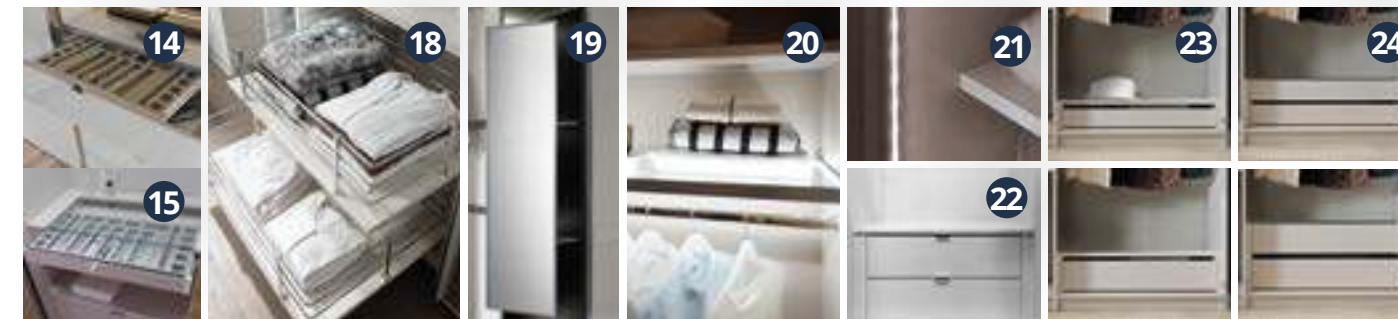

Inneneinteilung und separates Zubehör für Drehtürenschränke finden Sie auf **Seite S. 33**