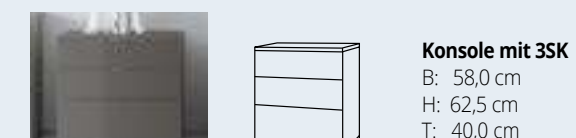

PREMIUM NACHTKONSOLEN

PREMIUM Nachtkonsolen sind vollverglast
Korpus- und Frontglas /-spiegel wählbar

PREMIUM Nachtkonsolen werden mit höhenverstellbaren Gleitern in schwarz geliefert.

Mehr zu den PREMIUM Beimöbeln finden Sie auf Seite 48.