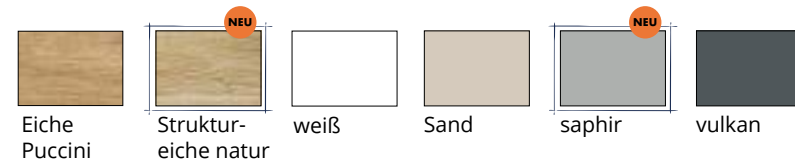

Inneneinteilung und separates Zubehör für Drehtürenschränke finden Sie auf **Seite S. 33**

SONATE SCHWEBETÜRENSCHRÄNKE

INFO KOMPAKT

FRONTAUSFÜHRUNGEN

KORPUSDEKORE

ALLE AUSFÜHRUNGEN & UNTERES MITTELBAND ICONA