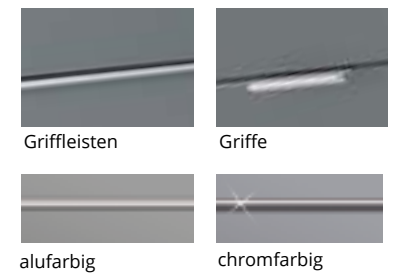

GRIFFLISTEN & GRIFFE

alufarbig chromfarbig