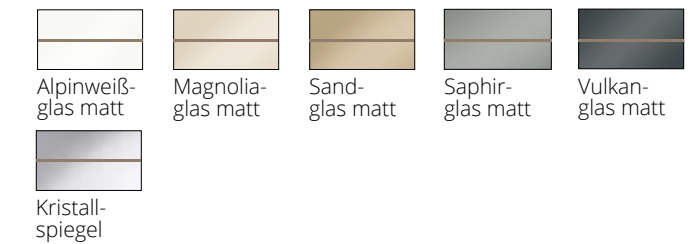

3/ Korpus Dekor Struktureiche natur. Front und Schubkästen in Vulkanglas. Griff- und Zierleisten alufarbig. Dazu LED-Beleuchtung Finline.

Verona

FRONTGLÄSER UND -SPIEGEL

mit Zierlinien

KORPUSDEKORE

GRIFFLEISTEN