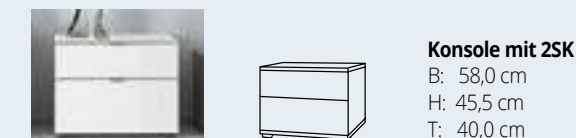

PREMIUM NACHTKONSOLEN

PREMIUM Nachtkonsolen sind vollverglast
Korpus- und Frontglas /-spiegel wählbar

PREMIUM Nachtkonsolen werden mit höhenverstellbaren Gleitern in schwarz geliefert.

Mehr zu den PREMIUM Beimöbeln finden Sie auf Seite 48.