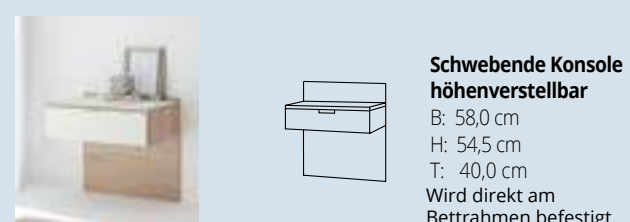

SONATE Nachtkonsolen passen ideal zu Betten aus dem SONATE Systembettenprogramm oder auch zu Betten von anderen Herstellern