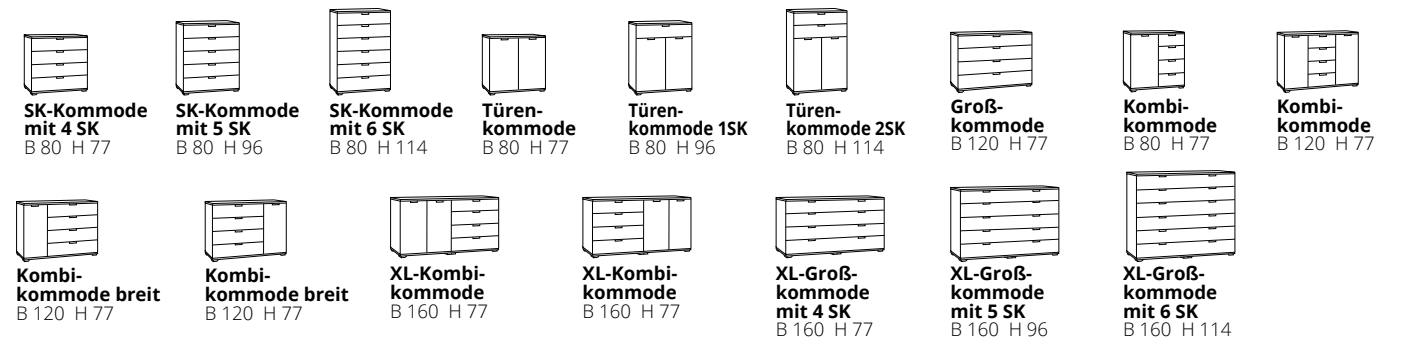

SONATE

Systembeimöbelprogramm

KLEINE & GROSSE ALLESKÖNNER

Im SONATE Systembeimöbelprogramm finden Sie hochwertige Nachtkonsolen, Türen-, Schubkasten- und Kombikommoden in vielen unterschiedlichen Ausführungen und Maßen. Ganz sicher ist im großen Angebotsportfolio eine genau für Sie passende Ausführung dabei.

SONATE BEIMÖBEL INFO KOMPAKT

METALLGESTELL CHROMFARBIG OPTIONAL

niedrig | Höhe 16,5 cm hoch | Höhe 42,0 cm

Für SONATE Nachtkonsolen und Kommoden in den Breiten 58, 80 und 120 cm sind optional elegante Metallgestelle chromfarbig lieferbar. Für Kommoden mit Breite 160 cm werden zwei Metallgestelle mit Breite 80 cm montiert. Die genauen Höhenmaße für die Beimöbel mit Metallgestell entnehmen Sie bitte der Preisliste.

GLEITER KOMMODEN

alufarbig chromfarbig

SONATE AUSFÜHRUNGEN / MASSE KOMMODEN

Tiefe 40 cm | Angaben in cm		80	120	160
BREITE		80	120	160
HÖHE mit Gleitern		77	77	77
		96		96
		114		114

GRIFFLISTEN & GRIFFE

alufarbig chromfarbig

Nachtkonsolen finden Sie auf den Seiten 44/45.

KORPUS-, FRONT-, UND PLATTENDEKORE

FRONTGLÄSER UND GLASPLATTEN / FRONTSPIEGEL