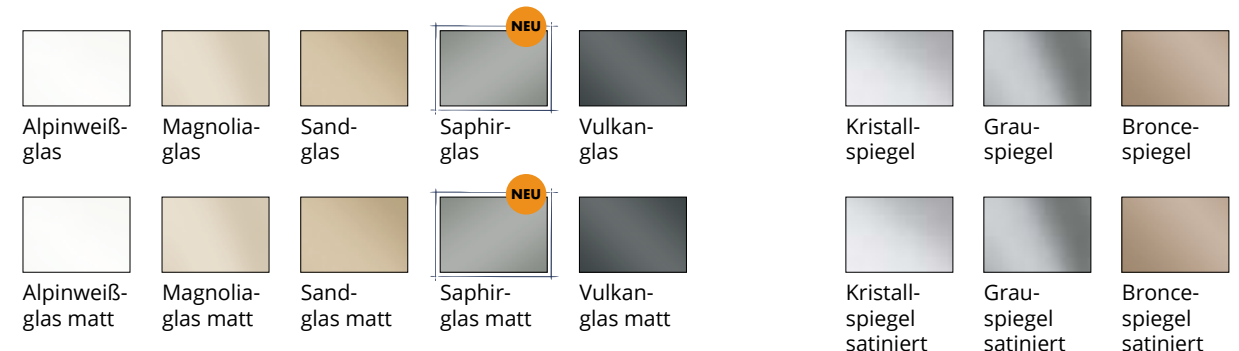

Nachtkonsolen finden Sie auf den Seiten 44/45.

KORPUS-, FRONT-, UND PLATTENDEKORE

FRONTGLÄSER UND GLASPLATTEN / FRONTSPIEGEL

PREMIUM

Beimöbelprogramm

ATTRAKTIVE GLÄSER

Im Beimöbelprogramm PREMIUM finden Sie exklusive Nachtkonsolen und Kommoden mit Korpus und Fronten aus attraktiven Gläsern. Für die Fronten steht Ihnen zusätzlich eine Auswahl aus Kristallspiegel, Grauspiegel und Broncespiegel zur Verfügung.