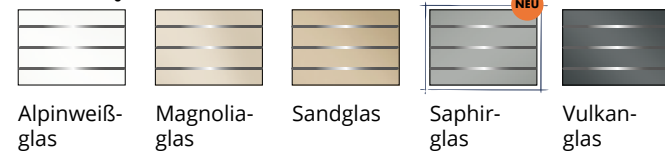

FRONTGLÄSER UND -SPIEGEL COMO & LUCCA

mit silberfarbigen Zierlinien

Mitteltüre optional