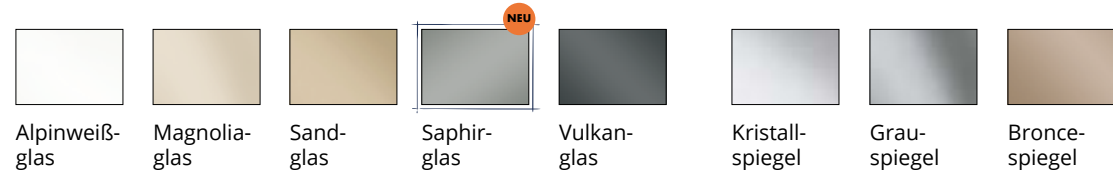

GRIFF- UND ZIERLEISTEN

FRONTGLÄSER UND -SPIEGEL

CENTO, ICONA, PESARO, ROM, SAVONA