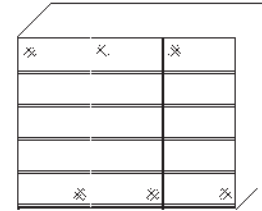

③
Griffleisten

61	schwarz matt
71	alufarbig
81	chromfarbig

④
Korpus

19	Dekor Eiche grau
20	Dekor perlgrau
36	Dekor vulkan
44	Dekor saphir
91	Dekor Sand
96	Dekor weiß

**Innenausstattung
Textline**

Breite/ Höhe/Tiefe: (in cm)	81 81			91 91				
	B167 H222 T68	B167 H240 T68	B188 H222 T68	B188 H240 T68				
	80560 EUR	81266 EUR	80561 EUR	81267 EUR				
Breite/ Höhe/Tiefe: (in cm)	97 97			110 110				
	B200 H222 T68	B200 H240 T68	B225 H222 T68	B225 H240 T68				
	80562 EUR	81268 EUR	80563 EUR	81269 EUR				
Breite/ Höhe/Tiefe: (in cm)	81 81 81			91 91 91				
	B249 H222 T68	B249 H240 T68	B280 H222 T68	B280 H240 T68				
	80564 EUR	81270 EUR	80565 EUR	81271 EUR				

③

Griffleisten	
61	schwarz matt
71	alufarbig
81	chromfarbig

④

Korpus	
19	Dekor Eiche grau
20	Dekor perlgrau
36	Dekor vulkan
44	Dekor saphir
91	Dekor Sand
96	Dekor weiß

**Innenausstattung
Textline**

Breite/ Höhe/Tiefe: (in cm)	97 97 97						110 110 110						
	B298 H222 T68			B298 H240 T68			B336 H222 T68			B336 H240 T68			
	80566 EUR			81272 EUR			80567 EUR			81273 EUR			
Breite/ Höhe/Tiefe: (in cm)	91 91 91 91						97 97 97 97						
	B373 H222 T68			B373 H240 T68			B400 H222 T68			B400 H240 T68			
	80568 EUR			81274 EUR			80569 EUR			81275 EUR			