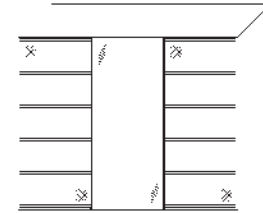

Modell-Nr.
SN

1 rechte Türe/Außentüren	
PH	Saphirglas mit schwarzen Zierlinien
PP	Perlgrauglas mit schwarzen Zierlinien
PV	Vulkanglas mit schwarzen Zierlinien
PD	Sandglas mit schwarzen Zierlinien
PA	Alpinweissglas mit schwarzen Zierlinien

3 Griffleisten	
61	schwarz matt
71	alufarbig
81	chromfarbig

4 linke Türe/Mitteltüre Kristallspiegel	
SP	Spiegel

5 Korpus	
19	Dekor Eiche grau
20	Dekor perlgrau
36	Dekor vulkan
44	Dekor saphir
91	Dekor Sand
96	Dekor weiß

Innenausstattung
Textline

Panoramaschrank

inklusive Synchronbeschlag und Türdämpfer für die Mitteltüren

Breite/ Höhe/Tiefe: (in cm)	68 156 68			81 163 81		
	B298 H222 T68			B331 H222 T68		B331 H240 T68
	85883 EUR			85884 EUR		85885 EUR
Breite/ Höhe/Tiefe: (in cm)	91 91 91 91			97 97 97 97		
	B373 H222 T68	B373 H240 T68		B400 H222 T68		B400 H240 T68
	85886 EUR	85887 EUR		85888 EUR		85889 EUR