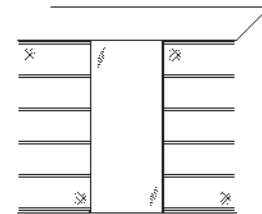

Modell-Nr.
SN

rechte Türe/Außentüren	
PH	Saphirglas mit schwarzen Zierlinien
PP	Perlgrauglas mit schwarzen Zierlinien
PV	Vulkanglas mit schwarzen Zierlinien
PD	Sandglas mit schwarzen Zierlinien
PA	Alpinweissglas mit schwarzen Zierlinien

Griffleisten	
61	schwarz matt
71	alufarbig
81	chromfarbig

linke Türe/Mitteltüre Kristallspiegel	
SP	Spiegel

Korpus	
19	Dekor Eiche grau
20	Dekor perlgrau
36	Dekor vulkan
44	Dekor saphir
91	Dekor Sand
96	Dekor weiß

**Innenausstattung
Textline**

Breite/ Höhe/Tiefe: (in cm)	81 | 81				91 | 91							
	B167	H222	T68	B167	H240	T68	B188	H222	T68	B188	H240	T68
	85863			85864			85865			85866		
	EUR			EUR			EUR			EUR		
Breite/ Höhe/Tiefe: (in cm)	97 | 97				110 | 110							
	B200	H222	T68	B200	H240	T68	B225	H222	T68	B225	H240	T68
	85867			85868			85869			85870		
	EUR			EUR			EUR			EUR		
Breite/ Höhe/Tiefe: (in cm)	81 | 81 | 81				91 | 91 | 91							
	B249	H222	T68	B249	H240	T68	B280	H222	T68	B280	H240	T68
	85871			85872			85873			85874		
	EUR			EUR			EUR			EUR