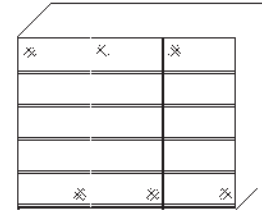

①
Modell-Nr. **SN**

Front	
PH	Saphirglas mit schwarzen Zierlinien
PP	Perlgrauglas mit schwarzen Zierlinien
PV	Vulkanglas mit schwarzen Zierlinien
PD	Sandglas mit schwarzen Zierlinien
PA	Alpinweissglas mit schwarzen Zierlinien

③

Griffleisten	
61	schwarz matt
71	alufarbig
81	chromfarbig

④

Korpus	
19	Dekor Eiche grau
20	Dekor perlgrau
36	Dekor vulkan
44	Dekor saphir
91	Dekor Sand
96	Dekor weiß

**Innenausstattung
Textline**

Panoramaschrank

inklusive Synchronbeschlag und Türdämpfer für die Mitteltüren

Breite/ Höhe/Tiefe: (in cm)	68 | 156 | 68			81 | 163 | 81		
	B298 H222 T68			B331 H222 T68		B331 H240 T68
80570 EUR				80571 EUR		81276 EUR
Breite/ Höhe/Tiefe: (in cm)	91 | 91 | 91 | 91			97 | 97 | 97 | 97		
	B373 H222 T68	B373 H240 T68		B400 H222 T68		B400 H240 T68
80572 EUR	81277 EUR			80573 EUR		81278 EUR