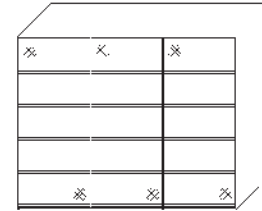

③
Griffleisten

61	schwarz matt
71	alufarbig
81	chromfarbig

④
Korpus

19	Dekor Eiche grau
20	Dekor perlgrau
36	Dekor vulkan
44	Dekor saphir
91	Dekor Sand
96	Dekor weiß

**Innenausstattung
Textline**

Breite/ Höhe/Tiefe: (in cm)	81 81			91 91				
	B167 H222 T68	B167 H240 T68	B188 H222 T68	B188 H240 T68				
	80560 EUR	81266 EUR	80561 EUR	81267 EUR				
Breite/ Höhe/Tiefe: (in cm)	97 97			110 110				
	B200 H222 T68	B200 H240 T68	B225 H222 T68	B225 H240 T68				
	80562 EUR	81268 EUR	80563 EUR	81269 EUR				
Breite/ Höhe/Tiefe: (in cm)	81 81 81			91 91 91				
	B249 H222 T68	B249 H240 T68	B280 H222 T68	B280 H240 T68				
	80564 EUR	81270 EUR	80565 EUR	81271 EUR				