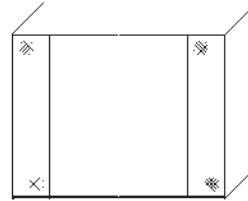

Sonett

18.03.2024 - bis auf Widerruf

1	2	3	4	5
Modell-Nr.	Front mittig Dekor	Griff-/Zierleisten	Front außen Dekor	Korpus
SO	06 Dekor Sonoma Eiche	41 graphit	06 Dekor Sonoma Eiche	06 Dekor Sonoma Eiche
	11 Dekor mocca	71 alufarbig	11 Dekor mocca	11 Dekor mocca
	16 Dekor Artisan Eiche	81 chromfarbig	16 Dekor Artisan Eiche	16 Dekor Artisan Eiche
	18 Dekor hellgrau		18 Dekor hellgrau	18 Dekor hellgrau
	36 Dekor vulkan		36 Dekor vulkan	36 Dekor vulkan
	91 Dekor Sand		91 Dekor Sand	91 Dekor Sand
	96 Dekor weiß		96 Dekor weiß	96 Dekor weiß

**Innenausstattung
Texline**

	Breite/Höhe/Tiefe: (in cm) 40 81 67 40 2-türig B249 H222 T68	Breite/Höhe/Tiefe: (in cm) 40 81 67 40 2-türig B249 H240 T68	Breite/Höhe/Tiefe: (in cm) 70 97 67 40 2-türig B270 H222 T68	Breite/Höhe/Tiefe: (in cm) 70 97 67 40 2-türig B270 H240 T68	
	17776 EUR	17777 EUR	17884 EUR	17885 EUR	
	Breite/Höhe/Tiefe: (in cm) 60 97 67 40 2-türig B282 H222 T68	Breite/Höhe/Tiefe: (in cm) 60 97 67 40 2-türig B282 H240 T68	Breite/Höhe/Tiefe: (in cm) 78 97 67 40 2-türig B298 H222 T68	Breite/Höhe/Tiefe: (in cm) 78 97 67 40 2-türig B298 H240 T68	
	17894 EUR	17895 EUR	19397 EUR	19398 EUR	
	Breite/Höhe/Tiefe: (in cm) 48 100 70 48 2-türig B323 H222 T68	Breite/Höhe/Tiefe: (in cm) 48 100 70 48 2-türig B323 H240 T68			
	19404 EUR	19405 EUR			

**Innenausstattung
Texline**

Breite/ Höhe/Tiefe: (in cm)	40 81 81 40 2-türig B249 H222 T68 B249 H240 T68		40 97 97 40 2-türig B270 H222 T68 B270 H240 T68	
		19462 EUR	19463 EUR	19493 EUR
Breite/ Höhe/Tiefe: (in cm)	40 97 97 40 2-türig B282 H222 T68 B282 H240 T68		48 97 97 48 2-türig B298 H222 T68 B298 H240 T68	
		19548 EUR	19549 EUR	19655 EUR
Breite/ Höhe/Tiefe: (in cm)	48 110 110 48 2-türig B323 H222 T68 B323 H240 T68			
		19753 EUR	19754 EUR	