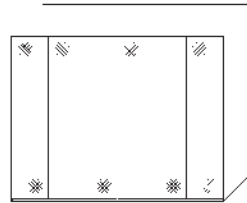

1	2	3	4	5
Modell-Nr.	Front mittig Glas/Spiegel	Griff-/Zierleisten	Front außen Glas/Spiegel	Korpus
SO	AN Anthrazitglas	41 graphit	AN Anthrazitglas	06 Dekor Sonoma Eiche
	AW Alpinweißglas	71 alufarbig	AW Alpinweißglas	11 Dekor mocca
	NU Moccaglas	81 chromfarbig	NU Moccaglas	16 Dekor Artisan Eiche
	SL Hellgrauglas		SL Hellgrauglas	18 Dekor hellgrau
	SN Sandglas		SN Sandglas	36 Dekor vulkan
	SP Spiegel		SP Spiegel	91 Dekor Sand
				96 Dekor weiß

**Innenausstattung
Texline**

Breite/ Höhe/Tiefe: (in cm)	40 81 67 40		70 97 67 40	
	2-türig		2-türig	
	B249 H222 T68	B249 H240 T68	B270 H222 T68	B270 H240 T68
	23325 EUR	23326 EUR	23338 EUR	23339 EUR
Breite/ Höhe/Tiefe: (in cm)	70 97 67 40		78 97 67 48	
	2-türig		2-türig	
	B282 H222 T68	B282 H240 T68	B298 H222 T68	B298 H240 T68
	23342 EUR	23343 EUR	23518 EUR	23519 EUR
Breite/ Höhe/Tiefe: (in cm)	48 70 70 48			
	2-türig			
	B323 H222 T68	B323 H240 T68		
	23573 EUR	23574 EUR