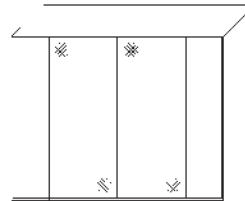

1	2	3	4	5
Modell-Nr.	Front mittig Glas/Spiegel	Griff-/Zierleisten	Front außen Dekor	Korpus
SO	AN Anthrazitglas	41 graphit	06 Dekor Sonoma Eiche	06 Dekor Sonoma Eiche
	AW Alpinweißglas	71 alufarbig	11 Dekor mocca	11 Dekor mocca
	NU Moccaglas	81 chromfarbig	16 Dekor Artisan Eiche	16 Dekor Artisan Eiche
	SL Hellgrauglas		18 Dekor hellgrau	18 Dekor hellgrau
	SN Sandglas		36 Dekor vulkan	36 Dekor vulkan
	SP Spiegel		91 Dekor Sand	91 Dekor Sand
			96 Dekor weiß	96 Dekor weiß

**Innenausstattung
Texline**

Breite/ Höhe/Tiefe: (in cm)	87 31 40		97 97 40	
	2-türig		2-türig	
	B249 H222 T68	B249 H240 T68	B270 H222 T68	B270 H240 T68
	23089 EUR	23090 EUR	23232 EUR	23233 EUR
Breite/ Höhe/Tiefe: (in cm)	97 97 40		97 97 48	
	2-türig		2-türig	
	B282 H222 T68	B282 H240 T68	B298 H222 T68	B298 H240 T68
	23293 EUR	23294 EUR	23303 EUR	23304 EUR
Breite/ Höhe/Tiefe: (in cm)	97 10 46			
	2-türig			
	B323 H222 T68	B323 H240 T68		
	23322 EUR	23323 EUR