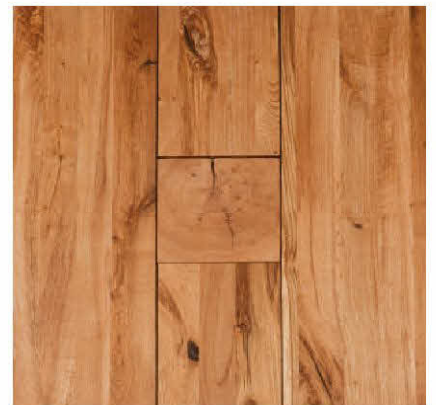

COUCHTISCH

Bestell-Nr.	0235-WEI	Wildeiche geölt
Funktion	-	
Höhenverstellung	-	
Oberflächen	1	
Glasoberflächen	-	
Größe	82,5 x 80 cm	
Höhe	45 x cm	
Platte	Wildeiche massiv, Antik geölt mit Gebrauchsspuren und einer mittig eingearbeiteten Kopfholzintarsie	
Gestell	Metallteile edelstahlfarbig, rustikal geschliffen	

Alternative Größe:

Bestell-Nr.	0236-WEI	Wildeiche geölt
Größe	67,5 x 65 cm	
Höhe	35 cm	

Es handelt sich hier um Couchtische mit absichtlich zugefügten Gebrauchsspuren im Tischoberteil und im Gestellbereich. Kerben, Äste und eine grobe Verarbeitung sind gewollt und unterstreichen den Charakter dieser Tische.