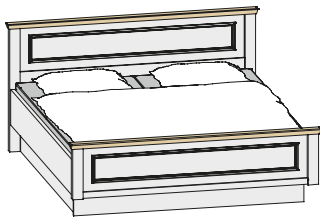

Rahmendetail von der Schranktür

Die Handwerkskunst liegt im Detail ...

... unserer hochwertigen Rahmenfronten, die wir aufwändig auf Gehrung setzen.

Lack Weiß / Absetzung Wildeiche
 Doppelbett, Stollenfußteil, Konsole mit 2 Schubkästen,
 Drehtürenschränk (DTS), 6-trg. mit Rahmentüren und Kranz

Schrankfront 1

- Rahmentüren
- Schrank 1- bis 6-trg., im 50er/100er-Raster endlos planbar

Schrankfront 2

- Rahmentüren & Spiegel
- Schrank 1- bis 6-trg., im 50er/100er-Raster endlos planbar

RAHMENTÜR:

BETTEN UND ZUBEHÖR: Bettbreiten – Einzelbetten: 90 / 100 / 120 cm – Doppelbetten: 140 / 160 / 180 / 200 cm, Kopfteilhöhe: 99 cm, Fußteilhöhe: 63 cm, Bettseitenhöhe: 48,4 cm

Einzel-/ Doppelbett
mit Stollenfußteil

Einzel-/ Doppelbett
mit schwebendem Stollenfußteil

Bett mit Stollenfußteil optional
mit Strauraumset ab 120 cm
(2 x 50 cm & 2 x 100 cm)

Bett optional
mit Bettschubkästen