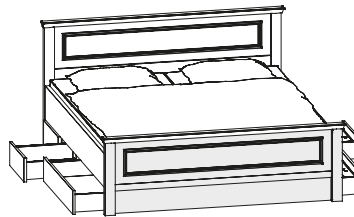

Schrankfront 1

- Rahmentüren
- Schrank 1- bis 6-trg., im 50er/100er-Raster endlos planbar

Schrankfront 2

- Rahmentüren & Spiegel
- Schrank 1- bis 6-trg., im 50er/100er-Raster endlos planbar

RAHMENTÜR:

BETTEN UND ZUBEHÖR: Bettbreiten – Einzelbetten: 90 / 100 / 120 cm – Doppelbetten: 140 / 160 / 180 / 200 cm, Kopfteilhöhe: 99 cm, Fußteilhöhe: 63 cm, Bettseitenhöhe: 48,4 cm

Einzel-/ Doppelbett
mit Stollenfußteil

Einzel-/ Doppelbett
mit schwebendem Stollenfußteil

Bett mit Stollenfußteil optional
mit Strauraumset ab 120 cm
(2 x 50 cm & 2 x 100 cm)

Bett optional
mit Bettschubkästen