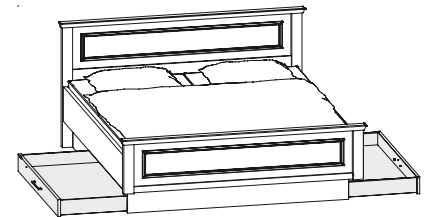

Schrankfront 1

- Rahmentüren
- Schrank 1- bis 6-trg., im 50er/100er-Raster endlos planbar

Schrankfront 2

- Rahmentüren & Spiegel
- Schrank 1- bis 6-trg., im 50er/100er-Raster endlos planbar

RAHMENTÜR:

BETTEN UND ZUBEHÖR: Bettbreiten – Einzelbetten: 90 / 100 / 120 cm – Doppelbetten: 140 / 160 / 180 / 200 cm, Kopfteilhöhe: 99 cm, Fußteilhöhe: 63 cm, Bettseitenhöhe: 48,4 cm

Einzel-/ Doppelbett
mit Stollenfußteil

Einzel-/ Doppelbett
mit schwebendem Stollenfußteil

Bett mit Stollenfußteil optional
mit Strauraumset ab 120 cm
(2 x 50 cm & 2 x 100 cm)

Bett optional
mit Bettschubkästen