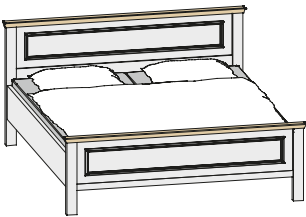

Schrankfront 1

- Rahmentüren
- Schrank 1- bis 6-trg., im 50er/100er-Raster endlos planbar

Schrankfront 2

- Rahmentüren & Spiegel
- Schrank 1- bis 6-trg., im 50er/100er-Raster endlos planbar

RAHMENTÜR:

BETTEN UND ZUBEHÖR: Bettbreiten – Einzelbetten: 90 / 100 / 120 cm – Doppelbetten: 140 / 160 / 180 / 200 cm, Kopfteilhöhe: 99 cm, Fußteilhöhe: 63 cm, Bettseitenhöhe: 48,4 cm

Einzel-/ Doppelbett
mit Stollenfußteil

Einzel-/ Doppelbett
mit schwebendem Stollenfußteil

Bett mit Stollenfußteil optional
mit Strauraumset ab 120 cm
(2 x 50 cm & 2 x 100 cm)

Bett optional
mit Bettschubkästen