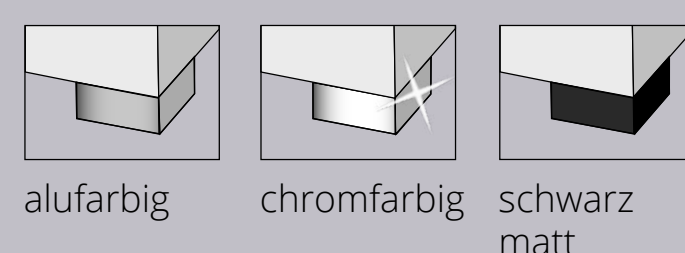

GLEITER

DIE PERFEKTE ERGÄNZUNG