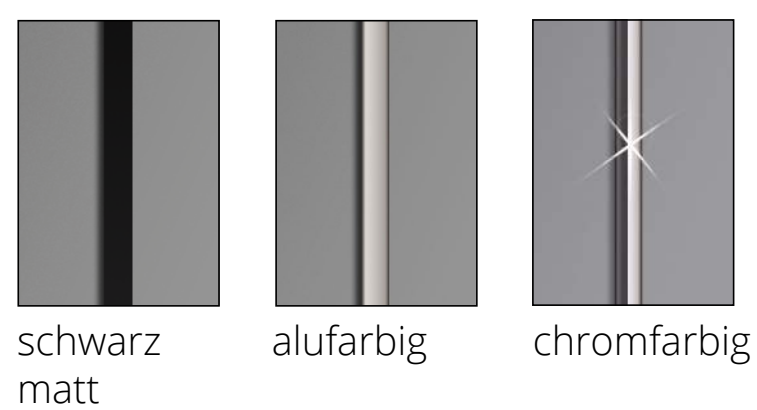

GRIFF- & ZIERLEISTEN

MASSE TIEFE 68 CM | ALLE ANGABEN IN CM

BREITE	2-türig 167	2-türig 188	2-türig 200	2-türig 225	3-türig 249	3-türig 280	3-türig 298	3-türig 336	4-türig 373	4-türig 400
HÖHE	222	222	222	222	222	222	222	222	222	222
	240	240	240	240	240	240	240	240	240	240