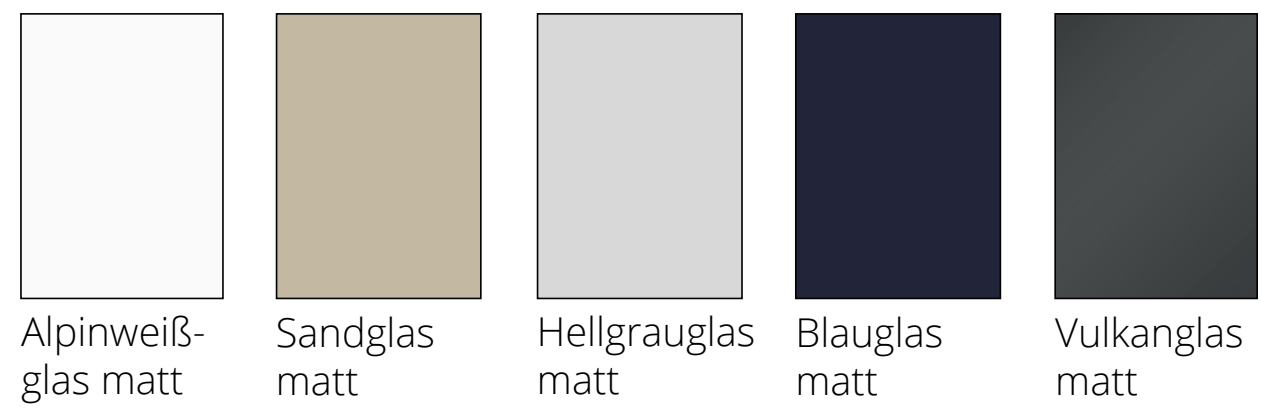

FRONTGLÄSER SCHRÄNKE & BEIMÖBEL

Türe optional