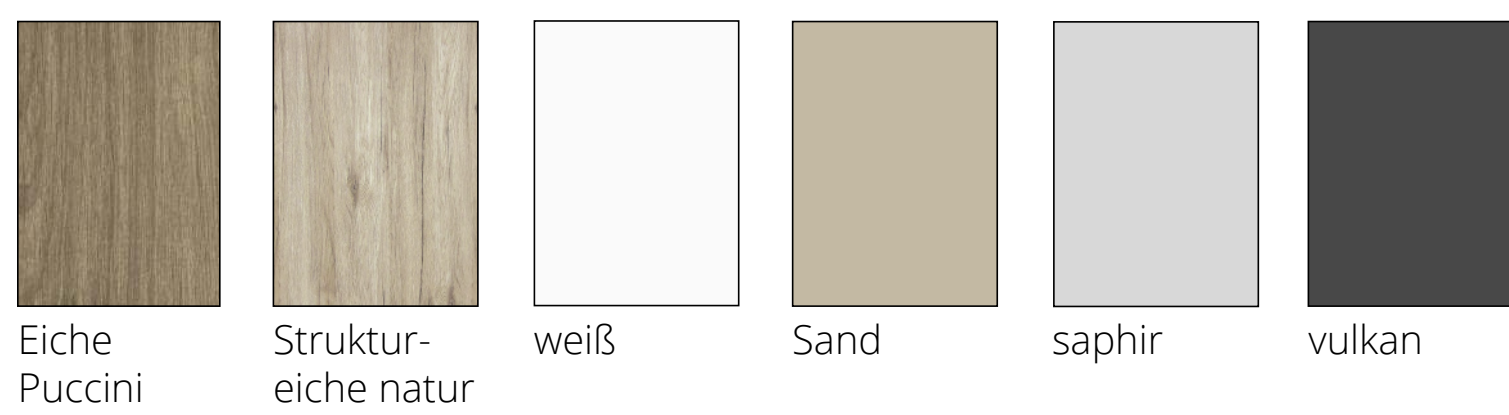

KORPUSDEKORE SCHRÄNKE & BEIMÖBEL