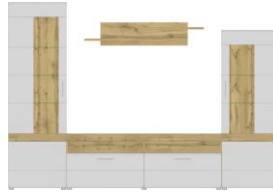

Sets

Art.-Nr.

40 91 RW 81

Beschreibung

TV-/Wohnlösung
inkl. LED-Beleuchtung
best. aus Typen - 01/04/30/37

Breite / Höhe / Tiefe (cm)

ca. 280 / 194 / 50