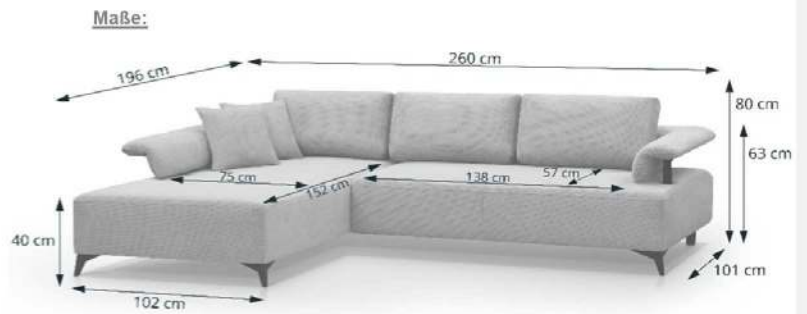

Modell S 400 (= Modell VIKTOR)