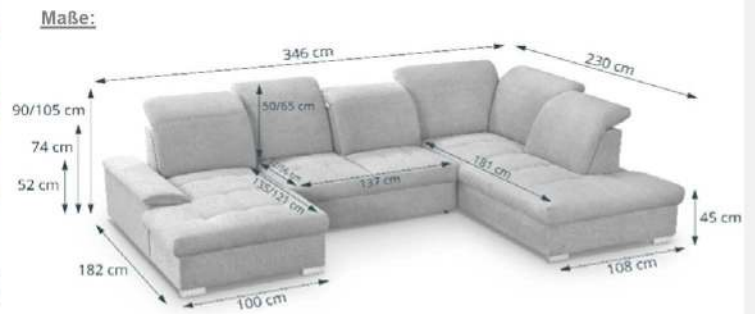

gültig ab 17.08.2023

Smart Up

Modell S 300 (= Modell KAIR)

Bei Modell S 300 immer inclusive:

Querschläfer mit Auszug echt

Stauraum im aufklappbaren Longchair

6x Kopfteilverstellung

4x Sitztiefenverstellung