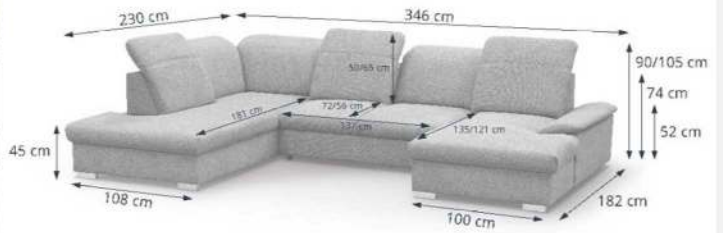

gültig ab 17.08.2023

Smart Up

Modell S 500

Maße:

Bei Modell S 500 immer inclusive:

Querschläfer mit Auszug echt

Stauraum im aufklappbaren Longchair

6x Kopfteilverstellung