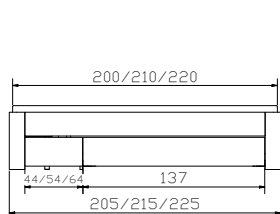

Dimension cm			
Saceto	Stoff, Polyester grau	Tissu, Polyester gris	Tissue, Polyester grey	137/64/1
Covero	2er Set, Deckel weiss	Set à 2, Couvercle blanc	Set of 2, Cover white	137/64/1
	Information Bettkasten Standard: gedämpfter Selbsteinzug Blumotion von BLUM Option: Öffnung Tip-On mit Vollauszug von BLUM	Information tiroir à literie Standard : système d'amortissement Blumotion de BLUM Option : ouverture Tip-On avec extension complète de BLUM	Information bed drawer Standard: soft closing runner Blumotion of BLUM Option: opening Tip-On with full extension of BLUM