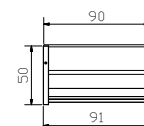

Fronten in Buche massiv natur oder weiss deckend, lackiert | Les parties façades en hêtre massif naturel ou blanc couvrant, laqué | Front parts in solid beech natural or white covering, lacquered

Betrahmen in Schichtholz mit Folie Buche natur oder weiss ummantelt | Cadre de lit en bois laminé hêtre naturel ou blanc | Bedframe in plywood laminated natural beech or white

Ausführungen | Exécutions | Executions

06
Buche natur lackiert
Hêtre naturel laqué
Natural beech lacquered

10
Buche weiss deckend, lackiert
Hêtre blanc couvrant, laqué
Beech white covered, lacquered

Wir empfehlen Matratze Novo, siehe Gesamtkatalog Seiten 14.16–14.17
Nous recommandons le matelas Novo, voir catalogue général pages 14.16–14.17
We recommend mattress Novo, see general catalogue pages 14.16–14.1

Weitere Beimöbel siehe Gesamtkatalog Register 2
Autres accessoires voir catalogue général registre 2
Further accessories see general catalogue index 2