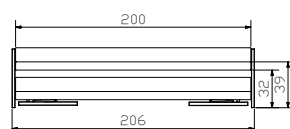

Weitere Beimöbel siehe Gesamtkatalog Register 2
Autres accessoires voir catalogue général registre 2
Further accessories see general catalogue index 2

				Dimension cm
Lido	Aufklappbett, bestehend aus: Ober-Bett + Unter-Bett Breite Länge	Lit gigogne, composé de: lit du dessus + lit du dessous Largeur Longueur	Bed to open, consists of: upper bed + lower bed Width Length	90 200
	Mit integriertem Lattenrost: Star U, 18 Latten Flex K, 28 Latten Max. Matratzenhöhe 17 cm	Avec sommier intégré : Star U, 18 lattes Flex K, 28 lattes Hauteur max. du matelas 17 cm	With slats integrated: Star U, 18 slats Flex K, 28 slats Max. height of mattress 17 cm	
1 Star U 2 Flex K				
Lovara	 Kommode, Buche natur	Commode, Hêtre naturel	Chest of drawers, Natural beech	90/40/75
Dupla	 Nachttisch, Buche natur	Table de nuit, Hêtre naturel	Bedside table, Natural beech	48/40/35