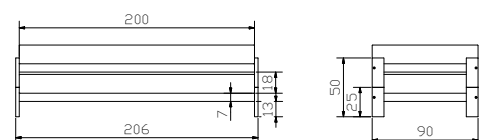

Dimension cm
Amici	Stapelbett Breite Länge	Lit superposable Largeur Longueur	Stacking bed Width Length	90 200
Trio	Nachttisch, weiss	Table de nuit, blanc	Bedside table, white	45/49/55

Fronten in Buche massiv weiss deckend, lackiert | Les parties façades en hêtre massif blanc couvrant, laqué | Front parts in solid beech white covering, lacquered
Bettrahmen in Schichtholz mit Folie weiss ummantelt | Cadre de lit en bois laminé blanc | Bedframe in plywood laminated white

Wir empfehlen Matratze Novo, siehe Gesamtkatalog Seiten 14.16–14.17
Nous recommandons le matelas Novo, voir catalogue général pages 14.16–14.17
We recommend mattress Novo, see general catalogue pages 14.16–14.1

stapelbar | superposable | stackable