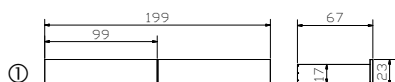

Spazio Standard

Spazio + Azio

Spazio + Azio (140-200)

Spazio + Azio (140-200)

Spazio + Ozipa (140-200)

Bett Spazio, Kopfteil Duetto und Nachttisch Caja in Buche massiv weiss deckend, lackiert, alle anderen Holzteile in Mdf weiss | Lit Spazio, tête de lit Duetto et table de nuit Caja en hêtre massif teinté blanc couvrant, laqué, toutes les autres parties en bois en mdf blanc | Bed Spazio, headboard Duetto and bedside table Caja in solid beech white covering, lacquered, all other wooden parts in mdf white

				Dimension cm
Ozipa	 Option (2er Set): Bettkästen	Option (set de 2) : Tiroirs à literie	Option (set of 2): Bed drawers	200, 210, 220
Ipa	 Deckel (kopfseitig nicht mit Caja Nachtisch anwendbar)	Couvercles (inadapté pour table de nuit Caja côté tête)	Covers (inapplicable with Caja bedside table at head position)	64/98
Azio	 Blenden siehe Seite 13.16	Panneaux voir page 13.16	Panels see page 13.16	200, 210, 220
	Bettkästen mit gedämpftem Selbsteinzug Blumotion von BLUM.	Tiroirs avec système d'amortisse- ment Blumotion de BLUM.	Drawers with soft closing runner Blumotion of BLUM.	
	Bettkästen: bei Länge 200 cm siehe Skizze ① bei Länge 210/220 cm siehe Skizze ②	Tiroir à literie : pour longueur 200 cm voir esquisse ① pour longueur 210/220 cm voir esquisse ②	Bed drawer: for length 200 cm see drawing ① for lengths 210/220 cm see drawing ②	