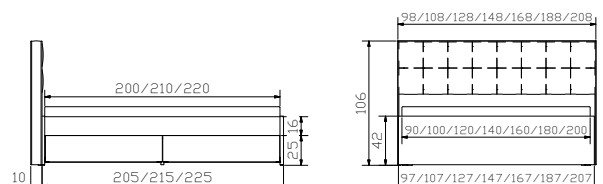

Dimension cm
Elito	Bett, inklusive Kopfteil gepolstert und 2 Bettkästen Breiten Längen	Lit, Tête de lit rembourrée et 2 Tiroirs à literie inclus Largeurs Longueurs	Bed, Headboard upholstered and 2 Bed drawers included Widths Lengths	90, 100, 120, 140, 160, 180, 200 200, 210, 220
Ozipa	Option (2er Set): Bettkästen siehe Seite 12.20	Option (set de 2) : Tiroirs à literie voir page 12.20	Option (set of 2): Bed drawers see page 12.20	200, 210, 220
Azio	Blenden siehe Seite 13.20	Panneaux voir page 13.20	Panels see page 13.20	200, 210, 220

Öffnung Tip-On mit Vollauszug bei Bettkästen optional erhältlich siehe Preisliste
Ouverture Tip-On avec extension complète des tiroirs disponible en option voir liste de prix
Opening Tip-On with full extension of bed drawers optional available see price-list

Kopfteil in Casual carbon 334 | Tête de lit en Casual carbon 334 | Headboard in Casual carbon 334

Stoffauswahl/Farben möglich in Campos, Casual und Kitana siehe Gesamtkatalog Register 1 | Choix de tissus/couleurs possible en Campos, Casual et Kitana voir catalogue général registre 1 | Choice of tissues/colours possible in Campos, Casual and Kitana see general catalogue index 1