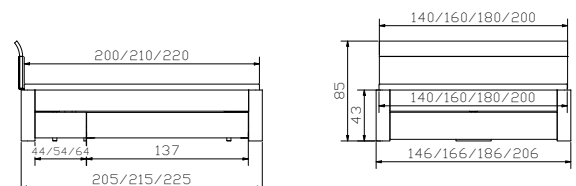

Dimension cm
Bellissimo	Bett, inklusive 2 Bettkästen Breiten Längen	Lit, 2 Tiroirs à literie inclus Largeurs Longueurs	Bed, 2 Bed drawers included Widths Lengths	140, 160, 180, 200 200, 210, 220
	Stauraum: 2 × 134 × 61 × 16 cm	Compartiment de rangement : 2 × 134 × 61 × 16 cm	Storage space: 2 × 134 × 61 × 16 cm	
Vola	Kopfteil	Tête de lit	Headboard	140, 160, 180, 200
Caja	Nachttisch	Table de nuit	Bedside table	48/41/16

Bett Bellissimo, Kopfteil Vola und Nachttisch Caja in Buche massiv weiss deckend, lackiert, alle anderen Holzteile in weiss | Lit Bellissimo, tête de lit Vola et table de nuit Caja en hêtre massif blanc couvrant, laqué, toutes les autres parties en bois blanc | Bed Bellissimo, headboard Vola and bedside table Caja in solid beech white covered, lacquered, all other wooden parts in white

Weitere Kopfteile siehe Gesamtkatalog Register 1, Beimöbel siehe Gesamtkatalog Register 2

Autres têtes de lit voir catalogue général registre 1, accessoires voir catalogue général registre 2
Further headboards see general catalogue index 1, accessories see general catalogue index 2