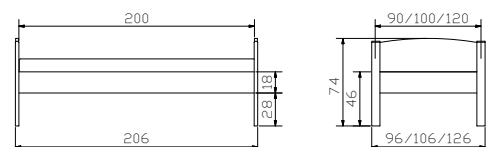

Ausführungen | Exécutions | Executions

67
Eiche urban, brandy
Chêne urban, brandy
Oak urban, brandy

Hergestellt aus recycletem Holz
Fabriqué en bois recyclé
Made of recycled wood

Mehr über Nachhaltigkeit auf S. 4-7
Pour en savoir plus sur la durabilité, voir p. 4-7
More about sustainability on p. 4-7