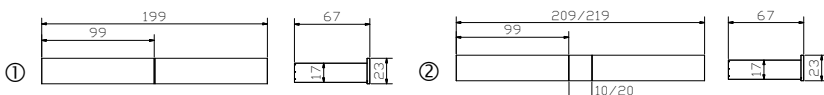

Alle Holzteile in Kernbuche natur, geölt | Toutes les parties en bois en hêtre coeur rouge naturel huilé | All wooden parts in heart beech natural oiled

Weitere Beimöbel siehe Gesamtkatalog Register 2 | Autres accessoires voir catalogue général registre 2 | Further accessories see general catalogue index 2