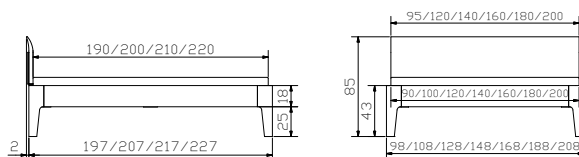

Lisiano

Bett
Breiten
Längen
Höhen

Lit
Largeurs
Longueurs
Hauteurs

Bed
Widths
Lengths
Heights

Dimension cm

90, 100, 120, 140, 160, 180, 200
190, 200, 210, 220
25, 30

Ausführungen | Exécutions | Executions

86 Eiche natur, gebürstet, geölt
Chêne naturel, brossé, huilé
Oak natural, brushed, oiled

91 Eiche cognac, gebürstet, geölt
Chêne cognac, brossé, huilé
Oak cognac, brushed, oiled