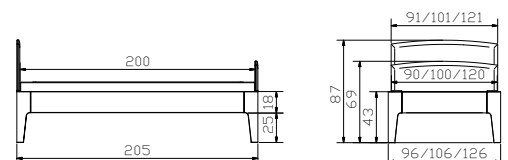

Comfort

			Dimension cm
Luano	Bett Breiten Länge Höhen	Lit Largeurs Longueur Hauteurs	Bed Widths Length Heights 90, 100, 120 200 25, 30
Stly	Nachttisch	Table de nuit	Bedside table 43/43/48

Ausführungen | Exécutions | Executions

10
**Buche weiss
deckend, lackiert**
Hêtre blanc
couvrant, laqué
Beech white
covered, lacquered

71
Eiche bianco, geölt
Chêne bianco, huilé
Oak bianco, oiled

80
**Kernbuche natur,
geölt**
Hêtre coeur rouge
naturel, huilé
Heart beech
natural, oiled