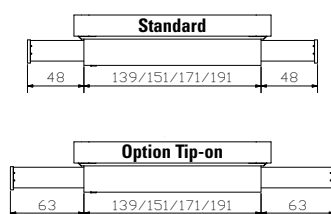

Dimension cm			
Saceto	Stoff, Polyester grau	Tissu, Polyester gris	Tissue, Polyester grey	137/64/1
Covero	2er Set, Deckel weiss	Set à 2, Couvercle blanc	Set of 2, Cover white	137/64/1
	Information Bettkasten Standard: gedämpfter Selbsteinzug Blumotion von BLUM Option: Öffnung Tip-On mit Vollauszug von BLUM	Information tiroir à literie Standard : système d'amortissement Blumotion de BLUM Option : ouverture Tip-On avec extension complète de BLUM	Information bed drawer Standard: soft closing runner Blumotion of BLUM Option: opening Tip-On with full extension of BLUM