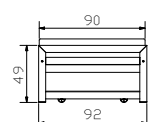

Kids & Guests

Monument

Aufklappbett, bestehend aus:
Ober-Bett + Unter-Bett
Breite
Länge

Mit integrierten Lattenrosten:
oben 15 Latten
unten 14 Latten
Max. Matratzenhöhe 17 cm
Metall anthracit

Lit gigogne, composé de :
lit du dessus + lit du dessous
Largeur
Longueur

Avec sommiers intégrés :
en haut 15 lattes
en bas 14 lattes
Hauteur max. du matelas 17 cm
Métal anthracite

Bed to open, consists of:
upper bed + lower bed
Width
Length

With slats integrated:
above 15 slats upper bed
below 14 slats lower bed
max. height of mattress 17 cm
Metal anthracite

Dimension cm

90
200