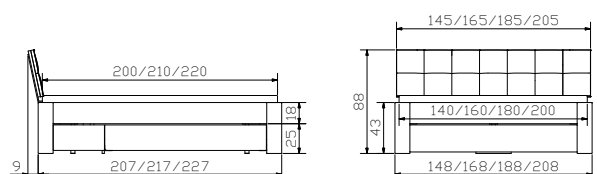

Dimension cm
Cassone	Bett, inklusive 2 Bettkästen Bettkasten mit gedämpftem Selbsteinzug Blumotion von BLUM. Breiten Längen	Lit, 2 Tiroirs à literie inclus tiroirs avec système d'amortisse- ment Blumotion de BLUM. Largeurs Longueurs	Bed, 2 Bed drawers included drawers with soft closing runner Blumotion of BLUM. Widths Lengths	140, 160, 180, 200 200, 210, 220
	Stauraum: 2 × 134 × 61 × 16 cm	Compartiment de rangement : 2 × 134 × 61 × 16 cm	Storage space: 2 × 134 × 61 × 16 cm	
Ronna	Kopfteil, Casual carbon 334	Tête de lit, Casual carbon 334	Headboard, Casual carbon 334	140, 160, 180, 200
Cessina	Kommode	Commode	Chest of drawers	105/46/77
Claudio anthracit	Herrendiener	Valet	Dressboy	45/28/107
Calmo	Bank	Banquette	Bench	140/37/38
Turina	Nachttisch	Table de nuit	Beside table	50/42/57

Alle Holzteile in Wildeiche natur, gebürstet, geölt

Toutes les parties en bois en chêne nouveau naturel, brossé, huilé
All wooden parts in wildoak natural, brushed, oiled

Weitere Kopfteile siehe Gesamtkatalog Register 1, weitere Leselampen und Beimöbel siehe Gesamtkatalog Register 2

Autres têtes de lit voir catalogue général registre 1, autres lampes de lecture et accessoires voir catalogue général registre 2

Further headboards see general catalogue index 1, further reading lamps and accessories see general catalogue index 2