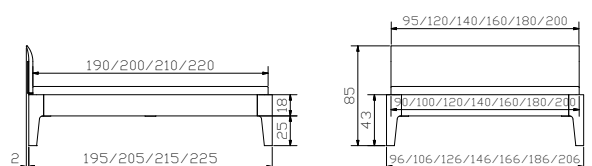

Xyvola

Bett
Breiten
Längen
Höhen

Lit
Largeurs
Longueurs
Hauteurs

Bed
Widths
Lengths
Heights

Dimension cm

90, 100, 120, 140, 160, 180, 200
190, 200, 210, 220
25, 30

Ausführungen | Exécutions | Executions

10
Buche weiss
deckend, lackiert
Hêtre blanc couvrant,
laqué
Beech white covered,
lacquered

80
Kernbuche natur,
geölt
Hêtre coeur rouge
naturel, huilé
Heart beech natural,
oiled

82
Nussbaum, geölt
Noyer, huilé
Walnut, oiled

				Dimension cm
Adele	Bett	Lit	Bed	
	Breiten	Largeurs	Widths	90, 100, 120
	Länge	Longueur	Lengths	200
	Höhe	Hauteur	Height	28
	Einlegetiefe 18 cm Liegefläche zusätzlich in der Höhe 3mal um je 24 mm verstellbar.	Profondeur du cadre 18 cm Surface portante réglable en 3 hau- teurs supplémentaires de 24 mm chacune.	Insertion depth 18 cm Flat surface can be adjusted for height at 3 additional positions of 24 mm each.	
Styly	Nachttisch	Table de nuit	Bedside table	43/43/48