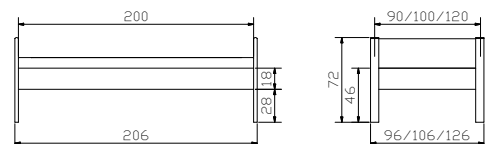

Ausführungen | Exécutions | Executions

66
Eiche urban, clear
Chêne urban, clear
Oak urban, clear

Hergestellt aus recycletem Holz
Fabriqué en bois recyclé
Made of recycled wood

Mehr über Nachhaltigkeit auf S. 4-7
Pour en savoir plus sur la durabilité, voir p. 4-7
More about sustainability on p. 4-7