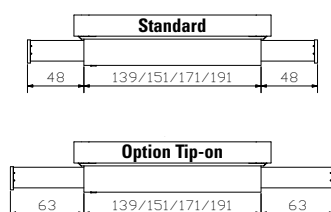

Produktion Massivholz

Production bois massif
Manufacturing solid wood

Energiegewinnung

Production énergétique
Production of energy

				Dimension cm
Coset	Sekretär	Secrétaire	Bureau	120/60/86
Vecio	Bank/Hocker	Banquette/Tabouret	Bench/Stool	110/27/45
Aida	Kommode	Commode	Chest of drawers	105/40/75
Caja	Nachttisch	Table de nuit	Bedside table	48/41/16
	Information Bettkasten Standard: gedämpfter Selbsteinzug Blumotion von BLUM Option: Öffnung Tip-On mit Vollauszug von BLUM	Information tiroir à literie Standard : système d'amortissement Blumotion de BLUM Option : ouverture Tip-On avec extension complète de BLUM	Information bed drawer Standard: soft closing runner Blumotion of BLUM Option: opening Tip-On with full extension of BLUM	

				Dimension cm
Belluno	Bett, inklusive 2 Bettkästen. Breiten Längen	Lit, 2 Tiroirs à literie inclus Largeurs Longueurs	Bed, 2 Bed drawers included Widths Lengths	140, 160, 180, 200 200, 210, 220
	Stauraum: 2 × 134 × 61 × 16 cm	Compartiment de rangement : 2 × 134 × 61 × 16 cm	Storage space: 2 × 134 × 61 × 16 cm	
Naturo L	Kopfteil	Tête de lit	Headboard	140, 160, 180, 200
Arona	Kissen, Casual carbon 334	Coussin, Casual carbon 334	Cushion, Casual carbon 334	140, 160, 180/200