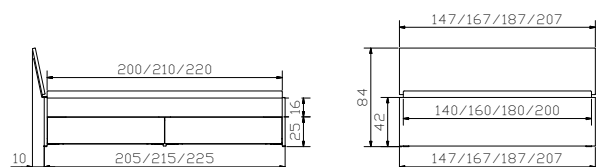

Dimension cm
Spazio	Bett, inklusive 2 Bettkästen Breiten Längen	Lit, 2 Tiroirs à literie inclus Largeurs Longueurs	Bed, 2 Bed drawers included Widths Lengths	140, 160, 180, 200 200, 210, 220
Ozipa	Option (2er Set): Bettkästen	Option (set de 2): Tiroirs à literie	Option (set of 2): Bed drawers	
Azio	Blenden siehe Seite 13.13	Panneaux voir page 13.13	Panels see page 13.13	200, 210, 220
Varus	Kopfteil	Tête de lit	Headboard	140, 160, 180, 200
Varo	Kissen (2er Set) Alpina anthrazit 391	Coussins (set de 2) Alpina anthrazit 391	Cushions (set of 2) Alpina anthrazit 391	55/10/35

Alle Kissen in Echtleder haben Zier- sowie Teilungsnähte. Ausnahme: Varo, dieses Kissen hat lediglich Ziernähte. | Tous les coussins en cuir véritable ont des coutures décoratives et des coutures de séparation. Exception : Varo, ce coussin n'a que des coutures décoratives. | All cushions in genuine leather have decorative and dividing seams. Exception: Varo, this cushion only has decorative seams.