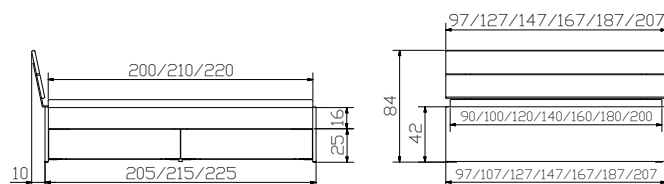

				Dimension cm
Ozipa	 Option (2er Set): Bettkästen	Option (set de 2) : Tiroirs à literie	Option (set of 2): Bed drawers	200, 210, 220
Ipa	 Deckel (kopfseitig nicht mit Caja Nachtisch anwendbar)	Couvercles (inadapté pour table de nuit Caja côté tête)	Covers (inapplicable with Caja bedside table at head position)	64/98
Azio	 Blenden siehe Seite 13.16	Panneaux voir page 13.16	Panels see page 13.16	200, 210, 220
	Bettkästen mit gedämpftem Selbsteinzug Blumotion von BLUM.	Tiroirs avec système d'amortisse- ment Blumotion de BLUM.	Drawers with soft closing runner Blumotion of BLUM.	
	Bettkästen: bei Länge 200 cm siehe Skizze ① bei Länge 210/220 cm siehe Skizze ②	Tiroir à literie : pour longueur 200 cm voir esquisse ① pour longueur 210/220 cm voir esquisse ②	Bed drawer: for length 200 cm see drawing ① for lengths 210/220 cm see drawing ②	