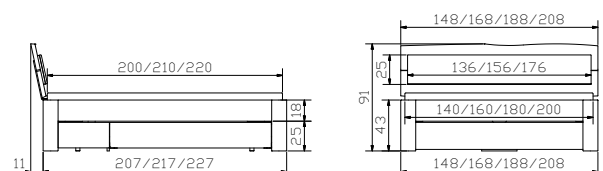

Dimension cm
Belluno	Bett, inklusive 2 Bettkästen. Breiten Längen	Lit, 2 Tiroirs à literie inclus Largeurs Longueurs	Bed, 2 Bed drawers included Widths Lengths	140, 160, 180, 200 200, 210, 220
	Stauraum: 2 × 134 × 61 × 16 cm	Compartiment de rangement : 2 × 134 × 61 × 16 cm	Storage space: 2 × 134 × 61 × 16 cm	
Naturo L	Kopfteil	Tête de lit	Headboard	140, 160, 180, 200
Arona	Kissen, Casual carbon 334	Coussin, Casual carbon 334	Cushion, Casual carbon 334	140, 160, 180/200

Alle Holzteile in Wildeiche natur, gebürstet, geölt

Toutes les parties en bois chêne nouveau naturel, brossé, huilé
All wooden parts in wildoak natural, brushed, oiled

Weitere Kopfteile siehe Gesamtkatalog Register 1, Beimöbel siehe Gesamtkatalog Register 2

Autres têtes de lit voir catalogue général registre 1, accessoires voir catalogue général registre 2

Further headboards see general catalogue index 1, accessories see general catalogue index 2