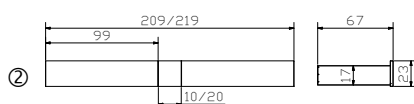

				Dimension cm
Spazio	 Bett, inklusive 2 Bettkästen Breiten Längen	Lit, 2 Tiroirs à literie inclus Largeurs Longueurs	Bed, 2 Bed drawers included Widths Lengths	90, 100, 120, 140, 160, 180, 200 200, 210, 220
Caja	 Nachttisch	Table de nuit	Bedside table	48/41/16
Duetto	 Kopfteil	Tête de lit	Headboard	90/100, 120, 140, 160, 180, 200

Spazio Standard

Spazio + Azio

Spazio + Azio (140-200)

Spazio + Azio (140-200)

Spazio + Ozipa (140-200)

Bett Spazio, Kopfteil Duetto und Nachttisch Caja in Buche massiv weiss deckend, lackiert, alle anderen Holzteile in Mdf weiss | Lit Spazio, tête de lit Duetto et table de nuit Caja en hêtre massif teinté blanc couvrant, laqué, toutes les autres parties en bois en mdf blanc | Bed Spazio, headboard Duetto and bedside table Caja in solid beech white covering, lacquered, all other wooden parts in mdf white

				Dimension cm
Ozipa	 Option (2er Set): Bettkästen	Option (set de 2) : Tiroirs à literie	Option (set of 2): Bed drawers	200, 210, 220
Ipa	 Deckel (kopfseitig nicht mit Caja Nachtisch anwendbar)	Couvercles (inadapté pour table de nuit Caja côté tête)	Covers (inapplicable with Caja bedside table at head position)	64/98
Azio	 Blenden siehe Seite 13.16	Panneaux voir page 13.16	Panels see page 13.16	200, 210, 220
	Bettkästen mit gedämpftem Selbsteinzug Blumotion von BLUM.	Tiroirs avec système d'amortisse- ment Blumotion de BLUM.	Drawers with soft closing runner Blumotion of BLUM.	
	Bettkästen: bei Länge 200 cm siehe Skizze ① bei Länge 210/220 cm siehe Skizze ②	Tiroir à literie : pour longueur 200 cm voir esquisse ① pour longueur 210/220 cm voir esquisse ②	Bed drawer: for length 200 cm see drawing ① for lengths 210/220 cm see drawing ②	