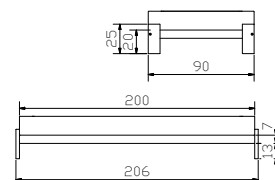

Weitere Beimöbel siehe Gesamtkatalog Register 2
Autres accessoires voir catalogue général registre 2
Further accessories see general catalogue index 2

				Dimension cm
Amici	Stapelbett Breite Länge	Lit superposable Largeur Longueur	Stacking bed Width Length	90 200
Trio	 Nachttisch, weiss	Table de nuit, blanc	Bedside table, white	45/49/55