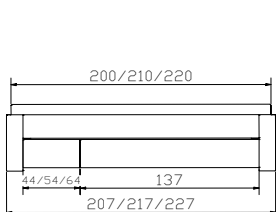

Produktion Massivholz

Production bois massif
Manufacturing solid wood

Energiegewinnung

Production énergétique
Production of energy

				Dimension cm
Coset	Sekretär	Secrétaire	Bureau	120/60/86
Vecio	Bank/Hocker	Banquette/Tabouret	Bench/Stool	110/27/45
Aida	Kommode	Commode	Chest of drawers	105/40/75
Caja	Nachttisch	Table de nuit	Bedside table	48/41/16
	Information Bettkasten Standard: gedämpfter Selbsteinzug Blumotion von BLUM Option: Öffnung Tip-On mit Vollauszug von BLUM	Information tiroir à literie Standard : système d'amortissement Blumotion de BLUM Option : ouverture Tip-On avec extension complète de BLUM	Information bed drawer Standard: soft closing runner Blumotion of BLUM Option: opening Tip-On with full extension of BLUM	