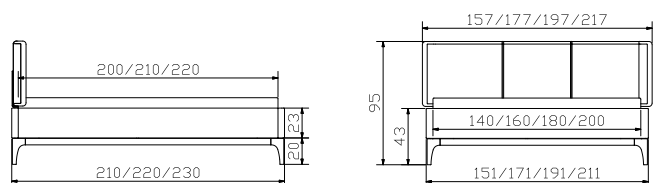

Dimension cm
Silenzio 23 + 28	Bett Breiten Längen	lit largeurs longueurs	bed widths lengths	140, 160, 180, 200 200, 210, 220
Obag	Kopfteil	tête de lit	headboard	140, 160, 180, 200