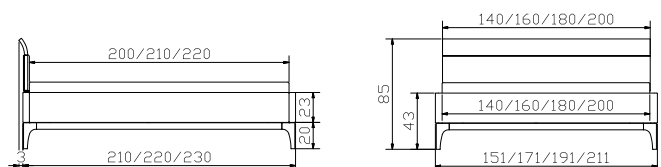

Vola 

Dimension: 140, 160, 180, 200

Vola 

Dimension: 140, 160, 180, 200

Duetto 

Dimension: 140, 160, 180, 200

Duetto 

Dimension: 140, 160, 180, 200

				Dimension cm
Duetto	Kopfteil	tête de lit	headboard	140, 160, 180, 200
Lumo	Kissen	coussin	cushion	140, 160, 180/200
Ripo	Kopfteil	tête de lit	headboard	140, 160, 180, 200

Alle Polsterteile in Kitana grigio 602 | toutes les parties rembourrées en Kitana grigio 602 | all upholstery parts in Kitana grigio 602

				Dimension cm
Silenzio 23 + 28	Bett Breiten Längen	lit largeurs longueurs	bed widths lengths	140, 160, 180, 200 200, 210, 220
Vola	Kopfteil	tête de lit	headboard	140, 160, 180, 200
Noma	Nachttisch	table de nuit	bedside table	48/43/39