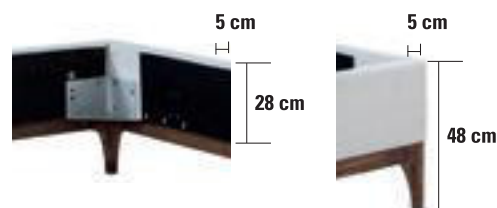

Bett | lit | bed

Silenzio 23

Breiten | largeurs | widths:
140, 160, 180, 200 cm
Längen | longueurs | lengths:
200, 210, 220 cm

Einlegetiefe | hauteur encastrable | insertion depth:
23 cm

Silenzio 28

Breiten | largeurs | widths:
140, 160, 180, 200 cm
Längen | longueurs | lengths:
200, 210, 220 cm

Einlegetiefe | hauteur encastrable | insertion depth:
28 cm

Stoffauswahl siehe Seiten 11.16/17 | Choix de tissus voir pages 11.16/17 | Choice of tissues see pages 11.16/17

Bei allen Betten Silenzio 23/28 ist die Einlegetiefe in 4 verschiedenen Höhen standardmässig verstellbar. Midtraver-move ist bei allen Betten Silenzio 23/28 ab der Breite 160 cm inklusive.

Tous les lits Silenzio 23/28 ont une profondeur d'insertion réglable de 4 hauteurs différentes en standard. Midtraver-move est inclus avec tous les lits Silenzio 23/28 à partir de 160 cm de largeur.

All Silenzio 23/28 beds have an adjustable insertion depth of 4 different heights as standard. Midtraver-move is included with all Silenzio 23/28 beds from 160 cm width.