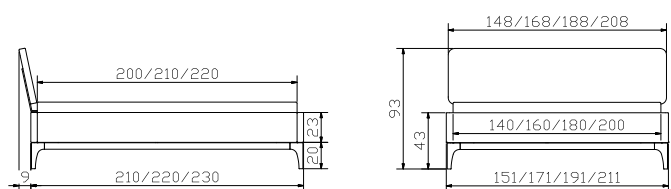

Dimension cm
Silenzio 23 + 28	Bett Breiten Längen	lit largeurs longueurs	bed widths lengths	140, 160, 180, 200 200, 210, 220
Suno	Kopfteil	tête de lit	headboard	140, 160, 180, 200