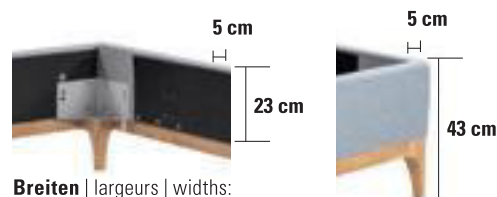

Bett | lit | bed

Silenzio 23

Breiten | largeurs | widths:
140, 160, 180, 200 cm
Längen | longueurs | lengths:
200, 210, 220 cm

Einlegetiefe | hauteur encastrable | insertion depth:
23 cm

Silenzio 28

Breiten | largeurs | widths:
140, 160, 180, 200 cm
Längen | longueurs | lengths:
200, 210, 220 cm

Einlegetiefe | hauteur encastrable | insertion depth:
28 cm

Stoffauswahl siehe Seiten 11.16/17 | Choix de tissus voir pages 11.16/17 | Choice of tissues see pages 11.16/17

Bei allen Betten Silenzio 23/28 ist die Einlegetiefe in 4 verschiedenen Höhen standardmässig verstellbar. Midtraver-move ist bei allen Betten Silenzio 23/28 ab der Breite 160 cm inklusive.