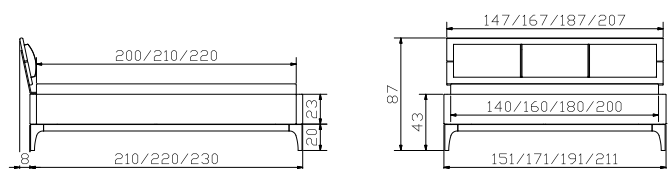

Dimension cm
Silenzio 23 + 28	Bett Breiten Längen	lit largeurs longueurs	bed widths lengths	140, 160, 180, 200 200, 210, 220
Duetto Lumo	Kopfteil Kissen	tête de lit coussin	headboard cushion	140, 160, 180, 200 140, 160, 180/200
Noma	Nachttisch	table de nuit	bedside table	48/43/39