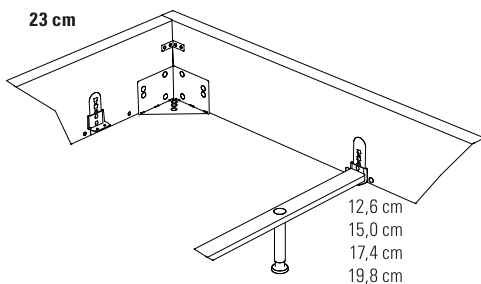

Bett | lit | bed

Silenzio 23

Breiten | largeurs | widths:
140, 160, 180, 200 cm
Längen | longueurs | lengths:
200, 210, 220 cm

Einlegetiefe | hauteur encastrable | insertion depth:
23 cm

Silenzio 28

Breiten | largeurs | widths:
140, 160, 180, 200 cm
Längen | longueurs | lengths:
200, 210, 220 cm

Einlegetiefe | hauteur encastrable | insertion depth:
28 cm

Stoffauswahl siehe Seiten 11.16/17 | Choix de tissus voir pages 11.16/17 | Choice of tissues see pages 11.16/17

Bei allen Betten Silenzio 23/28 ist die Einlegetiefe in 4 verschiedenen Höhen standardmässig verstellbar. Midtraver-move ist bei allen Betten Silenzio 23/28 ab der Breite 160 cm inklusive.

Tous les lits Silenzio 23/28 ont une profondeur d'insertion réglable de 4 hauteurs différentes en standard. Midtraver-move est inclus avec tous les lits Silenzio 23/28 à partir de 160 cm de largeur.

All Silenzio 23/28 beds have an adjustable insertion depth of 4 different heights as standard. Midtraver-move is included with all Silenzio 23/28 beds from 160 cm width.