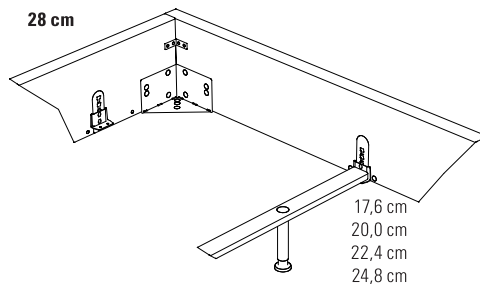

Bett | lit | bed

Silenzio 23

Breiten | largeurs | widths:
140, 160, 180, 200 cm
Längen | longueurs | lengths:
200, 210, 220 cm

Einlegetiefe | hauteur encastrable | insertion depth:
23 cm

Silenzio 28

Breiten | largeurs | widths:
140, 160, 180, 200 cm
Längen | longueurs | lengths:
200, 210, 220 cm

Einlegetiefe | hauteur encastrable | insertion depth:
28 cm

Stoffauswahl siehe Seiten 11.16/17 | Choix de tissus voir pages 11.16/17 | Choice of tissues see pages 11.16/17

Bei allen Betten Silenzio 23/28 ist die Einlegetiefe in 4 verschiedenen Höhen standardmässig verstellbar. Midtraver-move ist bei allen Betten Silenzio 23/28 ab der Breite 160 cm inklusive.

Tous les lits Silenzio 23/28 ont une profondeur d'insertion réglable de 4 hauteurs différentes en standard. Midtraver-move est inclus avec tous les lits Silenzio 23/28 à partir de 160 cm de largeur.

All Silenzio 23/28 beds have an adjustable insertion depth of 4 different heights as standard. Midtraver-move is included with all Silenzio 23/28 beds from 160 cm width.