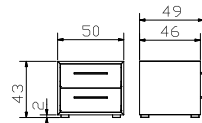

Bei Bettbreite 160 + 180 cm Midtraver-move inklusive

Pour une largeur de lit de 160 + 180 cm Midtraver-move inclus

For bed width 160 + 180 cm Midtraver-move included

Bei allen Betten von Dream pronto ist die Einlegetiefe in 4 verschiedenen Höhen standardmässig verstellbar. Midtraver-move ist bei diesen Betten ab der Breite 160 cm inklusive.

Tous les lits Dream pronto ont une profondeur d'insertion réglable de 4 hauteurs différentes en standard. Midtraver-move est inclus avec tous les lits à partir de 160 cm de largeur.

All Dream pronto beds have an adjustable insertion depth of 4 different heights as standard. Midtraver-move is included with all these beds from 160 cm width.

Dazu passende Beimöbel siehe Register 2

Pour le mobilier auxiliaire assorti, voir le registre 2

For matching ancillary furniture, see register 2

Chest FSC

Modo FSC

Lina FSC
anthracit, bronze, copper

Circo 44/52

Nali FSC
anthracit, bronze, copper

Pato