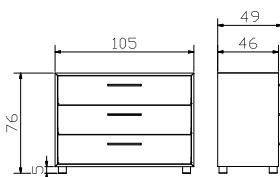

Dazu passende Beimöbel siehe Register 2

Pour le mobilier auxiliaire assorti, voir le registre 2

For matching ancillary furniture, see register 2

Chest FSC