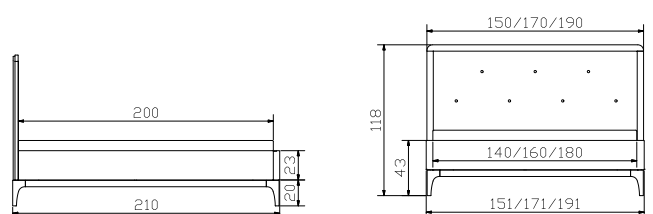

Silento

Rahmen
Breiten
Längen
Fusshöhen

cadre
largeurs
longueurs
hauteurs des pieds

frame
widths
lengths
heights of feet

Dimension cm

140, 160, 180
200
20

Pepe 335 (100 % Polyester) | (100% polyester)

335 grey