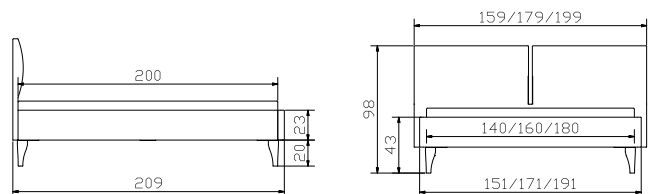

Dimension cm
Tamara 20 + 25	Bett Breiten Längen Fusshöhen	lit largeurs longueurs hauteurs des pieds	bed widths lengths heights of feet	140, 160, 180 200 20, 25

Stoffauswahl | choix de tissus | choice of fabrics

Pepe 327, 328, 335 (100% Polyester) | (100% polyester)

Alle Holzteile in Eiche bianco, geölt | toutes les parties en bois en chêne bianco, huilé | all wooden parts in oak bianco, oiled

Alle Polsterteile in Pepe grey 335 | toutes les parties rembourrées en Pepe grey 335 | all upholstery parts in Pepe grey 335

Lampen und weitere Beimöbel siehe Register 2 | lampes et autres accessoires voir registre 2 | lamps and further accessories see index 2