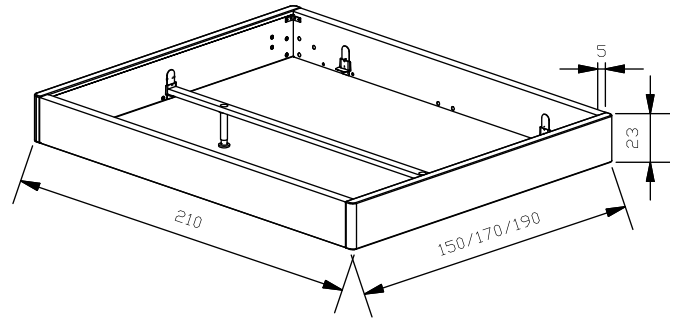

The mark of
responsible forestry

Bei Bettbreite 160 + 180 cm Midtraver-move inklusive

Pour une largeur de lit de 160 + 180 cm Midtraver-move inclus

For bed width 160 + 180 cm Midtraver-move included

Bei allen Betten von Dream pronto ist die Einlegetiefe in 4 verschiedenen Höhen standardmässig verstellbar. Midtraver-move ist bei diesen Betten ab der Breite 160 cm inklusive.

Tous les lits Dream pronto ont une profondeur d'insertion réglable de 4 hauteurs différentes en standard. Midtraver-move est inclus avec tous les lits à partir de 160 cm de largeur.

All Dream pronto beds have an adjustable insertion depth of 4 different heights as standard. Midtraver-move is included with all these beds from 160 cm width.