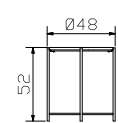

Nali FSC
anthracit, bronze, copper