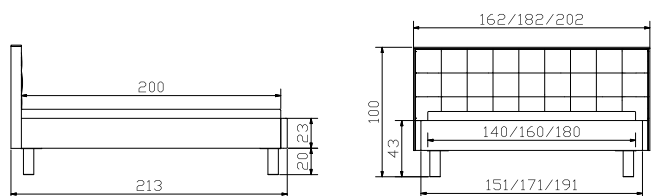

85
Nussbaum, geölt
Noyer, huilé
Walnut, oiled

Alle Holzteile in Nussbaum, geölt | toutes les parties en bois en noyer huilé | all wooden parts in walnut oiled

				Dimension cm
Noah 20 + 25	Bett Breiten Längen Fusshöhen	lit largeurs longueurs hauteurs des pieds	bed widths lengths heights of feet	140, 160, 180 200 20, 25

Rico 46

Nachttisch/Hocker

table de nuit/tabouret

bedside table/stool

Dimension cm

Ø 45/46

Rico = Auflageplatte Echtbeton | plaque d'appui béton véritable | support plate real concrete

Weitere Beimöbel siehe Register 2 | autres accessoires voir registre 2 | further accessories see index 2

Alle Holzteile in Eiche bianco, geölt | toutes les parties en bois en chêne bianco, huilé | all wooden parts in oak bianco, oiled

				Dimension cm
Noemi 20 + 25	Bett Breiten Längen Fusshöhen	lit largeurs longueurs hauteurs des pieds	bed widths lengths heights of feet	140, 160, 180 200 20, 25