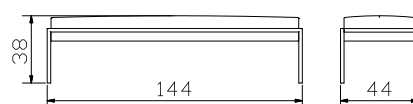

Bei Bettbreite 160 + 180 cm Midtraver-move inklusive

Pour une largeur de lit de 160 + 180 cm Midtraver-move inclus

For bed width 160 + 180 cm Midtraver-move included

Bei allen Betten von Dream pronto ist die Einlegetiefe in 4 verschiedenen Höhen standardmässig verstellbar. Midtraver-move ist bei diesen Betten ab der Breite 160 cm inklusive.

Tous les lits Dream pronto ont une profondeur d'insertion réglable de 4 hauteurs différentes en standard. Midtraver-move est inclus avec tous les lits à partir de 160 cm de largeur.

All Dream pronto beds have an adjustable insertion depth of 4 different heights as standard. Midtraver-move is included with all these beds from 160 cm width.

Dazu passende Beimöbel siehe Register 2

Pour le mobilier auxiliaire assorti, voir le registre 2

For matching ancillary furniture, see register 2

Chest FSC

Modo FSC

Lina FSC
anthracit, bronze, copper

Circo 44/52

Nali FSC
anthracit, bronze, copper

Pato