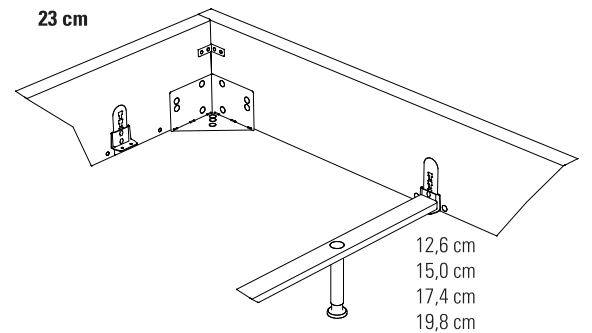

The mark of
responsible forestry

Bei Bettbreite 160 + 180 cm Midtraver-move inklusive

Pour une largeur de lit de 160 + 180 cm Midtraver-move inclus

For bed width 160 + 180 cm Midtraver-move included

Bei allen Betten von Dream pronto ist die Einlegetiefe in 4 verschiedenen Höhen standardmässig verstellbar. Midtraver-move ist bei diesen Betten ab der Breite 160 cm inklusive.

Tous les lits Dream pronto ont une profondeur d'insertion réglable de 4 hauteurs différentes en standard. Midtraver-move est inclus avec tous les lits à partir de 160 cm de largeur.

All Dream pronto beds have an adjustable insertion depth of 4 different heights as standard. Midtraver-move is included with all these beds from 160 cm width.