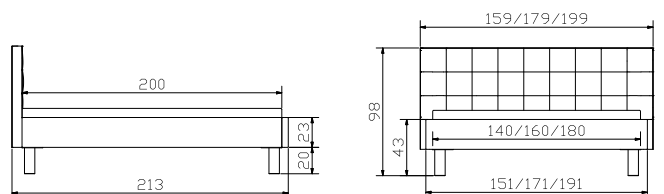

Alle Holzteile in Eiche bianco, geölt | toutes les parties en bois en chêne bianco, huilé | all wooden parts in oak bianco, oiled

				Dimension cm
Noemi 20 + 25	Bett Breiten Längen Fusshöhen	lit largeurs longueurs hauteurs des pieds	bed widths lengths heights of feet	140, 160, 180 200 20, 25

Dimension cm

Circo 52	Nachttisch	table de nuit	bedside table	Ø 42/52
Snake alu	Lampen (2er Set) 12V DC, 6 LED 3 Beleuchtungsarten	lampes (set de 2) 12V DC, 6 LED 3 différentes illuminations	lamps (set of 2) 12V DC, 6 LED 3 different illuminations	