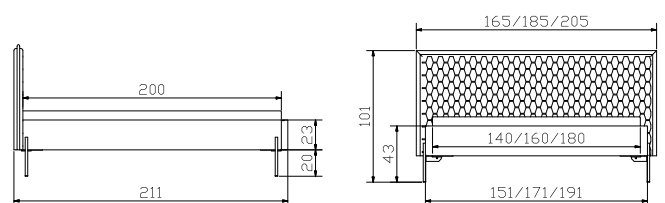

				Dimension cm
Pato anthracit	Bank inkl. Kissen	banquette, coussin incl	bench, cushion incl.	144/44/38
Nali anthracit	 Nachttisch	table de nuit	bedside table	Ø 48/52

Alle Polsterteile in Pepe grey 335 | toutes les parties rembourrées en Pepe grey 335 | all upholstery parts in Pepe grey 335
Alle Holzteile in Eiche bianco, geölt | toutes les parties en bois en chêne bianco, huilé | all wooden parts in oak bianco, oiled
Beimöbel siehe Register 2 | autres accessoires voir registre 2 | further accessories see index 2

Gloria

Rahmen
Breiten
Längen
Fusshöhen

cadre
largeurs
longueurs
hauteurs des pieds

frame
widths
lengths
heights of feet

Dimension cm

140, 160, 180
200
20

Pepe 335 (100 % Polyester) | (100% polyester)

335 grey