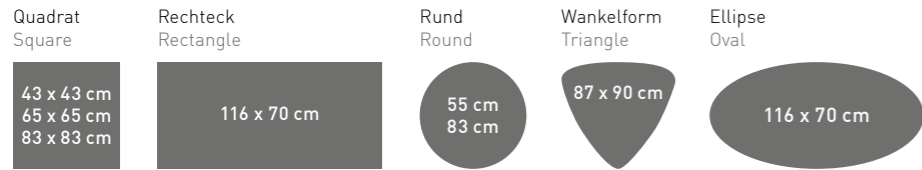

5 COUCHTISCH-FORMEN IN 8 GRÖSSEN:
5 COFFEE TABLE SHAPES IN 8 SIZES:

116 x 70 cm

55 cm
83 cm

87 x 90 cm

116 x 70 cm

UNTERBAU:
FRAME:

18 - Metall anthrazit matt
18 - Metal anthracite matt