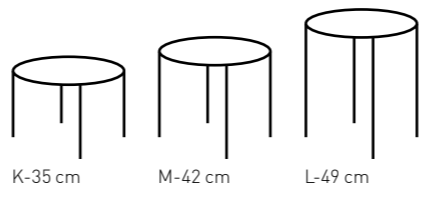

RIO* 4947-1898M: Metal anthracite matt, Optiwhite taupe frosted, 6 mm • LWH Ø 83/42 cm

RIO* 4940- bis 4947-

3 COUCHTISCH-FORMEN IN 8 GRÖSSEN:
3 COFFEE TABLE SHAPES IN 8 SIZES:

Quadrat Square	Rechteck Rectangle	Rund Round
43 x 43 cm 65 x 65 cm 83 x 83 cm 100 x 100 cm	116 x 70 cm 139 x 60 cm	55 cm 83 cm

UNTERBAU:
FRAME:

17 - Edelstahloptik 17 - Stainless steel optic	18 - Metall anthrazit matt 18 - Metal anthracite matt
---	--

IN 3 HÖHEN:
IN 3 HEIGHTS:

RIO* MACHT EINFACH ALLES MIT.

RIO* für Büros, Dielen, Wintergärten und viele Raumsituationen mehr: Neben Ihrem Lesesessel wird RIO* zum praktischen Beistelltisch, als kleiner Dielentisch überzeugt er mit besonders robusten Oberflächen und im Wintergarten als markanter Hingucker.

4940-1833L: Metall anthrazit matt, Keramik basalto, 6 mm • LBH 43/43/49 cm

4940-1833L: Metal anthracite matt, Ceramic basalto, 6 mm • LWH 43/43/49 cm

RIO* MACHT SICH AUCH NEBEN IHREM BETT GUT.

RIO* macht den Unterschied und passt perfekt in Ihr Zuhause: Drei Höhen stehen zur Wahl und so begleitet RIO* als Nachttisch nicht nur Polsterbetten gekonnt, sondern auch besonders hohe Boxspringbetten.