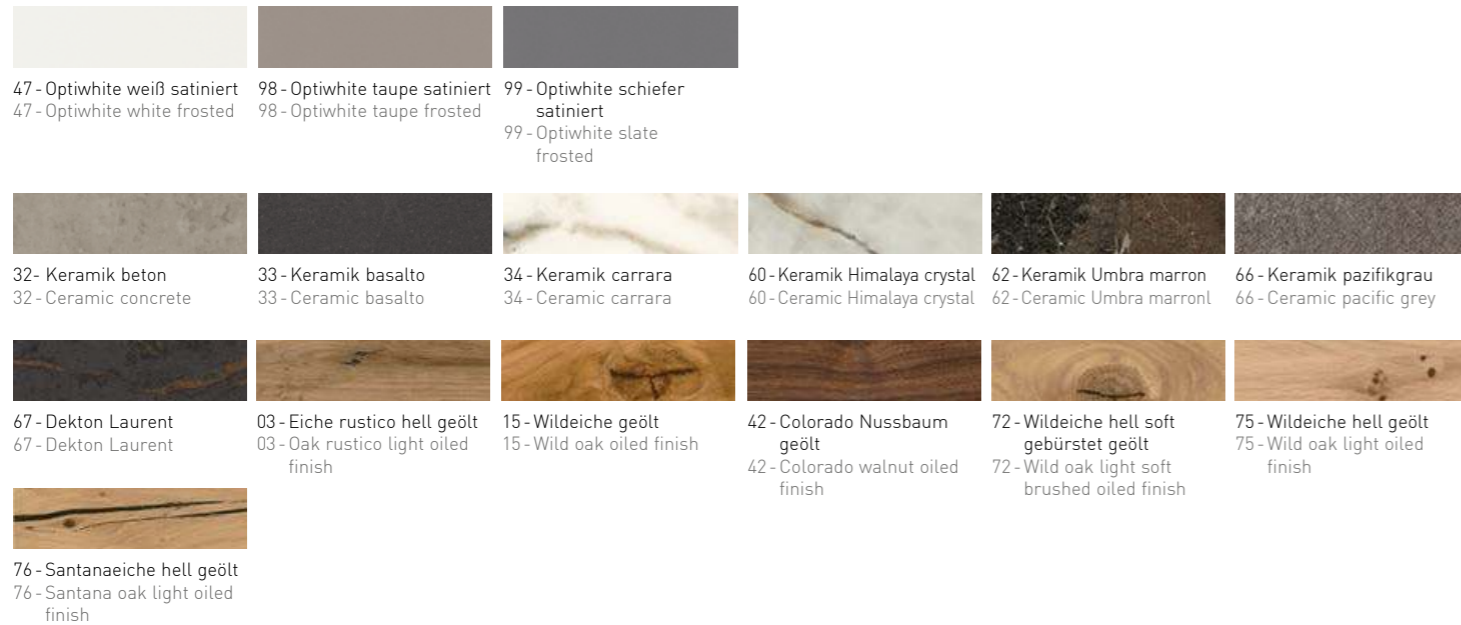

RIO* 4940- bis 4947-

3 COUCHTISCH-FORMEN IN 8 GRÖSSEN:
3 COFFEE TABLE SHAPES IN 8 SIZES:

Quadrat Square	Rechteck Rectangle	Rund Round
43 x 43 cm 65 x 65 cm 83 x 83 cm 100 x 100 cm	116 x 70 cm 139 x 60 cm	55 cm 83 cm

UNTERBAU:
FRAME:

17 - Edelstahloptik 17 - Stainless steel optic	18 - Metall anthrazit matt 18 - Metal anthracite matt

IN 3 HÖHEN:
IN 3 HEIGHTS:

RIO* MACHT EINFACH ALLES MIT.

RIO* für Büros, Dielen, Wintergärten und viele Raumsituationen mehr: Neben Ihrem Lesesessel wird RIO* zum praktischen Beistelltisch, als kleiner Dielentisch überzeugt er mit besonders robusten Oberflächen und im Wintergarten als markanter Hingucker.