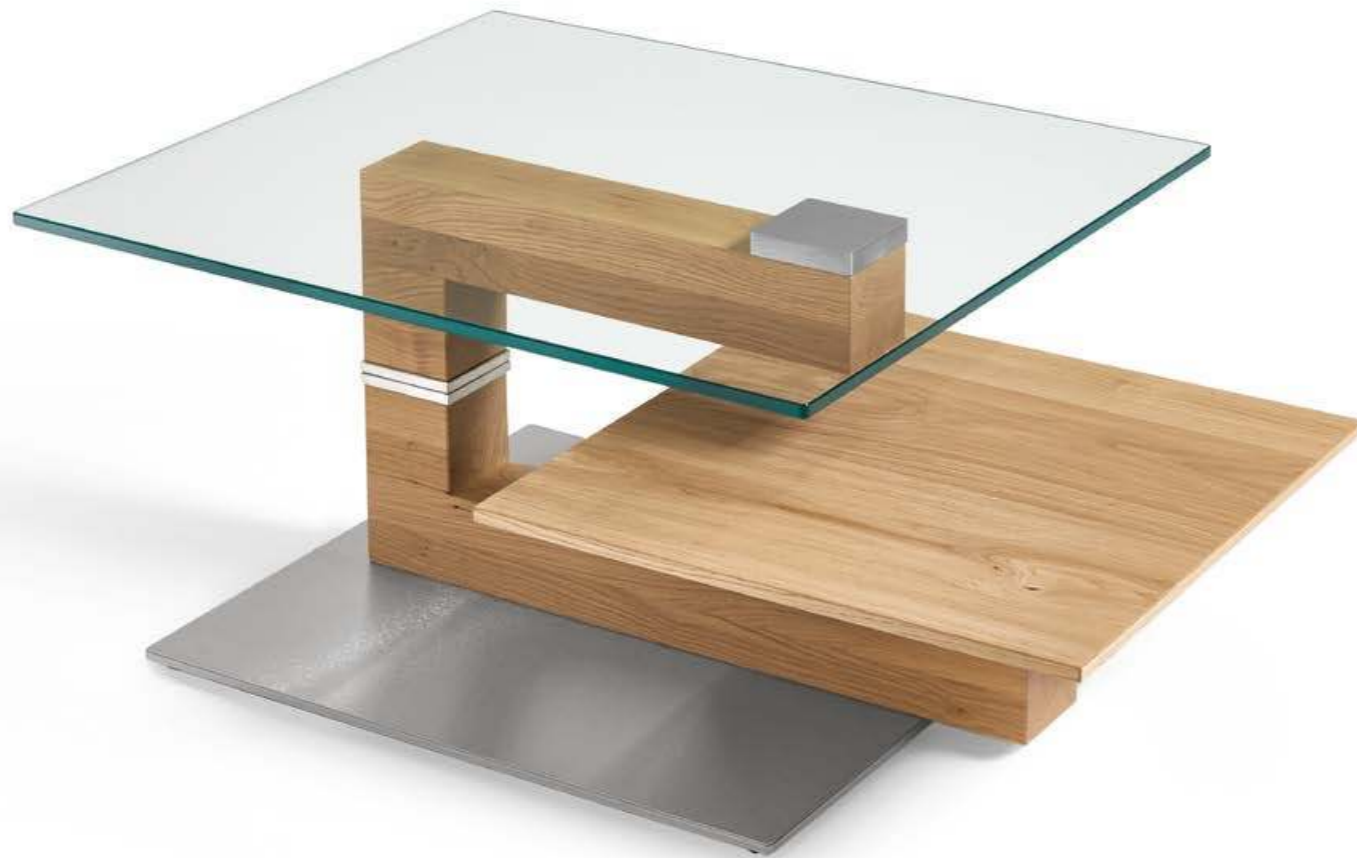

BODENPLATTE METALL / BOTTOM PLATE METAL

A - Anthrazit matt
A - Anthracite matt

E - Edeltahloptik
E - Stainless steel optic

Exclusive-Edition:
Erhältlich nur bei selektiven Handelspartnern
Only available at selected retailers

Couchtisch, Bestell-Nr. 4343-7546E
Bodenplatte: Edeltahloptik
Wildeiche hell geölt
ESG! Kristallglas, 12 mm, schwenkbar
Größe ca. 87 x 63 (123 x 63) cm
Höhe ca. 22/41 cm

Coffee table, order no. 4343-7546E
Bottom plate: Stainless steel optic
Wild oak light oiled finish
ESG! Crystal glass, 12 mm, swiveling
Size approx. 87 x 63 (123 x 63) cm
Height approx. 22/41 cm