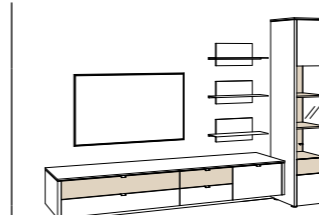

GA08-

313/208/53