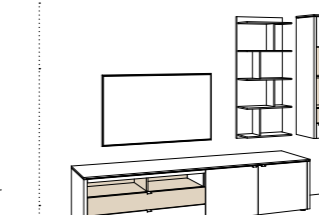

GA14-

333/208/53