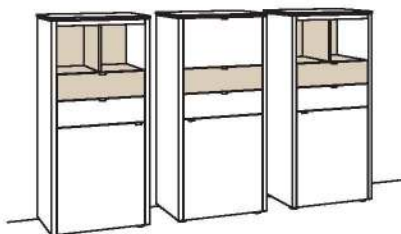

Kombination GA04-....L/R

R = spiegelseitig zur Abbildung (preisgleich)

B 240 cm
 H 140 cm
 T 43 cm

KOMBI-GESAMTPREIS	Preis

Kombination bestehend aus:

1x Highboard Game	9758-....L
1x Highboard Game	9757-....R
1x Highboard Game	9758-....R