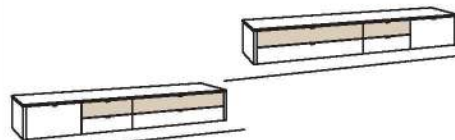

Bestell-Nr.: **9701-....L/R**

Preis à

Blattbeleuchtung	9791-0028
Unterbodenbeleuchtung	9797-0002
Trafo	9795-0000
Kabeldurchlass	9820-0000
Kabelblende	0096-..44
Kabelblende + TV-Halterung	0098-..44
IR-Repeater	0089-0044

Hängelowboard Game

1 Klappe (Fach zweigeteilt)
2 Schubkästen mit Vollauszügen
(zweigeteilt)
Belastbarkeit bis 60 kg
Vormontiert, 3 Colli

B à 246 cm
H 36 cm
T 53 cm