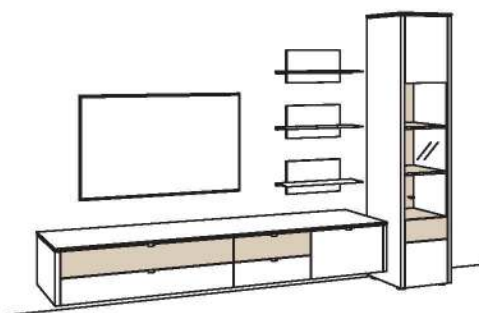

Kombination GA08-....L/R

R = spiegelseitig zur Abbildung (preisgleich)

B 313 cm
H 208 cm
T 53/43/19 cm

KOMBI-GESAMTPREIS	Preis

Kombination bestehend aus:

1x Hängelowboard Game	9701-....R
3x Wand-Paneel Game	9806-....
1x Vitrine Game	9770-....R

BELEUCHTUNGS-PAKET:	Preis
Komplette Beleuchtung inkl. Trafo, Verlängerung u. Funkdimmer	GL08-0000

BELEUCHTUNG für Einzelbestellungen:	Preis

3x 1er Set LED-Beleuchtung, Vitrine à	9790-0001
1x Blattbeleuchtung, Hängelowboard	9791-0028
1x Blattbeleuchtung, Vitrine	9791-0011
3x Paneelbeleuchtung, Wand-Paneel à	9794-0001
1x Unterbodenbeleuchtung, Hängelowboard	9797-0002
2x Trafo à	9795-0000
1x Extra Verlängerung Game	9796-0000
1x Funkdimmer-Set	0094-0044

Zusatzausstattung, wahlweise:	Preis

1x Kabeldurchlass, Hängelowboard	9820-0000
1x Kabelblende + TV-Wandhalterung	0098-..44 s. S. 27
1x Infrarot-Repeater	0089-0044

Wand-Paneel und Alu-Ablage immer in der Farbe des Korpus.