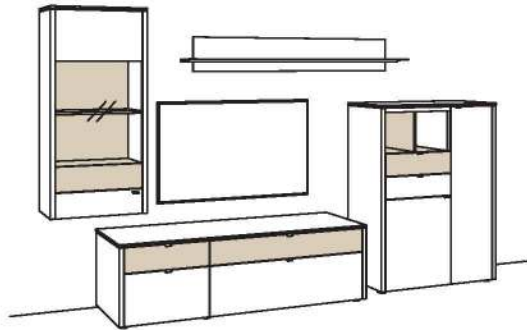

B 353 cm
 H 208 cm
 T 53/43/33/19 cm

KOMBI-GESAMTPREIS	Preis
-------------------	-------

Kombination bestehend aus:

1x Hängetype Game	9727-....L
1x Lowboard Game	9710-....L
1x Wand-Paneel Game	9808-....
1x Highboard Game	9761-....R