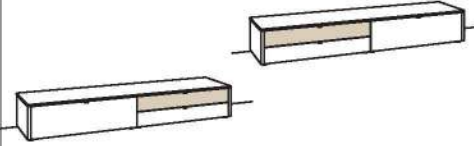

Bestell-Nr.: **9707-....L/R**

Preis à

Blattbeleuchtung	9791-0028
Trafo	9795-0000
Untergestell	9821-..07
Untergestellbeleuchtung	9792-0007
Kabeldurchlass	9820-0000
Kabelblende	0096-..44
Kabelblende + TV-Halterung	0098-..44
IR-Repeater	0089-0044

UNTERGESTELLE BITTE EXTRA BESTELLEN!

Zustausstattungen gegen Berechnung finden Sie ab Seite 24:

Paneel, Aufsatzkonsole, Untergestell,
LED-Beleuchtung-, Besteckeinsatz, TV-
Zubehör, Trafo, Funkdimmer-Set ...

Pflegeset 2 für hell geölte Oberflächen:
Bestell-Nr.: **0000-1428**   Preis

**Sonderanfertigungen (Breiten-, Höhen und
Tiefenkürzung auf Anfrage möglich!)**

Keine Sonderfarbtöne möglich.