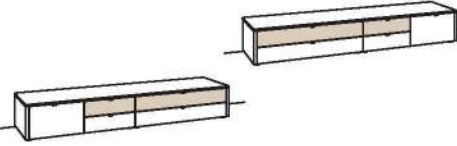

Bestell-Nr.: **9706-....L/R**

Preis à

Blattbeleuchtung	9791-0028
Trafo	9795-0000
Untergestell	9821-..07
Untergestellbeleuchtung	9792-0007
Kabeldurchlass	9820-0000
Kabelblende	0096-..44
Kabelblende + TV-Halterung	0098-..44
IR-Repeater	0089-0044

Lowboard Game

1 Klappe (Fach zweigeteilt)
2 Schubkästen mit Vollauszügen
(zweigeteilt)
Vormontiert, 3 Colli

B à 246 cm
H 38 cm
T 53 cm