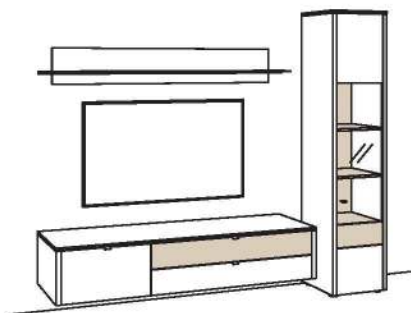

Kombination GA06-....L/R

R = spiegelseitig zur Abbildung (preisgleich)

B 253 cm
H 208 cm
T 53/43/19 cm

KOMBI-GESAMTPREIS	Preis

Kombination bestehend aus:

1x Hängelboard Game	9700-....L
1x Wand-Paneel Game	9808-....
1x Vitrine Game	9770-....R

BELEUCHTUNGS-PAKET:	Preis
Komplette Beleuchtung inkl. Trafo, Verlängerung u. Funkdimmer	GL06-0000

BELEUCHTUNG für Einzelbestellungen:

	Preis
3x 1er Set LED-Beleuchtung, Vitrine à	9790-0001
1x Blattbeleuchtung, Hängelboard	9791-0027
1x Blattbeleuchtung, Vitrine	9791-0011
1x Paneelbeleuchtung, Wand-Paneel	9794-0003
1x Unterbodenbeleuchtung, Hängelboard	9797-0001
2x Trafo à	9795-0000
1x Funkdimmer-Set	0094-0044

Zusatzausstattung, wahlweise:

1x Kabeldurchlass, Hängelboard	9820-0000	
1x Kabelblende + TV-Wandhalterung	0098-..44	s. S. 27
1x Infrarot-Repeater	0089-0044	

Wand-Paneel und Alu-Ablage immer in der Farbe des Korpus.