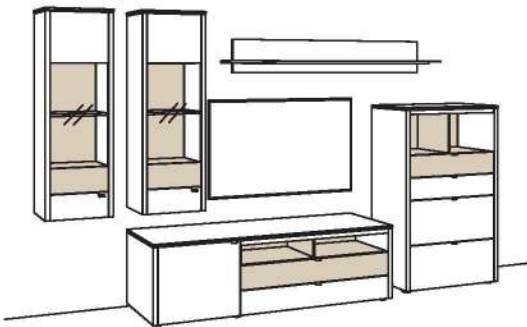

Kombination GA16-....L/R

R = spiegelseitig zur Abbildung (preisgleich)

B 360 cm
H 208 cm
T 53/43/33/19 cm

KOMBI-GESAMTPREIS	Preis

Kombination bestehend aus:

2x Hängetype Game	9722-....L
1x Lowboard Game	9712-....L
1x Wand-Paneel Game	9808-....
1x Highboard Game	9760-....

BELEUCHTUNGS-PAKET:	Preis
Komplette Beleuchtung inkl. Trafo, Verlängerung u. Funkdimmer	GL16-0000

BELEUCHTUNG für Einzelbestellungen:	Preis

8x 1er Set LED-Beleuchtung, Hängetype/Lowboard/Highboard à	9790-0001
2x Blattbeleuchtung, Hängetype à	9791-0001
1x Blattbeleuchtung, Lowboard	9791-0027
1x Blattbeleuchtung, Highboard	9791-0013
1x Paneelbeleuchtung, Wand-Paneel	9794-0003
3x Trafo à	9795-0000
1x Extra Verlängerung Game	9796-0000
1x Funkdimmer-Set	0094-0044

Zusatzausstattung, wahlweise:	Preis
1x Untergestell, Lowboard	9821-..06
1x Untergestellbeleuchtung, Lowboard	9792-0006
1x Untergestell, Highboard	9821-..02
1x Untergestellbeleuchtung, Highboard	9792-0002
1x Kabeldurchlass, Lowboard	9820-0000
1x Kabelblende + TV-Wandhalterung	0098-..44 s. S. 27
1x Infrarot-Repeater	0089-0044

Wand-Paneel und Alu-Ablage immer in der Farbe des Korpus.