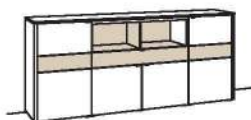

Game

Lieferbare Ausführungen (bitte ergänzen Sie die Bestellnummer):

Korpus + Front: (5. + 6. Stelle)
37 - Lack kristallweiß matt
38 - Lack anthrazit matt

Akzentfronten: (7. + 8. Stelle)
71 - Balkeneiche
73 - gerade Lamelle
74 - schräge Lamelle

Untergestell optional: **-11..** Metall kristallweiß matt | **-18..** Metall anthrazit matt

3 RASTER

H 106 cm

SIDEBOARD

Sideboard Game

3 Klappen
4 Schubkästen mit Vollauszügen, mittig
2 offene Fächer
Aufgebaut

B à 167 cm
H 106 cm
T 43 cm

Bestell-Nr.: **9749-....L/R**

Preis à

2x 1er Set LED-Beleuchtung	9790-0001 à
Blattbeleuchtung	9791-0016
Trafo	9795-0000
Untergestell	9821-..05
Untergestellbeleuchtung	9792-0005

Sideboard Game

3-türig
5 Holzböden, verstellbar
2 Schubkästen mit Vollauszügen
Vormontiert, 3 Colli

B 186 cm
H 106 cm
T 43 cm

Bestell-Nr.: **9750-....**

Preis

Blattbeleuchtung	9791-0017
Trafo	9795-0000
Untergestell	9821-..06
Untergestellbeleuchtung	9792-0006

Sideboard Game

3-türig
3 Holzböden, verstellbar
2 Schubkästen mit Vollauszügen
2 offene Fächer
Vormontiert, 3 Colli

B 186 cm
H 106 cm
T 43 cm

Bestell-Nr.: **9751-....**

Preis

2x 1er Set LED-Beleuchtung	9790-0001 à
Blattbeleuchtung	9791-0017
Trafo	9795-0000
Untergestell	9821-..06
Untergestellbeleuchtung	9792-0006

Sideboard Game

1-türig
2 Holzböden, verstellbar
2 Schubkästen mit Vollauszügen, oben (zweigeteilt)
1 Klappe (Fach zweigeteilt)
2 offene Fächer
Vormontiert, 3 Colli

B à 186 cm
H 106 cm
T 43 cm

Anschlag links   Anschlag rechts

Bestell-Nr.: **9752-....L/R**

Preis à

2x 1er Set LED-Beleuchtung	9790-0001 à
Blattbeleuchtung	9791-0017
Trafo	9795-0000
Untergestell	9821-..06
Untergestellbeleuchtung	9792-0006

Sideboard Game

4-türig
6 Holzböden, verstellbar
1 Schubkasten mit Vollauszug (zweigeteilt)
2 offene Fächer
Vormontiert, 4 Colli