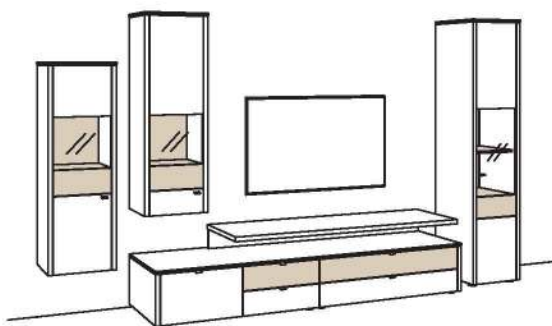

Kombination GA18-....L/R

R = spiegelseitig zur Abbildung (preisgleich)

B 380 cm
H 208 cm
T 53/47/43/33 cm

KOMBI-GESAMTPREIS	Preis

Kombination bestehend aus:

1x Hängetype Game	9723-....L
1x Hängetype Game	9724-....L
1x Lowboard Game	9706-....L
1x Aufsatzkonsole Game	9812-..00
1x Vitrine Game	9773-....R

BELEUCHTUNGS-PAKET:	Preis
Komplette Beleuchtung inkl. Trafo, Verlängerung u. Funkdimmer	GL18-0000

Zusatzausstattung, wahlweise:		
2x Kabeldurchlass, Lowboard/Aufsatzkonsole à	9820-0000	
1x Kabelblende + TV-Wandhalterung	0098-..44	s. S. 27
1x Infrarot-Repeater	0089-0044