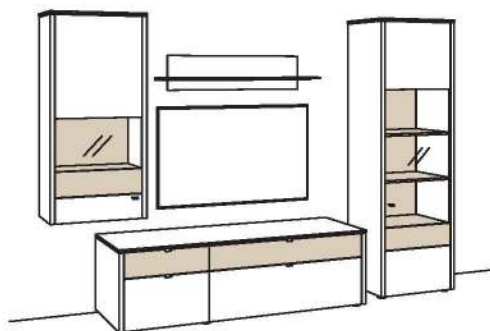

Game

9. Stelle der Bestell-Nr.:
L=abgebildete Wand
R=spiegelseitige Wand

Lieferbare Ausführungen (bitte ergänzen Sie die Bestellnummer):

Korpus + Front: (5. + 6. Stelle)
37 - Lack kristallweiß matt
38 - Lack anthrazit matt

Akzentfronten: (7. + 8. Stelle)
71 - Balkeneiche
73 - gerade Lamelle
74 - schräge Lamelle

Untergestell optional: **-11..** Metall kristallweiß matt | **-18..** Metall anthrazit matt

Kombination GA09-....L/R

R = spiegelseitig zur Abbildung (preisgleich)

B 313 cm
H 208 cm
T 53/43/33/19 cm

KOMBI-GESAMTPREIS	Preis

Kombination bestehend aus:

1x Hängetype Game	9729-....L
1x Lowboard Game	9710-....L
1x Wand-Paneel Game	9807-....
1x Vitrine Game	9776-....R

BELEUCHTUNGS-PAKET:	Preis
Komplette Beleuchtung inkl. Trafo, Verlängerung u. Funkdimmer	GL09-0000

Zusatzausstattung, wahlweise:		
1x Untergestell, Lowboard	9821-..06	
1x Untergestellbeleuchtung, Lowboard	9792-0006	
1x Untergestell, Vitrine	9821-..01	
1x Untergestellbeleuchtung, Vitrine	9792-0001	
1x Kabeldurchlass, Lowboard	9820-0000	
1x Kabelblende + TV-Wandhalterung	0098-..44	s. S. 27
1x Infrarot-Repeater	0089-0044	

Wand-Paneel und Alu-Ablage immer in der Farbe des Korpus.