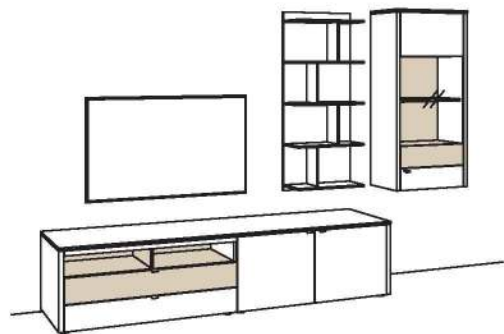

Kombination GA14-....L/R

R = spiegelseitig zur Abbildung (preisgleich)

B 333 cm
H 208 cm
T 53/33/22 cm

KOMBI-GESAMTPREIS	Preis

Kombination bestehend aus:

1x Lowboard Game	9716-....R
1x Paneel Game	9804-..00
1x Hängetype Game	9727-....R

BELEUCHTUNGSPAKET:	Preis

Komplette Beleuchtung inkl. Trafo, Verlängerung u. Funkdimmer **GL14-0000**

BELEUCHTUNG für Einzelbestellungen:	Preis

4x 1er Set LED-Beleuchtung, Lowboard/Hängetype à	9790-0001
1x 8er Set LED-Beleuchtung, Paneel	9790-0008
1x Blattbeleuchtung, Lowboard	9791-0028
1x Blattbeleuchtung, Hängetype	9791-0002
2x Trafo à	9795-0000
1x Verlängerung, Paneel	9796-0000
1x Funkdimmer-Set	0094-0044

Zusatzausstattung wahlweise:	Preis

1x Untergestell, Lowboard	9821-..07
1x Untergestellbeleuchtung, Lowboard	9792-0007
1x Kabeldurchlass, Lowboard	9820-0000
1x Kabelblende + TV-Wandhalterung	0098-..44 s. S. 27
1x Infrarot-Repeater	0089-0044

Wand-Paneel immer in der Farbe des Korpus.