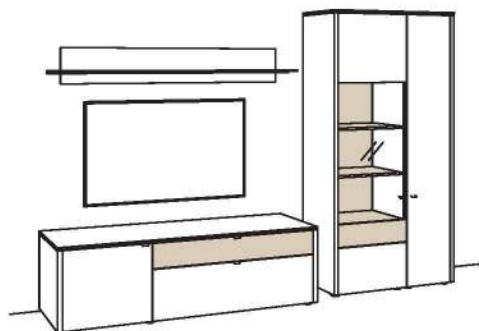

B 313 cm
 H 208 cm
 T 53/43/19 cm

KOMBI-GESAMTPREIS	Preis

Kombination bestehend aus:

1x Lowboard Game	9711-....L
1x Wand-Paneel Game	9808-....
1x Vitrine Game	9783-....R

BELEUCHTUNGS-PAKET:	Preis
Komplette Beleuchtung inkl. Trafo, Verlängerung u. Funkdimmer	GL07-0000