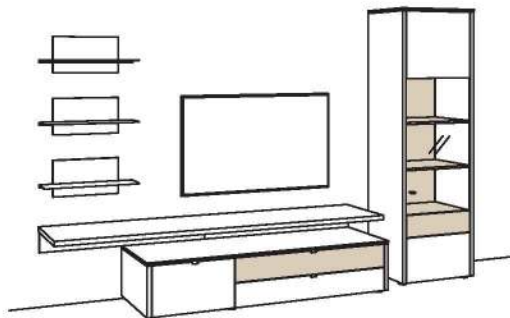

Kombination GA12-....L/R

R = spiegelseitig zur Abbildung (preisgleich)

B 333 cm
H 208 cm
T 53/47/43/19 cm

KOMBI-GESAMTPREIS	Preis

Kombination bestehend aus:

1x Lowboard Game	9705-....L
1x Aufsatzkonsole Game	9813-..00
3x Wand-Paneel Game	9806-....
1x Vitrine Game	9776-....R

BELEUCHTUNGS-PAKET: Preis

Komplette Beleuchtung inkl. Trafo, Verlängerung u. Funkdimmer **GL12-0000**

BELEUCHTUNG für Einzelbestellungen: Preis

3x 1er Set LED-Beleuchtung, Vitrine à	9790-0001
1x Blattbeleuchtung, Lowboard	9791-0027
1x Blattbeleuchtung, Vitrine	9791-0012
1x Aufsatzbeleuchtung, Aufsatzkonsole	9793-0002
3x Paneelbeleuchtung, Wand-Paneel à	9794-0001
2x Trafo à	9795-0000
1x Extra Verlängerung Game	9796-0000
1x Funkdimmer-Set	0094-0044

Zusatzausstattung, wahlweise:

1x Untergestell, Vitrine	9821-..01
1x Untergestellbeleuchtung, Vitrine	9792-0001
2x Kabeldurchlass, Lowboard/Aufsatzkonsole à	9820-0000
1x Kabelblende + TV-Wandhalterung	0098-..44 s. S. 27
1x Infrarot-Repeater	0089-0044

Wand-Paneel und Alu-Ablage immer in der Farbe des Korpus.