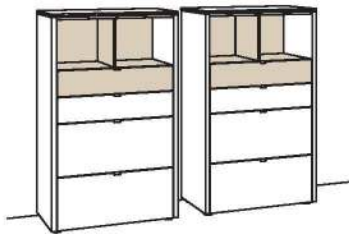

Kombination GA02-....

B 193 cm
H 140 cm
T 43 cm

KOMBI-GESAMTPREIS	Preis

Kombination bestehend aus:

2x Highboard Game	9760-....

BELEUCHTUNGSPAKET: Preis

Komplette Beleuchtung inkl. Trafo, Verlängerung u. Funkdimmer **GL02-0000**

BELEUCHTUNG für Einzelbestellungen: Preis

4x 1er Set LED-Beleuchtung, Highboard à	9790-0001
2x Blattbeleuchtung, Highboard à	9791-0013
1x Trafo	9795-0000
1x Extra Verlängerung Game	9796-0000
1x Funkdimmer-Set	0094-0044

Zusatzausstattung, wahlweise:

2x Untergestell, Highboard à	9821-..02
2x Untergestellbeleuchtung, Highboard à	9792-0002