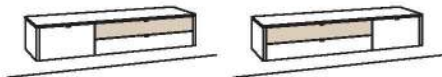

1 RASTER

H 36 cm

HÄNGELOWBOARD

Hängelowboard Game

1 Klappe
 2 Schubkästen mit Vollauszügen
 (zweigeteilt)
 Belastbarkeit bis 60 kg
 Aufgebaut

B à 186 cm
 H 36 cm
 T 53 cm

Bestell-Nr.: **9700-....L/R**

Preis à