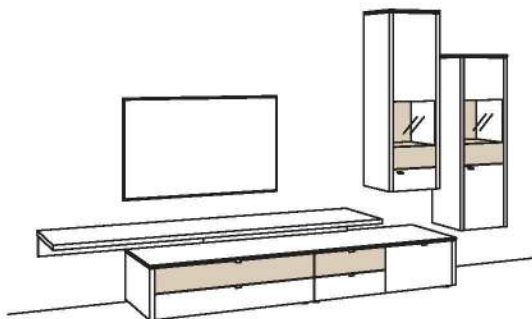

Game

9. Stelle der Bestell-Nr.:
L=abgebildete Wand
R=spiegelseitige Wand

Lieferbare Ausführungen (bitte ergänzen Sie die Bestellnummer):

Korpus + Front: (5. + 6. Stelle)
37 - Lack kristallweiß matt
38 - Lack anthrazit matt

Akzentfronten: (7. + 8. Stelle)
71 - Balkeneiche
73 - gerade Lamelle
74 - schräge Lamelle

Untergestell optional: **-11..** Metall kristallweiß matt | **-18..** Metall anthrazit matt

Kombination GA17-....L/R

R = spiegelseitig zur Abbildung (preisgleich)

B 375 cm
H 210 cm
T 53/47/33 cm

KOMBI-GESAMTPREIS	Preis

Kombination bestehend aus:

1x Lowboard Game	9706-....R
1x Aufsatzkonsole Game	9813-..00
1x Hängetype Game	9724-....R
1x Hängetype Game	9723-....R

BELEUCHTUNGS-PAKET:	Preis
Komplette Beleuchtung inkl. Trafo, Verlängerung u. Funkdimmer	GL17-0000

Zusatzausstattung, wahlweise:		
2x Kabeldurchlass, Lowboard/Aufsatzkonsole à	9820-0000	
1x Kabelblende + TV-Wandhalterung	0098-..44	s. S. 27
1x Infrarot-Repeater	0089-0044