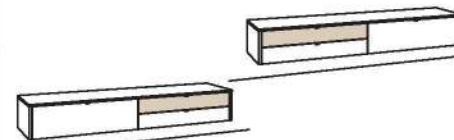

Bestell-Nr.: **9702-....L/R**

Preis à

Blattbeleuchtung	9791-0028
Unterbodenbeleuchtung	9797-0002
Trafo	9795-0000
Kabeldurchlass	9820-0000
Kabelblende	0096-..44
Kabelblende + TV-Halterung	0098-..44
IR-Repeater	0089-0044