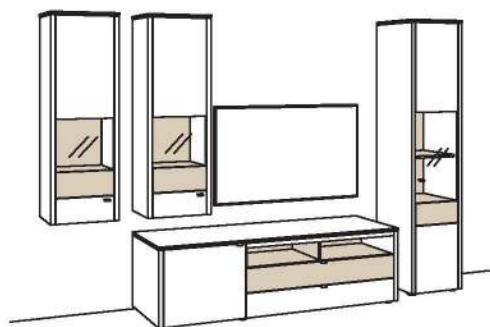

Kombination GA10-....L/R

R = spiegelseitig zur Abbildung (preisgleich)

B 320 cm
H 208 cm
T 53/43/33 cm

KOMBI-GESAMTPREIS	Preis

Kombination bestehend aus:

2x Hängetype Game	9724-....L
1x Lowboard Game	9712-....L
1x Vitrine Game	9773-....R

BELEUCHTUNGS-PAKET:	Preis
Komplette Beleuchtung inkl. Trafo, Verlängerung u. Funkdimmer	GL10-0000

Zusatzausstattung, wahlweise:		
1x Untergestell, Lowboard	9821-..06	
1x Untergestellbeleuchtung, Lowboard	9792-0006	
1x Kabeldurchlass, Lowboard	9820-0000	
1x Kabelblende + TV-Wandhalterung	0098-..44	s. S. 27
1x Infrarot-Repeater	0089-0044