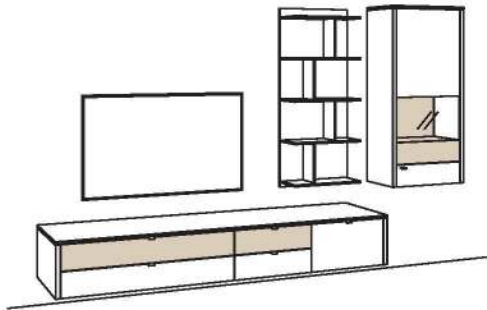

B 333 cm
 H 208 cm
 T 53/33/22 cm

KOMBI-GESAMTPREIS	Preis

Kombination bestehend aus:

1x Hängelowboard Game	9701-....R
1x Paneel Game	9804-..00
1x Hängetype Game	9729-....R

Zusatzausstattung, wahlweise: Preis