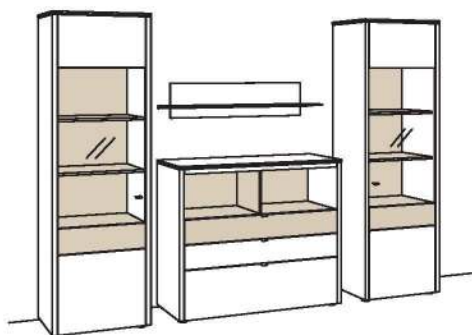

Kombination GA05-....

B 300 cm
H 208 cm
T 43/19 cm

KOMBI-GESAMTPREIS	Preis

Kombination bestehend aus:

1x Vitrine Game	9779-....L
1x Sideboard Game	9744-....
1x Wand-Paneel Game	9807-....
1x Vitrine Game	9779-....R

BELEUCHTUNGS-PAKET:	Preis
Komplette Beleuchtung inkl. Trafo, Verlängerung u. Funkdimmer	GL05-0000

BELEUCHTUNG für Einzelbestellungen:

	Preis
8x 1er Set LED-Beleuchtung, Sideboard/Vitrine à	9790-0001
2x Blattbeleuchtung, Vitrine à	9791-0012
1x Blattbeleuchtung, Sideboard	9791-0015
1x Paneelbeleuchtung, Wand-Paneel	9794-0002
2x Trafo à	9795-0000
1x Extra Verlängerung Game	9796-0000
1x Funkdimmer-Set	0094-0044

Zusatzausstattung, wahlweise:

2x Untergestell, Vitrine à	9821-..01
2x Untergestellbeleuchtung, Vitrine à	9792-0001
1x Untergestell, Sideboard	9821-..04
1x Untergestellbeleuchtung, Sideboard	9792-0004

Wand-Paneel und Alu-Ablage immer in der Farbe des Korpus.