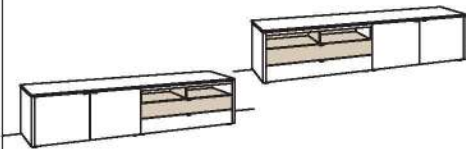

Game

Lieferbare Ausführungen (bitte ergänzen Sie die Bestellnummer):

Korpus + Front: (5. + 6. Stelle)

37 - Lack kristallweiß matt

38 - Lack anthrazit matt

Akzentfronten: (7. + 8. Stelle)

71 - Balkeneiche

73 - gerade Lamelle

74 - schräge Lamelle

Untergestell optional: **-11..** Metall kristallweiß matt | **-18..** Metall anthrazit matt

1,5 RASTER H 55 cm

LOWBOARD

Lowboard Game

2-türig
2 Holzböden, verstellbar
2 Schubkästen mit Vollauszügen
(zweigeteilt)
2 offene Fächer
Vormontiert, 3 Colli

B à 246 cm
H 55 cm
T 53 cm

Innenmaße offene Fächer:
2x BxHxT 574x135x383 mm

UNTERGESTELLE BITTE EXTRA BESTELLEN!

Zusatzausstattungen gegen Berechnung finden Sie ab Seite 24:

Panel, Aufsatzkonsole, Untergestell, LED-Beleuchtung-, Besteckeinsatz, TV-Zubehör, Trafo, Funkdimmer-Set ...

Pflegeset 2 für hell geölte Oberflächen:
Bestell-Nr.: **0000-1428** Preis

Sonderanfertigungen (Breiten-, Höhen und Tiefenkürzung auf Anfrage möglich!)

Keine Sonderfarbtöne möglich.

Bestell-Nr.:	9716-....L/R	Preis à
2x 1er Set LED-Beleuchtung	9790-0001 à	
Blattbeleuchtung	9791-0028	
Trafo	9795-0000	
Untergestell	9821-..07	
Untergestellbeleuchtung	9792-0007	
Kabeldurchlass	9820-0000	
Kabelblende	0096-..44	
Kabelblende + TV-Halterung	0098-..44	
IR-Repeater	0089-0044