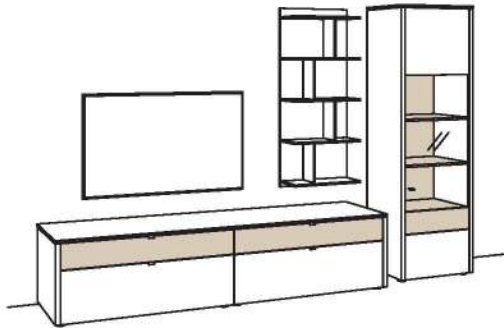

Kombination GA13-....L/R

R = spiegelseitig zur Abbildung (preisgleich)

Achtung: Balkeneiche bei Lowboard B 246 cm nur auf Anfrage lieferbar!

B 333 cm
 H 208 cm
 T 53/43/22 cm

KOMBI-GESAMTPREIS	Preis
-------------------	-------