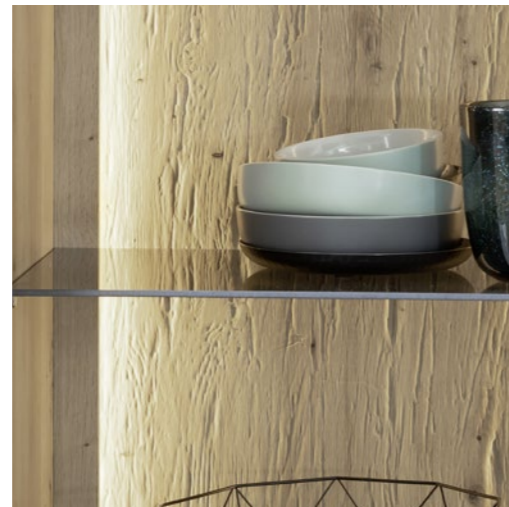

- **LIZ1QT20** Highboard 1 Tür / 1 Schubkasten / 3 Fächer
- **1x 070819ZB** 1-er Set LED Bandbeleuchtung 325 cm
- **1x 007091ZB** Memory Funkfernbedienung 40W
- **LIZ1QT01** Sideboard 2 Türen / 2 Schubkästen / 4 Fächer
- **1x 070818ZB** 1-er Set LED Bandbeleuchtung 315 cm
- **1x 007091ZB** Memory Funkfernbedienung 40W
- **LIZ1QT20** Highboard 1 Tür / 1 Schubkasten / 3 Fächer
- **1x 070819ZB** 1-er Set LED Bandbeleuchtung 325 cm
- **1x 007091ZB** Memory Funkfernbedienung 40W
- **LIZ1QT10** Vitrine 1 Tür / 1 Schubkasten / 5 Fächer
- **1x 070820ZB** 1-er Set LED Bandbeleuchtung 460 cm
- **1x 007091ZB** Memory Funkfernbedienung 40W
- **LIZ1QT60** Säulentisch
- mit Schwingstuhl Stuhl FOSHAN

Rückwände 3D Balkeneiche strukturiert