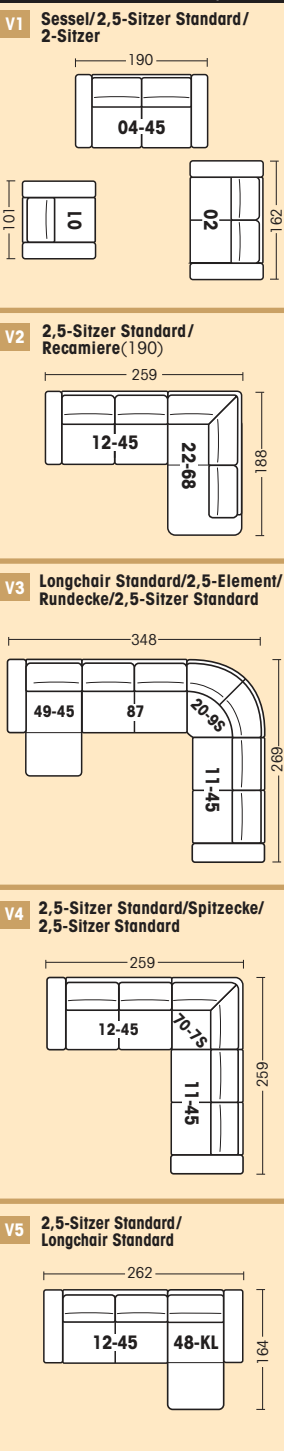

SELECTA HOME

die neue Comfortwelt by P.M.

Polstermöbel Oelsa
Funktion mit Komfort

Die Maßangaben beziehen sich auf Seitenteil B (3029/3099),
Seitenteil A (3022/3092): - 7 cm je Seitenteil.

SELECTA HOME | Modelle 3022/3029/3092/3099 abgebildet: 3029

Feste Teile

Funktions-Teile

Betten

Zubehör

Stellvarianten Beispiele

Rückenspannteile
● echt
● Nessel (echt Aufpreis)

Rücken: PUR-Schaum

Sitzhöhe: 46/49 cm
Sitztiefe: 52 cm
Seitenteilbreite A: 19 cm
Seitenteilbreite B: 26 cm

Beschlagsystem: Softmatic – Schlafen in Sitzhöhe

Liegeflächen:
Doppelbett P 140x200
Doppelbett K 160x200
2,5-Querschläfer/Spitzecke/Ansteller 188x123
2,5-Querschläfer/Longchair 220x123
2,5-Vorziehhocker/Longchair VitalComfort 200x70
Doppelbett/Longchair VitalComfort 200x70

Füße Seitenteil A:
Sitzhöhe 46: Kunststoffgleiter
Sitzhöhe 49: Chrom F4, Holz HC

Füße Seitenteil B:
Chrom A5, Holz H5

Rund-, Spitz-, Relaxecke, Element, Hocker:
Chrom F4, Holz HC