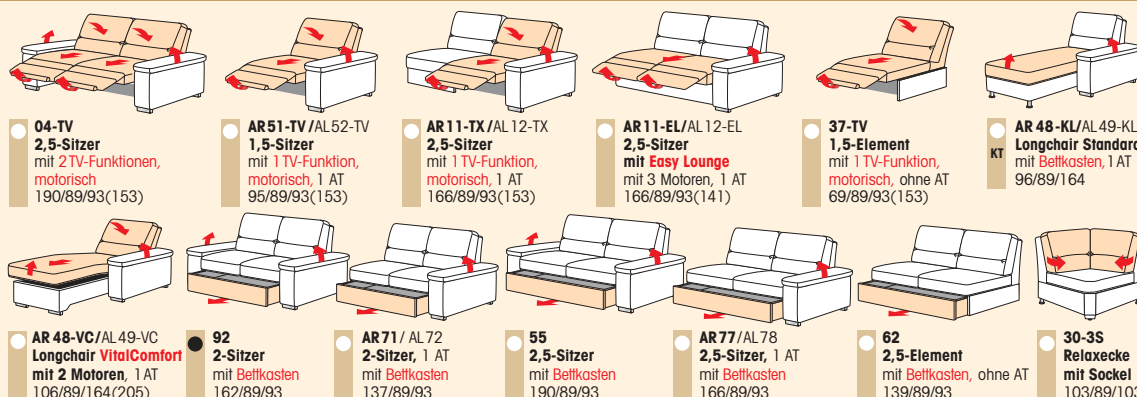

SELECTA HOME

die neue Comfortwelt by P.M.

Polstermöbel Oelsa
Funktion mit Komfort

Die Maßangaben beziehen sich auf Seitenteil B (3029/3099),
Seitenteil A (3022/3092): - 7 cm je Seitenteil.

SELECTA HOME | Modelle 3022/3029/3092/3099 abgebildet: 3029

Feste Teile

Funktions-Teile

Betten

Zubehör

Stellvarianten Beispiele

Rückenspannteile
● echt
● Nessel (echt Aufpreis)

Rücken: PUR-Schaum

Sitzhöhe: 46/49 cm
Sitztiefe: 52 cm
Seitenteilbreite A: 19 cm
Seitenteilbreite B: 26 cm

Beschlagsystem: Softmatic – Schlafen in Sitzhöhe

Liegeflächen:
Doppelbett P 140x200
Doppelbett K 160x200
2,5-Querschläfer/Spitzecke/Ansteller 188x123
2,5-Querschläfer/Longchair 220x123
2,5-Vorziehhocker/Longchair VitalComfort 200x70
Doppelbett/Longchair VitalComfort 200x70

2 Sitzhöhen wahlweise
Die Sitzhöhe verändert sich um 3 cm

3 Sitzkomforts wahlweise
Kaltschaum Soft (Standard)
Kaltschaum Classic
Superbonell Federkern

Aufpreis: Sitz- und Rückenheizung ThermoVital

Nur komplett je Bauteil