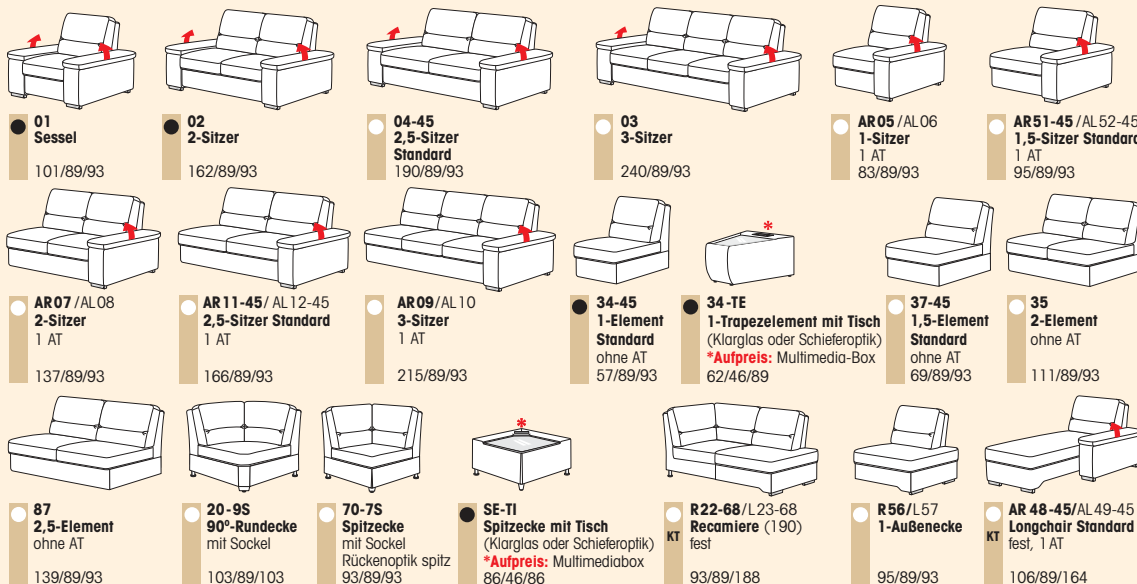

SELECTA HOME

die neue Comfortwelt by P.M.

Polstermöbel Oelsa
Funktion mit Komfort

Die Maßangaben beziehen sich auf Seitenteil B (3029/3099),
Seitenteil A (3022/3092): - 7 cm je Seitenteil.

SELECTA HOME | Modelle 3022/3029/3092/3099 abgebildet: 3029

Feste Teile

Funktions-Teile

Betten

Zubehör

Stellvarianten Beispiele

Rückenspannteile
● echt
● Nessel (echt Aufpreis)

Rücken: PUR-Schaum

Sitzhöhe: 46/49 cm
Sitztiefe: 52 cm
Seitenteilbreite A: 19 cm
Seitenteilbreite B: 26 cm

Beschlagsystem: Softmatic – Schlafen in Sitzhöhe

Liegeflächen:
Doppelbett P 140x200
Doppelbett K 160x200
2,5-Querschläfer/Spitzecke/Ansteller 188x123
2,5-Querschläfer/Longchair 220x123
2,5-Vorziehhocker/Longchair VitalComfort 200x70
Doppelbett/Longchair VitalComfort 200x70

Füße Seitenteil A:
Sitzhöhe 46: Kunststoffgleiter
Sitzhöhe 49: Chrom F4, Holz HC

Füße Seitenteil B:
Chrom A5, Holz H5

Rund-, Spitz-, Relaxecke, Element, Hocker:
Chrom F4, Holz HC