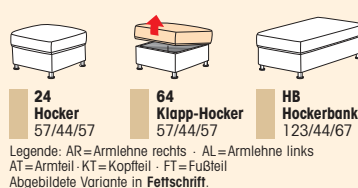

SELECTA HOME

die neue Comfortwelt by P.M.

Polstermöbel Oelsa
Funktion mit Komfort

Die Maßangaben beziehen sich auf Seitenteil B (3029/3099),
Seitenteil A (3022/3092): - 7 cm je Seitenteil.

SELECTA HOME | Modelle 3022/3029/3092/3099 abgebildet: 3029

Feste Teile

Funktions-Teile

Betten

Zubehör

Stellvarianten Beispiele

Rückenspannteile
● echt
● Nessel (echt Aufpreis)

Rücken: PUR-Schaum

Sitzhöhe: 46/49 cm
Sitztiefe: 52 cm
Seitenteilbreite A: 19 cm
Seitenteilbreite B: 26 cm

Beschlagsystem: Softmatic – Schlafen in Sitzhöhe

Liegeflächen:
Doppelbett P 140x200
Doppelbett K 160x200
2,5-Querschläfer/Spitzecke/Ansteller 188x123
2,5-Querschläfer/Longchair 220x123
2,5-Vorziehhocker/Longchair VitalComfort 200x70
Doppelbett/Longchair VitalComfort 200x70