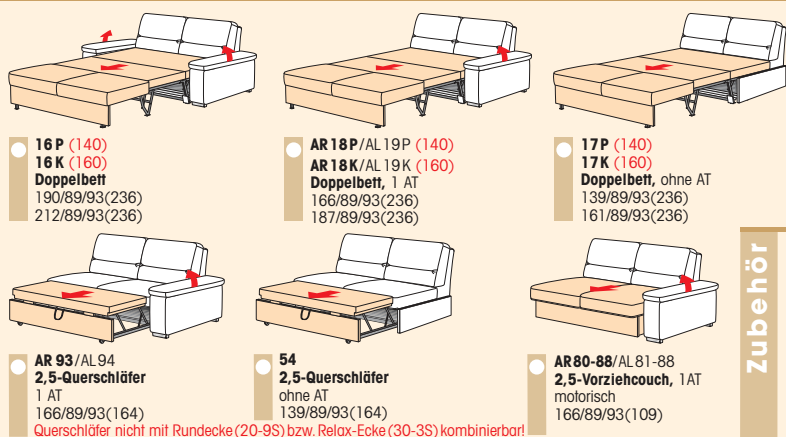

SELECTA HOME

die neue Comfortwelt by P.M.

Polstermöbel Oelsa
Funktion mit Komfort

Die Maßangaben beziehen sich auf Seitenteil B (3029/3099),
Seitenteil A (3022/3092): - 7 cm je Seitenteil.

SELECTA HOME | Modelle 3022/3029/3092/3099 abgebildet: 3029

Feste Teile

Funktions-Teile

Betten

Zubehör

Stellvarianten Beispiele

Rückenspannteile
● echt
● Nessel (echt Aufpreis)

Rücken: PUR-Schaum

Sitzhöhe: 46/49 cm
Sitztiefe: 52 cm
Seitenteilbreite A: 19 cm
Seitenteilbreite B: 26 cm

Beschlagsystem: Softmatic – Schlafen in Sitzhöhe

Liegeflächen:
Doppelbett P 140x200
Doppelbett K 160x200
2,5-Querschläfer/Spitzecke/Ansteller 188x123
2,5-Querschläfer/Longchair 220x123
2,5-Vorziehhocker/Longchair VitalComfort 200x70
Doppelbett/Longchair VitalComfort 200x70

Füße Seitenteil A:
Sitzhöhe 46: Kunststoffgleiter
Sitzhöhe 49: Chrom F4, Holz HC

Füße Seitenteil B:
Chrom A5, Holz H5

Rund-, Spitz-, Relaxecke, Element, Hocker:
Chrom F4, Holz HC