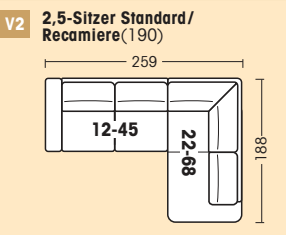

SELECTA HOME

die neue Comfortwelt by PM

Polstermöbel Oelsa
Funktion mit Komfort

Die Maßangaben beziehen sich auf Seitenteil B (3029/3099), Seitenteil A (3022/3092): -7 cm je Seitenteil.

SELECTA HOME | Modelle 3022/3029/3092/3099 abgebildet: 3029

Betten

16 P (140) 16 K (160) Doppelbett 190/89/93(236) 212/89/93(236)	AR18P/AL19P (140) AR18K/AL19K (160) Doppelbett , 1 AT 166/89/93(236) 187/89/93(236)	17P (140) 17K (160) Doppelbett , ohne AT 139/89/93(236) 161/89/93(236)	Typen mit TV-Funktion Kopfstütze wird empfohlen
AR 93/AL94 2,5-Querschläfer 1 AT 166/89/93(164) <i>Querschläfer nicht mit Rundecke (20-9S) bzw. Relax-Ecke (30-3S) kombinierbar!</i>	54 2,5-Querschläfer ohne AT 139/89/93(164)	AR80-88/AL81-88 2,5-Vorziehhocker , 1 AT motorisch 166/89/93(109)	31 Kopfstütze einsteckbar

Zubehör

24 Hocker 57/44/57	64 Klapp-Hocker 57/44/57	HB Hockerbank 123/44/67
------------------------------	------------------------------------	-----------------------------------

Legende: AR=Armlehne rechts - AL=Armlehne links
AT=Armteil - KT=Kopfteil - FT=Fußteil
Abgebildete Variante in Fettschrift.

Stellvarianten Beispiele

Rückenspannteile
● echt
● Nessel (echt Aufpreis)

Rücken: PUR-Schaum

Sitzhöhe: 46/49 cm
Sitztiefe: 52 cm
Seitenteilbreite A: 19 cm
Seitenteilbreite B: 26 cm

Beschlagsystem: Softmatic – Schlafen in Sitzhöhe