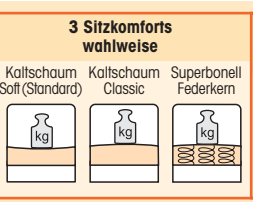

Rückenspannteile
● echt
● Nessel (echt Aufpreis)

Rücken: PUR-Schaum

Sitzhöhe: 46/49 cm
Sitztiefe: 52 cm
Seitenteilbreite A: 19 cm
Seitenteilbreite B: 26 cm

Beschlagsystem: Softmatic – Schlafen in Sitzhöhe

Liegeflächen:
Doppelbett P 140x200
Doppelbett K 160x200
2,5-Querschläfer/Spitzecke/Ansteller 188x123
2,5-Querschläfer/Longchair 220x123
2,5-Vorziehhocker/Longchair VitalComfort 200x70
Doppelbett/Longchair VitalComfort 200x70

Holzbeiztöne Holzfüße:

17 Buche natur	98 Buche erlefarbig
06 Buche kirschb.	04 Buche kirschb. alt
35 Buche nussbaum	16 Buche schwarz
61 Ahorn natur	65 Ahorn champgn.
43 Eiche rustikal	23 Eiche hell