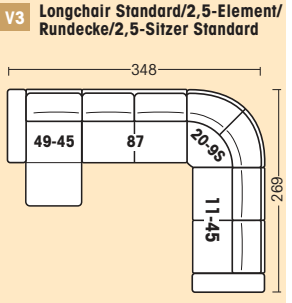

SELECTA HOME

die neue Comfortwelt by PM

Polstermöbel Oelsa
Funktion mit Komfort

Die Maßangaben beziehen sich auf Seitenteil B (3029/3099), Seitenteil A (3022/3092): -7 cm je Seitenteil.

SELECTA HOME | Modelle 3022/3029/3092/3099 abgebildet: 3029

Betten

16 P (140) 16 K (160) Doppelbett 190/89/93(236) 212/89/93(236)	AR18P/AL19P (140) AR18K/AL19K (160) Doppelbett , 1 AT 166/89/93(236) 187/89/93(236)	17P (140) 17K (160) Doppelbett , ohne AT 139/89/93(236) 161/89/93(236)	Typen mit TV-Funktion Kopfstütze wird empfohlen
AR 93/AL94 2,5-Querschläfer 1 AT 166/89/93(164) <i>Querschläfer nicht mit Rundecke (20-9S) bzw. Relax-Ecke (30-3S) kombinierbar!</i>	54 2,5-Querschläfer ohne AT 139/89/93(164)	AR80-88/AL81-88 2,5-Vorziehhocker , 1 AT motorisch 166/89/93(109)	31 Kopfstütze einsteckbar

Zubehör

24 Hocker 57/44/57	64 Klapp-Hocker 57/44/57	HB Hockerbank 123/44/67
------------------------------	------------------------------------	-----------------------------------

Legende: AR=Armlehne rechts - AL=Armlehne links
AT=Armteil - KT=Kopfteil - FT=Fußteil
Abgebildete Variante in Fettschrift.

Stellvarianten Beispiele

Rückenspannteile
● echt
● Nessel (echt Aufpreis)

Rücken: PUR-Schaum

Sitzhöhe: 46/49 cm
Sitztiefe: 52 cm
Seitenteilbreite A: 19 cm
Seitenteilbreite B: 26 cm

Beschlagsystem: Softmatic – Schlafen in Sitzhöhe