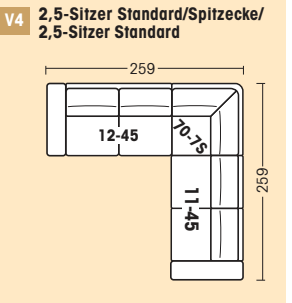

SELECTA HOME

die neue Comfortwelt by PM

Polstermöbel Oelsa
Funktion mit Komfort

Die Maßangaben beziehen sich auf Seitenteil B (3029/3099), Seitenteil A (3022/3092): -7 cm je Seitenteil.

SELECTA HOME | Modelle 3022/3029/3092/3099 abgebildet: 3029

Betten

16 P (140) 16 K (160) Doppelbett 190/89/93(236) 212/89/93(236)	AR18P/AL19P (140) AR18K/AL19K (160) Doppelbett , 1 AT 166/89/93(236) 187/89/93(236)	17P (140) 17K (160) Doppelbett , ohne AT 139/89/93(236) 161/89/93(236)	Typen mit TV-Funktion Kopfstütze wird empfohlen
AR 93/AL94 2,5-Querschläfer 1 AT 166/89/93(164) <i>Querschläfer nicht mit Rundecke (20-9S) bzw. Relax-Ecke (30-3S) kombinierbar!</i>	54 2,5-Querschläfer ohne AT 139/89/93(164)	AR80-88/AL81-88 2,5-Vorziehhocker , 1 AT motorisch 166/89/93(109)	31 Kopfstütze einsteckbar

Zubehör

24 Hocker 57/44/57	64 Klapp-Hocker 57/44/57	HB Hockerbank 123/44/67
------------------------------	------------------------------------	-----------------------------------

Legende: AR=Armlehne rechts - AL=Armlehne links
AT=Armteil - KT=Kopfteil - FT=Fußteil
Abgebildete Variante in Fettschrift.

Stellvarianten Beispiele

Rückenspannteile
● echt
● Nessel (echt Aufpreis)

Rücken: PUR-Schaum

Sitzhöhe: 46/49 cm
Sitztiefe: 52 cm
Seitenteilbreite A: 19 cm
Seitenteilbreite B: 26 cm

Beschlagsystem: Softmatic – Schlafen in Sitzhöhe