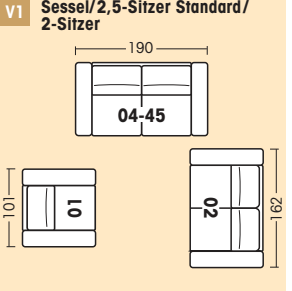

SELECTA HOME

die neue Comfortwelt by PM

Polstermöbel Oelsa
Funktion mit Komfort

Die Maßangaben beziehen sich auf Seitenteil B (3029/3099), Seitenteil A (3022/3092): -7 cm je Seitenteil.

SELECTA HOME | Modelle 3022/3029/3092/3099 abgebildet: 3029

Betten

16 P (140) 16 K (160) Doppelbett 190/89/93(236) 212/89/93(236)	AR18P/AL19P (140) AR18K/AL19K (160) Doppelbett , 1 AT 166/89/93(236) 187/89/93(236)	17P (140) 17K (160) Doppelbett , ohne AT 139/89/93(236) 161/89/93(236)	Typen mit TV-Funktion Kopfstütze wird empfohlen
AR 93/AL94 2,5-Querschläfer 1 AT 166/89/93(164) <i>Querschläfer nicht mit Rundecke (20-9S) bzw. Relax-Ecke (30-3S) kombinierbar!</i>	54 2,5-Querschläfer ohne AT 139/89/93(164)	AR80-88/AL81-88 2,5-Vorziehhocker , 1 AT motorisch 166/89/93(109)	31 Kopfstütze einsteckbar

Zubehör

24 Hocker 57/44/57	64 Klapp-Hocker 57/44/57	HB Hockerbank 123/44/67
------------------------------	------------------------------------	-----------------------------------

Legende: AR=Armlehne rechts - AL=Armlehne links
AT=Armteil - KT=Kopfteil - FT=Fußteil
Abgebildete Variante in Fettschrift.

Stellvarianten Beispiele

Rückenspannteile
● echt
● Nessel (echt Aufpreis)

Rücken: PUR-Schaum

Sitzhöhe: 46/49 cm
Sitztiefe: 52 cm
Seitenteilbreite A: 19 cm
Seitenteilbreite B: 26 cm

Beschlagsystem: Softmatic – Schlafen in Sitzhöhe