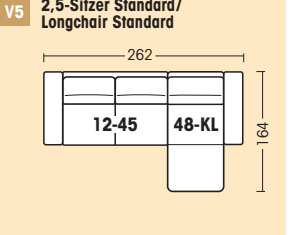

SELECTA HOME

die neue Comfortwelt by PM

Polstermöbel Oelsa
Funktion mit Komfort

Die Maßangaben beziehen sich auf Seitenteil B (3029/3099), Seitenteil A (3022/3092): -7 cm je Seitenteil.

SELECTA HOME | Modelle 3022/3029/3092/3099 abgebildet: 3029

Betten

16 P (140) 16 K (160) Doppelbett 190/89/93(236) 212/89/93(236)	AR18P/AL19P (140) AR18K/AL19K (160) Doppelbett , 1 AT 166/89/93(236) 187/89/93(236)	17P (140) 17K (160) Doppelbett , ohne AT 139/89/93(236) 161/89/93(236)	Typen mit TV-Funktion Kopfstütze wird empfohlen
AR 93/AL94 2,5-Querschläfer 1 AT 166/89/93(164) <i>Querschläfer nicht mit Rundecke (20-9S) bzw. Relax-Ecke (30-3S) kombinierbar!</i>	54 2,5-Querschläfer ohne AT 139/89/93(164)	AR80-88/AL81-88 2,5-Vorziehhocker , 1 AT motorisch 166/89/93(109)	31 Kopfstütze einsteckbar

Zubehör

24 Hocker 57/44/57	64 Klapp-Hocker 57/44/57	HB Hockerbank 123/44/67
------------------------------	------------------------------------	-----------------------------------

Legende: AR=Armlehne rechts - AL=Armlehne links
AT=Armteil - KT=Kopfteil - FT=Fußteil
Abgebildete Variante in Fettschrift.

Stellvarianten Beispiele

Rückenspannteile
● echt
● Nessel (echt Aufpreis)

Rücken: PUR-Schaum

Sitzhöhe: 46/49 cm
Sitztiefe: 52 cm
Seitenteilbreite A: 19 cm
Seitenteilbreite B: 26 cm

Beschlagsystem: Softmatic – Schlafen in Sitzhöhe