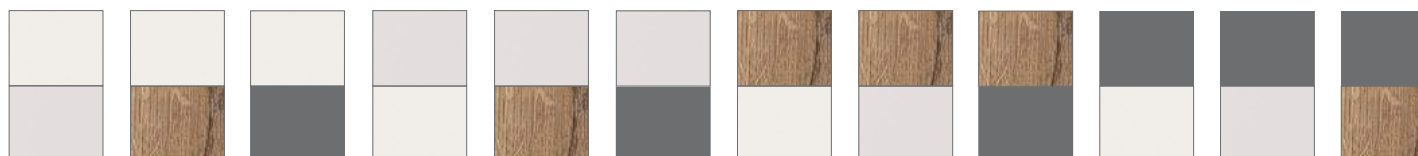

EINE KLEINE WELT VOLLER MÖGLICHKEITEN

Oberflächen und Oberflächen-Kombinationen

4 Oberflächen und 12 Oberflächen-Kombinationen stehen zur Verfügung.

Korpus und Front

Metallgriffe

Dekor-Nr.:06161725	Griff-Nr.:	44	55	700	800
Oberflächen:	Dunkelgrau	Risseiche*	Sandgrau	Lichtweiß	Metallgriff (Standardgriff)	Metallgriff	Design-Griff Anthrazit	Design-Griff Schwarz	

Seiten und Front

Deck- und Sockelplatte

Dekor-Nr.:181926202145242766506770
Oberflächen-Kombinationen:	Lichtweiß / Sandgrau	Lichtweiß / Risseiche*	Lichtweiß / Dunkelgrau	Sandgrau / Lichtweiß	Sandgrau / Risseiche*	Sandgrau / Dunkelgrau	Risseiche* / Lichtweiß	Risseiche* / Sandgrau	Risseiche* / Dunkelgrau	Dunkelgrau / Lichtweiß	Dunkelgrau / Sandgrau	Dunkelgrau / Risseiche*

*Die Oberflächen-Dekore sind furniergetreue Nachbildungen.
Innenflächen der Kleiderschränke und Kommoden entsprechen dem Korpus-/Außendekor.

ColorLine

Ihrer Kreativität sind keine Grenzen gesetzt! ColorLine bietet Ihnen die Möglichkeit, jede einzelne Tür und jeden einzelnen Schubkasten mit unterschiedlichen Oberflächen-Dekoren einzusetzen. Türen werden von links nach rechts und Schubkasten von oben nach unten gezählt. Geben Sie bitte nach der Art.-Nr. den Vermerk ColorLine, das gewünschte Dekor und die Schubkasten- oder Türnummern an!