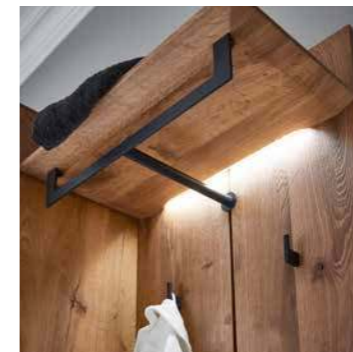

Von der Natur empfohlen.

Die Hartmann Möbelwerke gehören zu den führenden Herstellern für Massivholzmöbel in Deutschland. Bereits in dritter Generation setzt unser Familienunternehmen auf die mehr als einhundert Jahre lang gewachsene Erfahrung in der Herstellung von Qualitätsmöbeln. Ganz im Sinne unseres Gründers produzieren wir nachhaltig und zu 100% klimaneutral: Das von uns eingesetzte Massivholz stammt ausschließlich aus nachhaltig bewirtschafteten Forstbeständen und für jeden gefällten Baum pflanzen wir einen neuen. Das entspricht etwa 7.000 Bäumen pro Jahr.

Die Dächer unserer Produktionshallen sind mit über 5.000 Photovoltaik-Modulen ausgestattet und alle anfallenden Holzreste verwenden wir als Brennstoff zum Heizen unserer Produktionshallen. So sparen wir jährlich mehr als 1.500 Tonnen CO₂ ein und sorgen dafür, dass unsere Lebensgrundlagen und die Natur auch künftigen Generationen erhalten bleiben.

Garderobe

Weitere Programme und Informationen finden Sie unter:
moebel-hartmann.com/programme