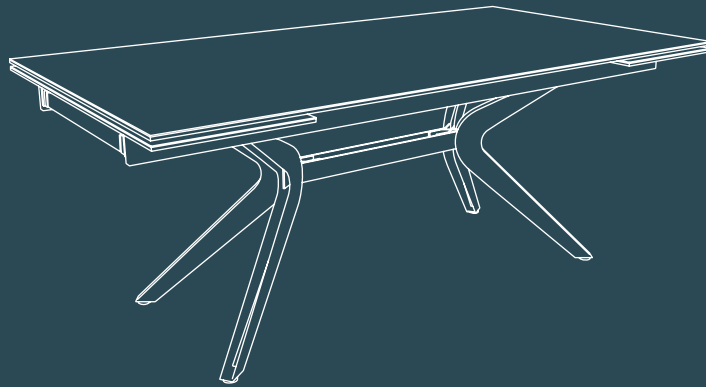

## TABLE DE REPAS

Plateau : Céramique sur verre épaisseur : 3 + 8 mm - 2 rallonges rétractables indépendantes  
Piétement équipé de patins réglables

DT084AR / MA : Plateau céramique argile / marbre mat

Piétement : acier laqué taupe - Dimensions : 190/270 x 100 x 76 cm - Poids : 116 kg

DT090AR / MA : Plateau céramique argile / marbre mat

Piétement : acier laqué taupe - Dimensions : 150/230 x 100 x 76 cm - Poids : 95 kg

DT094SD / SI / TI / CC : Plateau céramique acier / silver / titane / chêne clair

Piétement : acier laqué noir - Dimensions : 190/270 x 100 x 76 cm - Poids : 116 kg

DT095SD / SI / TI / CC : Plateau céramique acier / silver / titane / chêne clair

Piétement : acier laqué noir - Dimensions : 150/230 x 100 x 76 cm - Poids : 95 kg

## DINING TABLE

Top : Ceramic over glass 3 + 8 mm - Two independant pull-out extensions  
Legs with built-in levellers

DT084AR / MA : argile / matt marble ceramic top

Legs : taupe lacquered steel - Dimensions : 190/270 x 100 x 76 cm - Net Weight : 116 kgs