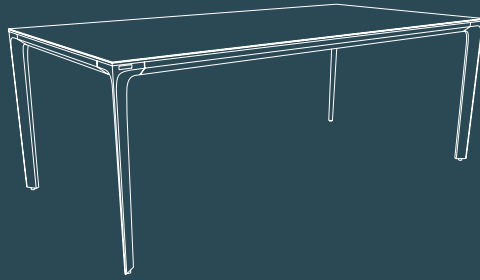

AKANTE®

VALENCIA®

VALENCIA[®]

TABLE DE REPAS

Plateau : Céramique de 3 mm collée sur un verre de 8 mm d'épaisseur, couleurs : Argile (AR), Marbre Mat (MA), Acier (SD), Silver (SI), Titane (TI), Chêne clair (CC)

Céramique pleine masse de 11 mm, couleurs : Marquina (MM), Calcatta (MC), Onyx bleu (MO)

DT200 / DT204 / DT220 / DT230 / DT240 : Piétement : Acier et Aluminium laqué noir

DT201 / DT205 / DT221 : Piétement : Acier et Aluminium laqué gris anthracite

DT200 / DT201 : Dimensions : 160 x 90 x h74 cm

Poids Net : 61 kg

DT204 / DT205 : Dimensions : 180 x 90 x h74 cm

Poids Net : 65 kg

DT220 / DT221 : Dimensions : 200 x 100 x h74 cm

Poids Net : 74 kg

DT230 : Dimensions : 220 x 100 x h74 cm

Poids Net : 79 kg

DT240 : Dimensions : 240 x 100 x h74 cm

Poids Net : 84 kg

© Modèle déposé (Réf. INPI : 20215513)

DINING TABLE

Top : Ceramic over glass thickness 3 + 8 mm, colours : Argile (AR), Matt marble (MA), Steel dark (SD), Silver (SI), Titanium (TI), Clear oak (CC)