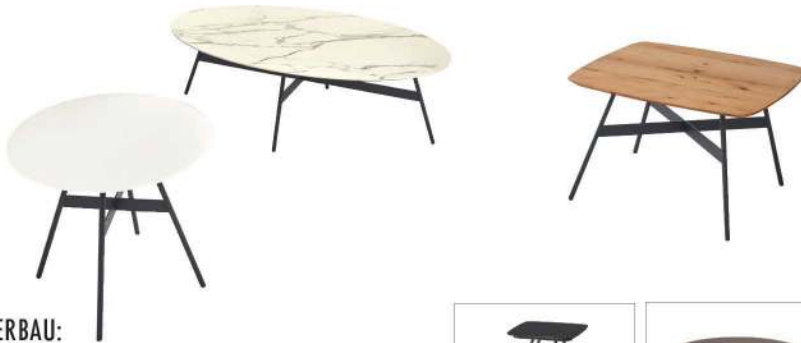

COPPA*

COUCHTISCH-SERIE IN 5 FOR **Couchtische**

Prospekt: Couchtische

Holz-Sonderfarbtöne gegen Aufpreis möglich (s. Seite 2)

Geölte Ausführungen auch in lackiert lieferbar: Aufpreis-Bestell-Nr. 9999-9941

UNTERBAU:
5. UND 6. STELLE DER BESTELL-NR.
18- METALL ANTHRAZIT MATT