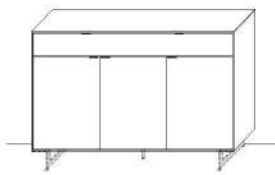

Türen- / Klappenelemente

Höhenkürzung	Art.-Nr. Z001	€
Breitenkürzung	Art.-Nr. Z002	€
Tiefenkürzung	Art.-Nr. Z003	€

Türen- / Glastürenelemente

Höhenkürzung	Art.-Nr. Z011	€
Breitenkürzung	Art.-Nr. Z012	€
Tiefenkürzung	Art.-Nr. Z013	€

TV-Lowboarde / Sideboarde / Highboarde

Höhenkürzung	Art.-Nr. Z007	€
Breitenkürzung	Art.-Nr. Z008	€
Tiefenkürzung	Art.-Nr. Z009	€

Korpus zerlegbar	Art.-Nr. Z069	€

Paneelregale und Wandborde sind nicht kürzbar. Weitere Sonderanfertigungen gerne auf Anfrage!

WIR SIND
ZERTIFIZIERTER
MÖBEL-HERSTELLER.

Mehr Informationen hierzu
finden Sie auf Seite 3 unter
den Produktinformationen.