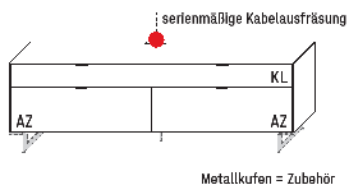

B 211,9 × H 54,3 × T 45,2 cm
2 Fächer (je B 103,1 × H 14,9 × T 36,7 cm)

TYPE 1151		Lack	€
Metallkufen (+ H 11,0 cm)		Art.-Nr. 144K	€
IR-Repeater mit Aufsteller		Art.-Nr. 8301	€
Netzschalter	Schalter links	Art.-Nr. 8013	€
	Schalter rechts	Art.-Nr. 8014	€
Vollauszug für 2 Zargen		Art.-Nr. 2090	€