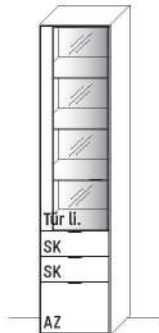

B 46,9 × H 205,5 × T 37,1 cm
3 Böden, 4 Fächer

TYPE 6423 (Abbildung, Türanschlag links)

TYPE 6424 (spiegelseitig, Türanschlag rechts)

Lack €

Spaltholz-Rückwand-Akzent, Verlauf senkrecht

Art.-Nr. 644SG VZ:€

LED-Rückwand-Beleuchtung 13,2 W

Art.-Nr. 644B €

Trafo inkl. Schalter mit Stecker (max. 15 W)*

Art.-Nr. 8015 €

Funkdimmer anstatt Schalter*

Art.-Nr. 8212 €

Vollauszug für 3 Zargen

Art.-Nr. Z091 €