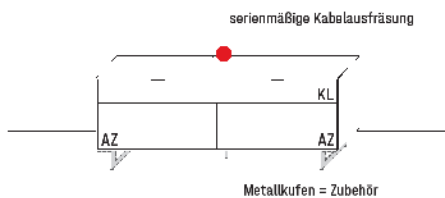

LOWBOARDS

WM 2470

B 151,9 × H 54,3 × T 45,2 cm
2 Fächer (je B 73,1 × H 14,9 × T 36,7 cm)

TYPE 1551		Lack	€
Metallkufen (+ H 11,0 cm)		Art.-Nr. 144K	€
IR-Repeater mit Aufsteller		Art.-Nr. 8301	€
Netzschalter	Schalter links	Art.-Nr. 8013	€
	Schalter rechts	Art.-Nr. 8014	€
Vollauszug für 2 Zargen		Art.-Nr. 2090	€