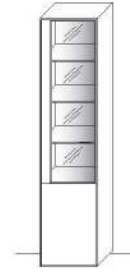

Türen- / Glastürenelemente

Höhenkürzung	Art.-Nr. Z011	€
Breitenkürzung	Art.-Nr. Z012	€
Tiefenkürzung	Art.-Nr. Z013	€