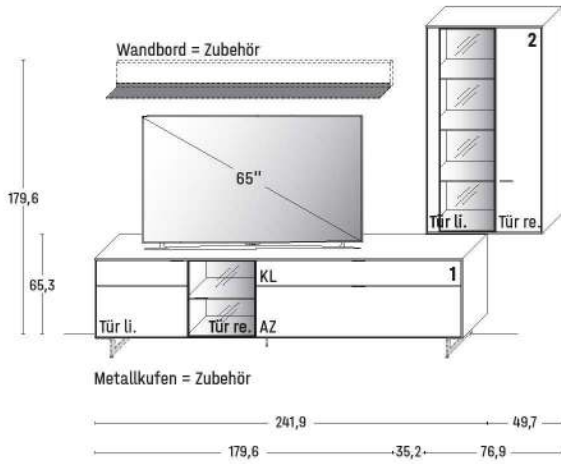

KOMBINATIONEN

WM 2470

KOMBI 0011 | SPIEGELSEITIG 0111

B 291,6 × H 215,1 × T 45,2 cm

GESAMTPREIS KOMBINATION

- ohne Zubehör -

€

1 Lowboard	Art.-Nr. 1443	€
2 Hängeelement	Art.-Nr. 14744	€

ZUBEHÖREMPFEHLUNG

Wandbord	Art.-Nr. 8181	€
LED-Wandbord-Beleuchtung 7,7 W (f. 8181)	Art.-Nr. 818B	€
Metallkufen (+ H 11,0 cm) (f. 1443)	Art.-Nr. 144K	€
Spaltholz-Rückwand-Akzent, Verlauf senkrecht (f. 1443)	Art.-Nr. 144SG	€
Spaltholz-Rückwand-Akzent, Verlauf senkrecht (f. 14744)	Art.-Nr. 644SG	VZ: €
LED-Rückwand-Beleuchtung 4,6 W (f. 1443)	Art.-Nr. 144B	€
LED-Rückwand-Beleuchtung 13,2 W (f. 14744)	Art.-Nr. 644B	€
Trafo inkl. Schalter mit Stecker (max. 15 W) *	Art.-Nr. 8015	€
Trafo inkl. Schalter mit Stecker (max. 30 W) *	Art.-Nr. 8030	€
Funkdimmer anstatt Schalter *	Art.-Nr. 8212	€