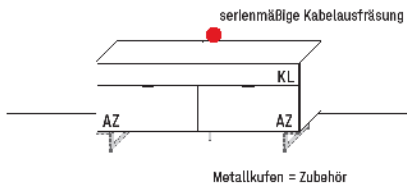

LOWBOARDS

WM 2470

B 151,9 × H 54,3 × T 45,2 cm
2 Fächer (je B 73,1 × H 14,9 × T 36,7 cm)

TYPE 1551		Lack	€
Metallkufen (+ H 11,0 cm)		Art.-Nr. 144K	€
IR-Repeater mit Aufsteller		Art.-Nr. 8301	€
Netzschalter	Schalter links	Art.-Nr. 8013	€
	Schalter rechts	Art.-Nr. 8014	€
Vollauszug für 2 Zargen		Art.-Nr. 2090	€