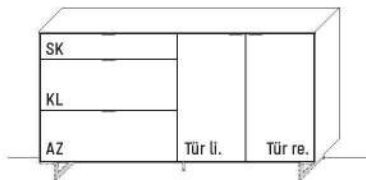

Metallkufen = Zubehör

B 181,9 × H 87,9 × T 45,2 cm
1 Boden, 3 Fächer

TYPE 2553 (Abbildung) TYPE 2554 (spiegelseitig)	Lack	€
Metallkufen (+ H 11,0 cm)	Art.-Nr. 254K	€
Vollauszug für 2 Zargen	Art.-Nr. Z090	€
Besteckeinsatz B 84,0 cm	Art.-Nr. 8091	€
Einlegeboden, B 88,0 cm	Art.-Nr. 8848	€