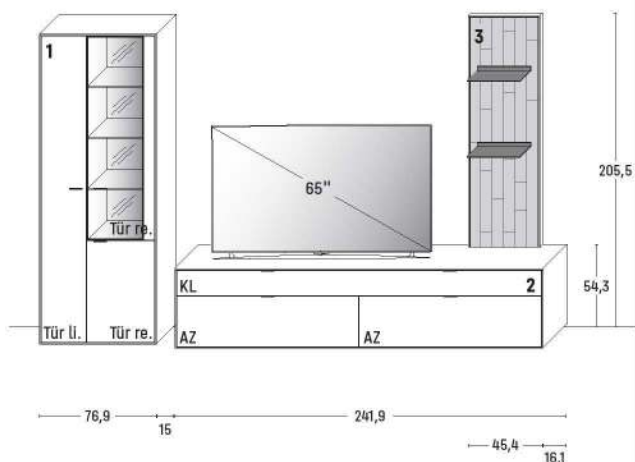

KOMBI 0010 | SPIEGELSEITIG 0110

B 333,8 × H 205,5 × T 45,2 cm

GESAMTPREIS KOMBINATION

- ohne Zubehör -

		€
1 Zeilenschrank	Art.-Nr. 6733	€
2 Lowboard	Art.-Nr. 1451	€
3 Paneelregal	Art.-Nr. 8420	€

ZUBEHÖREMPFEHLUNG

Spaltholz-Rückwand-Akzent, Verlauf senkrecht (f. 6733)	Art.-Nr. 644SG	VZ: €
LED-Rückwand-Beleuchtung 13,2 W (f. 6733)	Art.-Nr. 644B	€
LED-Paneel-Beleuchtung 15,0 W (f. 8420)	Art.-Nr. 842B	€
Trafo inkl. Schalter mit Stecker (max. 15 W) *	Art.-Nr. 8015	€
Trafo inkl. Schalter mit Stecker (max. 30 W) *	Art.-Nr. 8030	€
Funkdimmer anstatt Schalter *	Art.-Nr. 8212	€