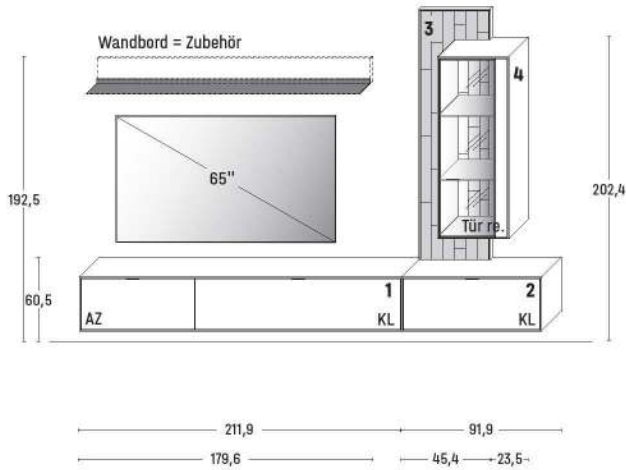

KOMBINATIONEN

WM 2470

KOMBI 0008 | SPIEGELSEITIG 0108

B 303,8 × H 225,4 × T 37,1 cm

GESAMTPREIS KOMBINATION

- ohne Zubehör -

VZ: €

1 Hängeelement	Art.-Nr. 11173	€
2 Hängeelement	Art.-Nr. 11935	€
3 Paneelregal	Art.-Nr. 8433	€
4 Hängeelement	Art.-Nr. 13404	€

ZUBEHÖREMPFEHLUNG

Wandbord	Art.-Nr. 8181	€
LED-Wandbord-Beleuchtung 7,7 W (f. 8181)	Art.-Nr. 818B	€
LED-Rückwand-Beleuchtung 5,6 W (f. 13404)	Art.-Nr. 3438H	€
LED-Paneel-Beleuchtung 12,3 W (f. 8433)	Art.-Nr. 843B	€
LED-Unterboden-Ambiente-Bel. 10,3 W (f. 11173)	Art.-Nr. 1138U	€
LED-Unterboden-Ambiente-Bel. 4,4 W (f. 11935)	Art.-Nr. 1938U	€
Trafo inkl. Schalter mit Stecker (max. 15 W) *	Art.-Nr. 8015	€
Trafo inkl. Schalter mit Stecker (max. 30 W) *	Art.-Nr. 8030	€
Trafo inkl. Schalter mit Stecker (max. 60 W) *	Art.-Nr. 8060	€
Funkdimmer anstatt Schalter * 30 W	Art.-Nr. 8212	€
Funkdimmer anstatt Schalter * 60 W	Art.-Nr. 8213	€
Kabelausräsung (f. 11173)	Art.-Nr. 6087F	€