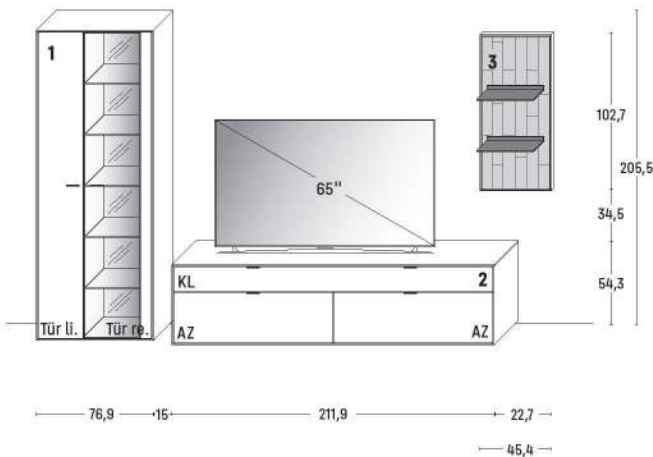

KOMBI 0012 | SPIEGELSEITIG 0112

B 326,5 × H 205,5 × T 45,2 cm

GESAMTPREIS KOMBINATION

- ohne Zubehör -

€

1 Zeilenschrank	Art.-Nr. 6743	€
2 Lowboard	Art.-Nr. 1151	€
3 Paneelregal	Art.-Nr. 8320	€

ZUBEHÖREMPFEHLUNG

Spaltholz-Rückwand-Akzent, Verlauf senkrecht (f. 6743)	Art.-Nr. 674SG	€
LED-Rückwand-Beleuchtung 19,8 W (f. 6743)	Art.-Nr. 674B	€
LED-Paneel-Beleuchtung 10,0 W (f. 8320)	Art.-Nr. 832B	€
Trafo inkl. Schalter mit Stecker (max. 15 W) *	Art.-Nr. 8015	€
Trafo inkl. Schalter mit Stecker (max. 30 W) *	Art.-Nr. 8030	€
Funkdimmer anstatt Schalter *	Art.-Nr. 8212	€