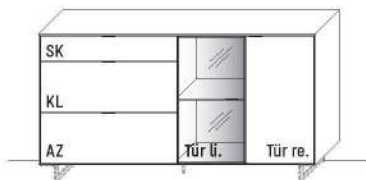

Metallkufen = Zubehör

B 181,9 × H 87,9 × T 45,2 cm
2 Böden, 5 Fächer

TYPE 2543 (Abbildung) TYPE 2544 (spiegelseitig)	Lack	VZ: €
Metallkufen (+ H 11,0 cm)	Art.-Nr. 254K	€
Spaltholz-Rückwand-Akzent, Verlauf senkrecht	Art.-Nr. 254Sg	€
LED-Rückwand-Beleuchtung 8,2 W	Art.-Nr. 254B	€
Trafo inkl. Schalter mit Stecker (max. 15 W)*	Art.-Nr. 8015	€
Funkdimmer anstatt Schalter*	Art.-Nr. 8212	€
Vollauszug für 2 Zargen	Art.-Nr. Z090	€
Besteckeinsatz B 84,0 cm	Art.-Nr. 8091	€
Einlegeboden, B 43,0 cm	Art.-Nr. 8448	€