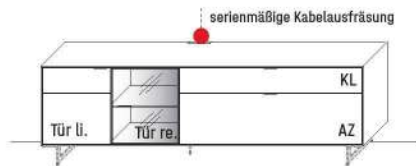

LOWBOARDS

WM 2470

B 211,9 × H 54,3 × T 45,2 cm
1 Fach hinter Tür, 2 Fächer hinter Glastür, 1 Fach hinter Klappe
Maß hinter Klappe B 118,1 × H 14,9 × T 36,7 cm

TYPE 1143 (Abbildung)		Lack	€
TYPE 1144 (spiegelseitig)			
Metallkufen (+ H 11,0 cm)		Art.-Nr. 144K	€
Spaltholz-Rückwand-Akzent, Verlauf senkrecht		Art.-Nr. 144SG	€
LED-Rückwand-Beleuchtung 4,6 W		Art.-Nr. 144B	€
Trafo inkl. Schalter mit Stecker (max. 15 W)*		Art.-Nr. 8015	€
Funkdimmer anstatt Schalter*		Art.-Nr. 8212	€
Vollauszug für 1 Schubkasten, 1 Zarge		Art.-Nr. Z089	€
Einlegeboden, B 43,0 cm		Art.-Nr. 8457	€
IR-Repeater mit Aufsteller		Art.-Nr. 8301	€
Netzschalter	Schalter links	Art.-Nr. 8013	€
	Schalter rechts	Art.-Nr. 8014	€