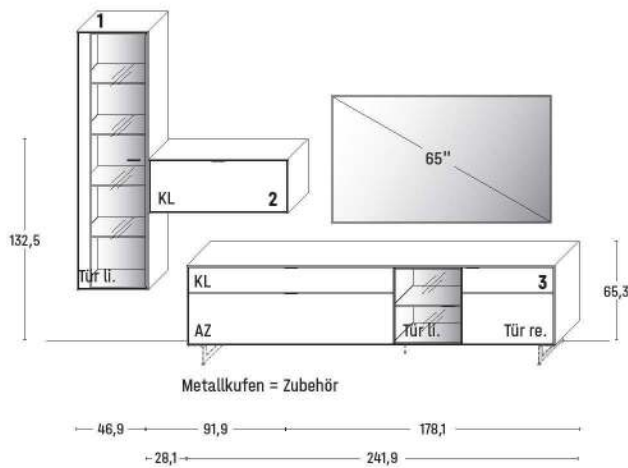

KOMBINATIONEN

WM 2470

KOMBI 0004 | SPIEGELSEITIG 0104

B 340,4 × H 206,4 / 217,4 × T 45,2 cm

GESAMTPREIS KOMBINATION

- ohne Zubehör -

GESAMTPREIS KOMBINATION		
- ohne Zubehör -		
1 Lowboard	Art.-Nr. 1443	€
2 Paneelregal	Art.-Nr. 8413	€
3 Hängeelement	Art.-Nr. 11335	€

KOMBI 0006 | SPIEGELSEITIG 0106

B 316,9 × H 205,5 / 216,5 × T 45,2 cm

GESAMTPREIS KOMBINATION

- ohne Zubehör -

GESAMTPREIS KOMBINATION		
- ohne Zubehör -		
1 Hängeelement	Art.-Nr. 15433	€
2 Hängeelement	Art.-Nr. 11935	€
3 Lowboard	Art.-Nr. 1444	€