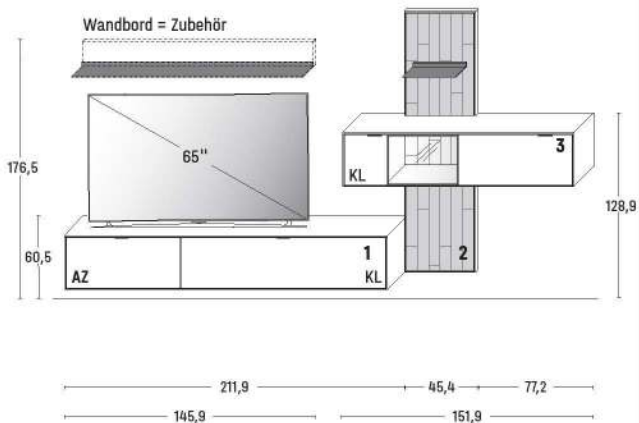

KOMBINATIONEN

WM 2470

KOMBI 0007 | SPIEGELSEITIG 0107

B 334,5 × H 197,3 × T 37,1 cm

GESAMTPREIS KOMBINATION

- ohne Zubehör -

		€
1 Hängeelement	Art.-Nr. 11173	€
2 Paneelregal	Art.-Nr. 8460	€
3 Hängeelement	Art.-Nr. 11504	€

ZUBEHÖREMPFEHLUNG

Wandbord	Art.-Nr. 8146	€
LED-Wandbord-Beleuchtung 5,4 W (f. 8146)	Art.-Nr. 814B	€
LED-Rückwand-Beleuchtung 3,0 W (f. 11504)	Art.-Nr. 154B	€
LED-Paneel-Beleuchtung 13,8 W (f. 8460)	Art.-Nr. 846B	€
LED-Unterboden-Ambiente-Bel. 10,3 W (f. 11173)	Art.-Nr. 1138U	€
Trafo inkl. Schalter mit Stecker (max. 15 W) *	Art.-Nr. 8015	€
Trafo inkl. Schalter mit Stecker (max. 30 W) *	Art.-Nr. 8030	€
Trafo inkl. Schalter mit Stecker (max. 60 W) *	Art.-Nr. 8060	€
Funkdimmer anstatt Schalter * 30 W	Art.-Nr. 8212	€
Funkdimmer anstatt Schalter * 60 W	Art.-Nr. 8213	€
Kabelausräsung (f. 11173)	Art.-Nr. 6087F	€