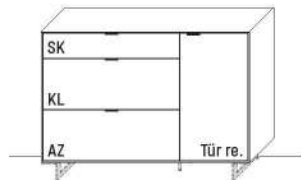

Metallkufen = Zubehör

B 136,9 × H 87,9 × T 45,2 cm
1 Boden, 3 Fächer

TYPE 2353 (Abbildung) TYPE 2354 (spiegelseitig)	Lack	€
Metallkufen (+ H 11,0 cm)	Art.-Nr. 254K	€
Vollauszug für 2 Zargen	Art.-Nr. Z090	€
Besteckeinsatz B 84,0 cm	Art.-Nr. 8091	€
Einlegeboden, B 43,0 cm	Art.-Nr. 8448	€