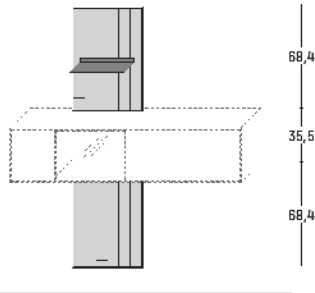

B 45,4 × H 172,3 × T 27,0 cm
Stelltiefe 18,9 cm

TYPE 8460		€
LED-Panel-Beleuchtung 13,8 W	Art.-Nr. 846B	€
Trafo inkl. Schalter mit Stecker (max. 15 W) *	Art.-Nr. 8015	€
Funkdimmer anstatt Schalter*	Art.-Nr. 8212	€