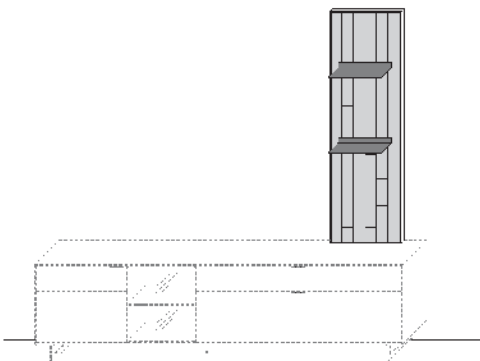

B 45,4 × H 152,1 × T 27,0 cm
Stelltiefe 18,9 cm

TYPE 8420		€
LED-Panel-Beleuchtung 15,0 W	Art.-Nr. 842B	€
Trafo inkl. Schalter mit Stecker (max. 15 W) *	Art.-Nr. 8015	€
Funkdimmer anstatt Schalter*	Art.-Nr. 8212	€

* Bitte ausreichend Trafos und ggf. Funkdimmer mitbestellen. Je Trafo ist ein Funkdimmer erforderlich.