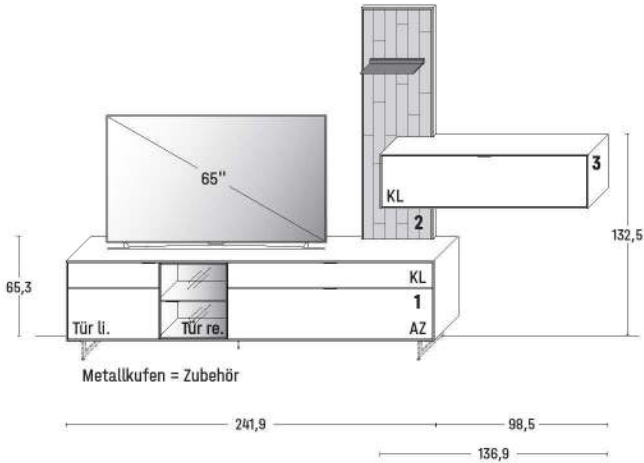

KOMBINATIONEN

WM 2470

KOMBI 0004 | SPIEGELSEITIG 0104

B 340,4 × H 206,4 / 217,4 × T 45,2 cm

GESAMTPREIS KOMBINATION

- ohne Zubehör -

GESAMTPREIS KOMBINATION		
- ohne Zubehör -		
1 Lowboard	Art.-Nr. 1443	€
2 Paneelregal	Art.-Nr. 8413	€
3 Hängeelement	Art.-Nr. 11335	€

ZUBEHÖREMPFEHLUNG

Metallkufen (+ H 11,0 cm) (f. 1443)	Art.-Nr. 144K	€
Spaltholz-Rückwand-Akzent, Verlauf senkrecht (f. 1443)	Art.-Nr. 144SG	€
LED-Rückwand-Beleuchtung 4,6 W (f. 1443)	Art.-Nr. 144B	€
LED-Paneel-Beleuchtung 13,2 W (f. 8413)	Art.-Nr. 841B	€
Trafo inkl. Schalter mit Stecker (max. 15 W) *	Art.-Nr. 8015	€
Trafo inkl. Schalter mit Stecker (max. 30 W) *	Art.-Nr. 8030	€
Funkdimmer anstatt Schalter *	Art.-Nr. 8212	€