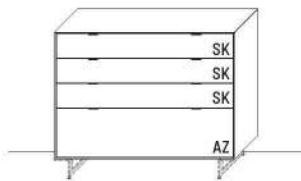

B 121,9 × H 87,9 × T 45,2 cm
1 Boden, 2 Fächer

TYPE 2260	Lack	€
Metallkufen (+ H 11,0 cm)	Art.-Nr. 226K	€
Vollauszug für 1 Zarge	Art.-Nr. Z089	€
Besteckeinsatz für Schubkasten (B 114,0 cm)	Art.-Nr. 8121	€
Einlegeboden, B 118,0 cm	Art.-Nr. 8248	€