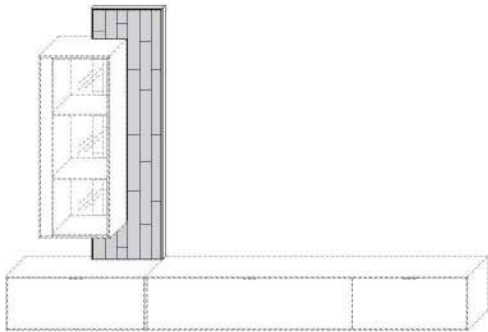

B 45,4 × H 102,7 × T 27 cm

TYPE 8320		€
LED-Paneel-Beleuchtung 10,0 W	Art.-Nr. 832B	€
Trafo inkl. Schalter mit Stecker (max. 15 W)*	Art.-Nr. 8015	€
Funkdimmer anstatt Schalter*	Art.-Nr. 8212	€

B 45,4 × H 164,9 × T 6,2 cm

TYPE 8434 (Abbildung)		€
TYPE 8433 (spiegelseitig)		€
LED-Paneel-Beleuchtung 12,3 W	Art.-Nr. 843B	€
Trafo inkl. Schalter mit Stecker (max. 15 W)*	Art.-Nr. 8015	€
Trafo inkl. Schalter mit Stecker (max. 30 W)*	Art.-Nr. 8030	€
Funkdimmer anstatt Schalter*	Art.-Nr. 8212	€

Passend zu Paneel 8433 / 8434
Inklusive Spalholz-Rückwand-Akzent
für Paneel-Kombination

B 46,9 × H 119,5 × T 37,1 cm
2 Böden, 3 Fächer

TYPE 13403 (Abbildung, Türanschlag links)		€
TYPE 13404 (spiegelseitig, Türanschlag rechts)	Lack	€
LED-Rückwand-Beleuchtung 5,6 W	Art.-Nr. 343BH	€
Trafo inkl. Schalter mit Stecker (max. 15 W)*	Art.-Nr. 8015	€
Trafo inkl. Schalter mit Stecker (max. 30 W)*	Art.-Nr. 8030	€
Funkdimmer anstatt Schalter*	Art.-Nr. 8212	€

Passend zu Paneel 8433 / 8434

B 46,9 × H 119,5 × T 37,1 cm
2 Böden, 3 Fächer

TYPE 13453 (Abbildung, Türanschlag links)		€
TYPE 13454 (spiegelseitig, Türanschlag rechts)	Lack	€
Einlegeboden, B 43,0 cm	Art.-Nr. 8438	€