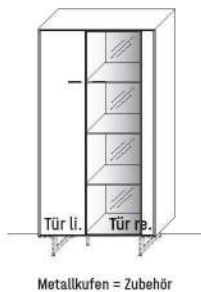

B 76,9 × H 138,3 × T 37,1 cm
6 Böden, 8 Fächer

TYPE 4743 (Abbildung) TYPE 4744 (spiegelseitig)	Lack	€
Metallkufen (+ H 11,0 cm)	Art.-Nr. 474K	€
Spaltholz-Rückwand-Akzent, Verlauf senkrecht	Art.-Nr. 644SG VZ:	€
LED-Rückwand-Beleuchtung 13,2 W	Art.-Nr. 644B	€
Trafo inkl. Schalter mit Stecker (max. 15 W)*	Art.-Nr. 8015	€
Funkdimmer anstatt Schalter*	Art.-Nr. 8212	€
Einlegeboden, B 28,0 cm	Art.-Nr. 8338	€