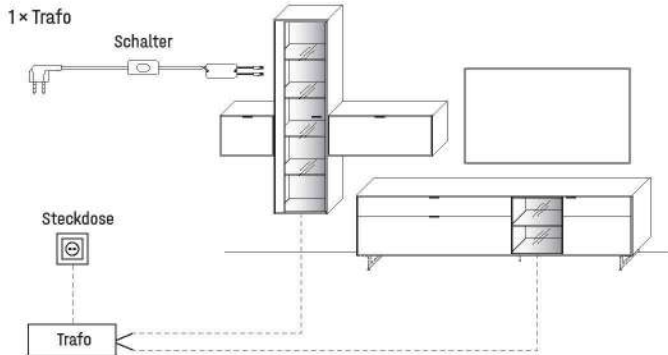

ÜBERSICHT DER MÖGLICHEN SCHALTKREISE

FÜR STECKDOSE MIT TRAFU ÜBER SCHALTER