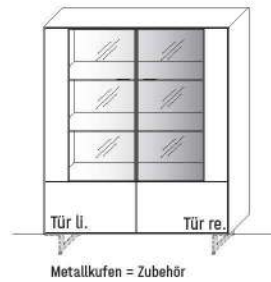

B 121,9 × H 138,3 × T 37,1 cm
3 Böden, 4 Fächer

TYPE 4230	Lack	€
Metallkufen (+ H 11,0 cm)	Art.-Nr. 423K	€
Spaltholz-Rückwand-Akzent, Verlauf waagrecht	Art.-Nr. 423SG VZ:	€
LED-Rückwand-Beleuchtung 23,2 W	Art.-Nr. 423B	€
Trafo inkl. Schalter mit Stecker (max. 30 W)*	Art.-Nr. 8030	€
Funkdimmer anstatt Schalter*	Art.-Nr. 8212	€