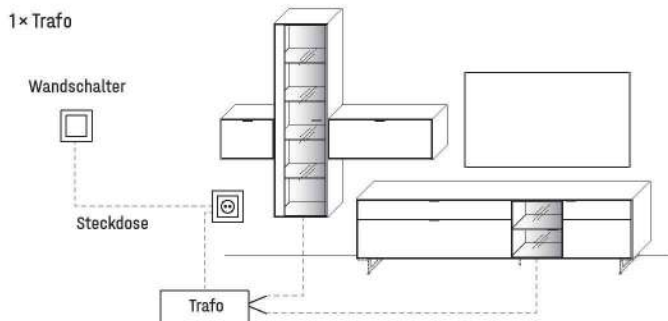

FÜR SCHALTBARE STECKDOSE/N MIT TRAFU ÜBER WANDSCHALTER

Bitte am Ende Ihrer Planung die Gesamtwattzahl ermitteln und den/die entsprechende(n) LED-Trafo(s) sowie die gewünschte Schaltervariante(n) definieren. Optional kann der Schalter durch einen Funkdimmer ersetzt werden, sodass Sie die Beleuchtung per Fernbedienung bequem vom Sofa aus steuern können. Diesbezüglich sollte dem Auftrag unbedingt eine Planungsskizze hinzugefügt werden.

Hinweis: Bitte bei der Auswahl des Funkdimmer unbedingt auf die benötigte Gesamt-Watt-Leistung achten. Hierzu ist zu berücksichtigen, dass von allen gewünschten Typen mit LED-Beleuchtung die Watt-Angaben zu addieren sind.

TRAFU INKL. SCHALTER MIT STECKER

max. 15,0 W	Art.-Nr. 8015	€
max. 30,0 W	Art.-Nr. 8030	€
max. 60,0 W	Art.-Nr. 8060	€