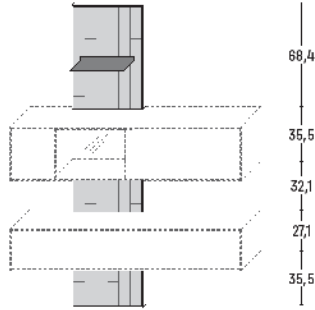

PANEELREGALE

WM 2470

B 45,4 × H 198,6 × T 27,0 cm
Stelltiefe 18,9 cm

TYPE 8450		€
LED-Panel-Beleuchtung 13,0 W	Art.-Nr. 845B	€
Trafo inkl. Schalter mit Stecker (max. 15 W) *	Art.-Nr. 8015	€
Funkdimmer anstatt Schalter*	Art.-Nr. 8212	€