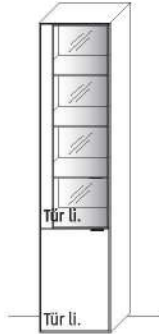

ZEILENSCHRÄNKE

WM 2470

B 46,9 × H 205,5 × T 37,1 cm
5 Böden, 6 Fächer

TYPE 6443 (Abbildung, Türanschlag links)

TYPE 6444 (spiegelseitig, Türanschlag rechts)

Lack €

Spaltholz-Rückwand-Akzent, Verlauf senkrecht

Art.-Nr. 644SG VZ:€

LED-Rückwand-Beleuchtung 13,2 W

Art.-Nr. 644B €

Trafo inkl. Schalter mit Stecker (max. 15 W)*

Art.-Nr. 8015 €

Funkdimmer anstatt Schalter*

Art.-Nr. 8212 €

Einlegeboden, B 43,0 cm

Art.-Nr. 8438 €