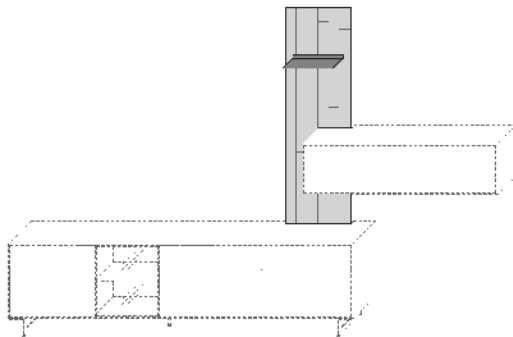

B 45,4 × H 152,1 × T 27,0 cm
Stelltiefe 18,9 cm

TYPE 8413 (Abbildung)		€
TYPE 8414 (spiegelseitig)		€
LED-Panel-Beleuchtung 13,2 W	Art.-Nr. 841B	€
Trafo inkl. Schalter mit Stecker (max. 15 W) *	Art.-Nr. 8015	€
Funkdimmer anstatt Schalter*	Art.-Nr. 8212	€