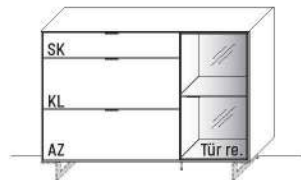

Metallkufen = Zubehör

B 136,9 × H 87,9 × T 45,2 cm
1 Boden, 3 Fächer

TYPE 2343 (Abbildung) TYPE 2344 (spiegelseitig)	Lack	€
Metallkufen (+ H 11,0 cm)	Art.-Nr. 254K	€
Spaltholz-Rückwand-Akzent, Verlauf senkrecht	Art.-Nr. 254SG	VZ: €
LED-Rückwand-Beleuchtung 8,2 W	Art.-Nr. 254B	€
Trafo inkl. Schalter mit Stecker (max. 15 W)*	Art.-Nr. 8015	€
Funkdimmer anstatt Schalter*	Art.-Nr. 8212	€
Vollauszug für 2 Zargen	Art.-Nr. Z090	€
Besteckeinsatz B 84,0 cm	Art.-Nr. 8091	€