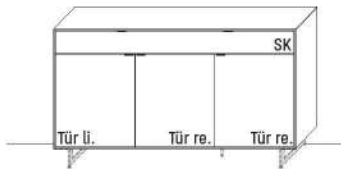

SIDEBOARDS

WM 2470

Metallkufen = Zubehör

B 151,9 × H 87,9 × T 45,2 cm
2 Böden, 4 Fächer

TYPE 2560	Lack	€
Metallkufen (+ H 11,0 cm)	Art.-Nr. 254K	€
Vollauszug für 2 Zargen	Art.-Nr. Z090	€
Besteckeinsatz für Schubkasten (B 69,0 cm)	Art.-Nr. 8071	€
Einlegeboden, B 98,0 cm	Art.-Nr. 8148	€
Einlegeboden, B 48,0 cm	Art.-Nr. 8548	€