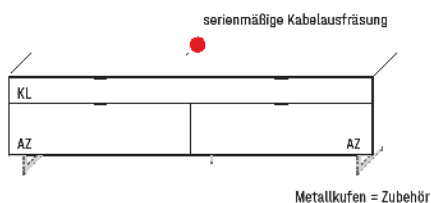

B 241,9 × H 54,3 × T 45,2 cm
2 Fächer (je B 118,1 × H 14,9 × T 36,7 cm)

TYPE 1451		Lack	€
Metallkufen (+ H 11,0 cm)		Art.-Nr. 144K	€
IR-Repeater mit Aufsteller		Art.-Nr. 8301	€
Netzschalter	Schalter links	Art.-Nr. 8013	€
	Schalter rechts	Art.-Nr. 8014	€
Vollauszug für 2 Zargen		Art.-Nr. 2090	€