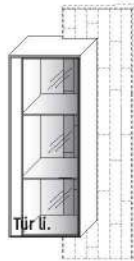

B 45,4 × H 164,9 × T 6,2 cm

TYPE 8434 (Abbildung)		€
TYPE 8433 (spiegelseitig)		€
LED-Paneel-Beleuchtung 12,3 W	Art.-Nr. 843B	€
Trafo inkl. Schalter mit Stecker (max. 15 W)*	Art.-Nr. 8015	€
Trafo inkl. Schalter mit Stecker (max. 30 W)*	Art.-Nr. 8030	€
Funkdimmer anstatt Schalter*	Art.-Nr. 8212	€

Passend zu Paneel 8433 / 8434
Inklusive Spalholz-Rückwand-Akzent
für Paneel-Kombination

B 46,9 × H 119,5 × T 37,1 cm
2 Böden, 3 Fächer

TYPE 13403 (Abbildung, Türanschlag links)		€
TYPE 13404 (spiegelseitig, Türanschlag rechts)	Lack	€
LED-Rückwand-Beleuchtung 5,6 W	Art.-Nr. 343BH	€
Trafo inkl. Schalter mit Stecker (max. 15 W)*	Art.-Nr. 8015	€
Trafo inkl. Schalter mit Stecker (max. 30 W)*	Art.-Nr. 8030	€
Funkdimmer anstatt Schalter*	Art.-Nr. 8212	€

Passend zu Paneel 8433 / 8434