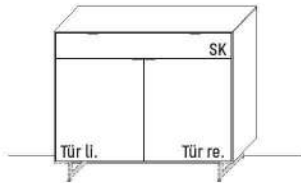

TYPE 15453 (Türanschlag links)

TYPE 15454 (Türanschlag rechts)

Lack €

Einlegeboden, B 43,0 cm

Art.-Nr. 8438 €

SIDEBOARDS

WM 2470

Metallkufen = Zubehör