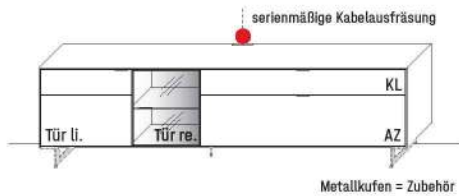

B 241,9 × H 54,3 × T 45,2 cm
1 Fach hinter Tür, je 2 Fächer hinter Glastür und Klappe
Maße hinter Klappe je B 65,6 × H 14,9 × T 36,7 cm

TYPE 1443 (Abbildung)		Lack	€
TYPE 1444 (spiegelseitig)			
Metallkufen (+ H 11,0 cm)		Art.-Nr. 144K	€
Spaltholz-Rückwand-Akzent, Verlauf senkrecht		Art.-Nr. 144SG	€
LED-Rückwand-Beleuchtung 4,6 W		Art.-Nr. 144B	€
Trafo inkl. Schalter mit Stecker (max. 15 W)*		Art.-Nr. 8015	€
Funkdimmer anstatt Schalter*		Art.-Nr. 8212	€
Vollauszug für 1 Schubkasten, 2 Zargen		Art.-Nr. Z090	€
Einlegeboden, B 58,0 cm		Art.-Nr. 8657	€
IR-Repeater mit Aufsteller		Art.-Nr. 8301	€
Netzschalter	Schalter links	Art.-Nr. 8013	€
	Schalter rechts	Art.-Nr. 8014	€