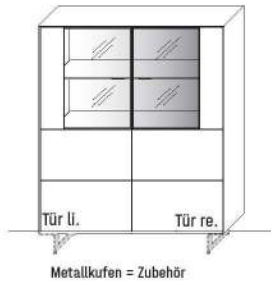

HIGHBOARDS

WM 2470

B 121,9 × H 138,3 × T 37,1 cm
3 Böden, 4 Fächer

TYPE 4240	Lack	€
Metallkufen (+ H 11,0 cm)	Art.-Nr. 423K	€
Spaltholz-Rückwand-Akzent, Verlauf waagrecht	Art.-Nr. 424SG	€
LED-Rückwand-Beleuchtung 11,6 W	Art.-Nr. 424B	€
Trafo inkl. Schalter mit Stecker (max. 15 W)*	Art.-Nr. 8015	€
Funkdimmer anstatt Schalter*	Art.-Nr. 8212	€
Einlegeboden, B 118,0 cm	Art.-Nr. 8238	€