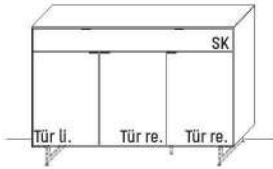

SIDEBOARDS

WM 2470

Metallkufen = Zubehör

B 151,9 × H 87,9 × T 45,2 cm
2 Böden, 4 Fächer

TYPE 2560	Lack	€
Metallkufen (+ H 11,0 cm)	Art.-Nr. 254K	€
Vollauszug für 2 Zargen	Art.-Nr. Z090	€
Besteckeinsatz für Schubkasten (B 69,0 cm)	Art.-Nr. 8071	€
Einlegeboden, B 98,0 cm	Art.-Nr. 8148	€
Einlegeboden, B 48,0 cm	Art.-Nr. 8548	€