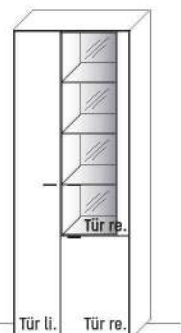

Trafo inkl. Schalter mit Stecker (max. 30 W)*

Art.-Nr. 8030 €

Funkdimmer anstatt Schalter*

Art.-Nr. 8212 €

Einlegeboden, B 28,0 cm

Art.-Nr. 8338 €

B 76,9 × H 205,5 × T 37,1 cm
9 Böden, 11 Fächer

TYPE 6733 (Abbildung)