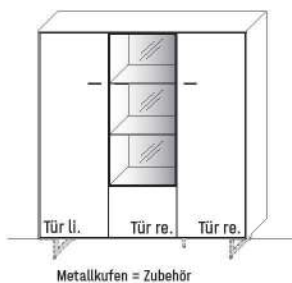

B 136,9 × H 138,3 × T 37,1 cm
9 Böden, 12 Fächer

TYPE 4340	Lack	€
Metallkufen (+ H 11,0 cm)	Art.-Nr. 474K	€
Spaltholz-Rückwand-Akzent, Verlauf senkrecht	Art.-Nr. 434SG	€
LED-Rückwand-Beleuchtung 9,6 W	Art.-Nr. 434B	€
Trafo inkl. Schalter mit Stecker (max. 15 W)*	Art.-Nr. 8015	€
Funkdimmer anstatt Schalter*	Art.-Nr. 8212	€
Einlegeboden, B 43,0 cm	Art.-Nr. 8438	€