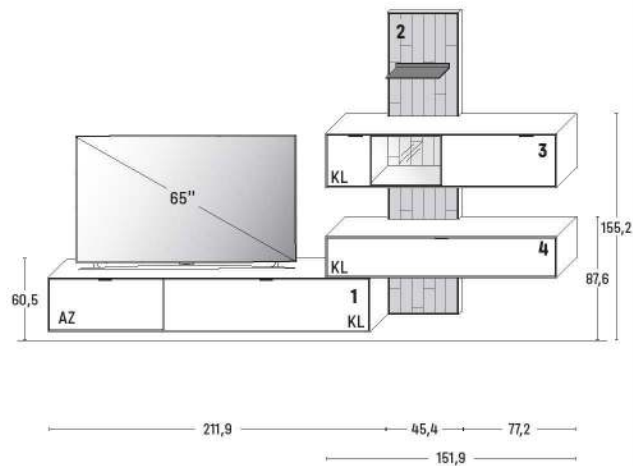

KOMBI 0009 | SPIEGELSEITIG 0109

B 334,5 × H 223,6 × T 37,1 cm

GESAMTPREIS KOMBINATION

- ohne Zubehör -

VZ: €

1 Hängeelement	Art.-Nr. 11173	€
2 Paneelregal	Art.-Nr. 8450	€
3 Hängeelement	Art.-Nr. 11504	€
4 Hängeelement	Art.-Nr. 11535	€

ZUBEHÖREMPFEHLUNG

LED-Rückwand-Beleuchtung 3,0 W (f. 11504)	Art.-Nr. 1548	€
LED-Paneel-Beleuchtung 13,0 W (f. 8450)	Art.-Nr. 845B	€
LED-Unterboden-Ambiente-Bel. 10,3 W (f. 11173)	Art.-Nr. 1138U	€
Trafo inkl. Schalter mit Stecker (max. 15 W) *	Art.-Nr. 8015	€
Trafo inkl. Schalter mit Stecker (max. 30 W) *	Art.-Nr. 8030	€
Funkdimmer anstatt Schalter *	Art.-Nr. 8212	€
Kabelausräsung (f. 11173)	Art.-Nr. 6087F	€