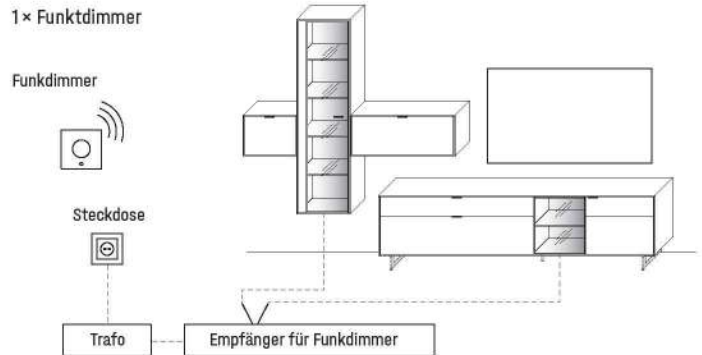

FÜR STECKDOSE MIT TRAFU ÜBER FUNKDIMMER