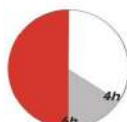

### Eigenschaften

- A: 75 cm
- B: 53 cm
- C: 50 cm
- D: 50 - 58 cm
- E: 113 - 121 cm

- Stufenlose Sitzhöhenverstellung durch Sicherheitsgasdruckfeder

- Wippmechanik mit Härtegradeinstellung zur Einstellung des Wippverhaltens.

- Zusätzliche Rückenunterstützung

- Farblich abgesetzte Ziernähte für die gehobene Optik

- Robuste Metallarmlehnen
- Polsterung für die angenehme Sitzposition

- Bis zu 6 Stunden sitzen am Tag
- Belastbarkeit bis zu 110 kg
- Einsetzbar in jedem Heimbüro (Keine gewerbliche Nutzung)