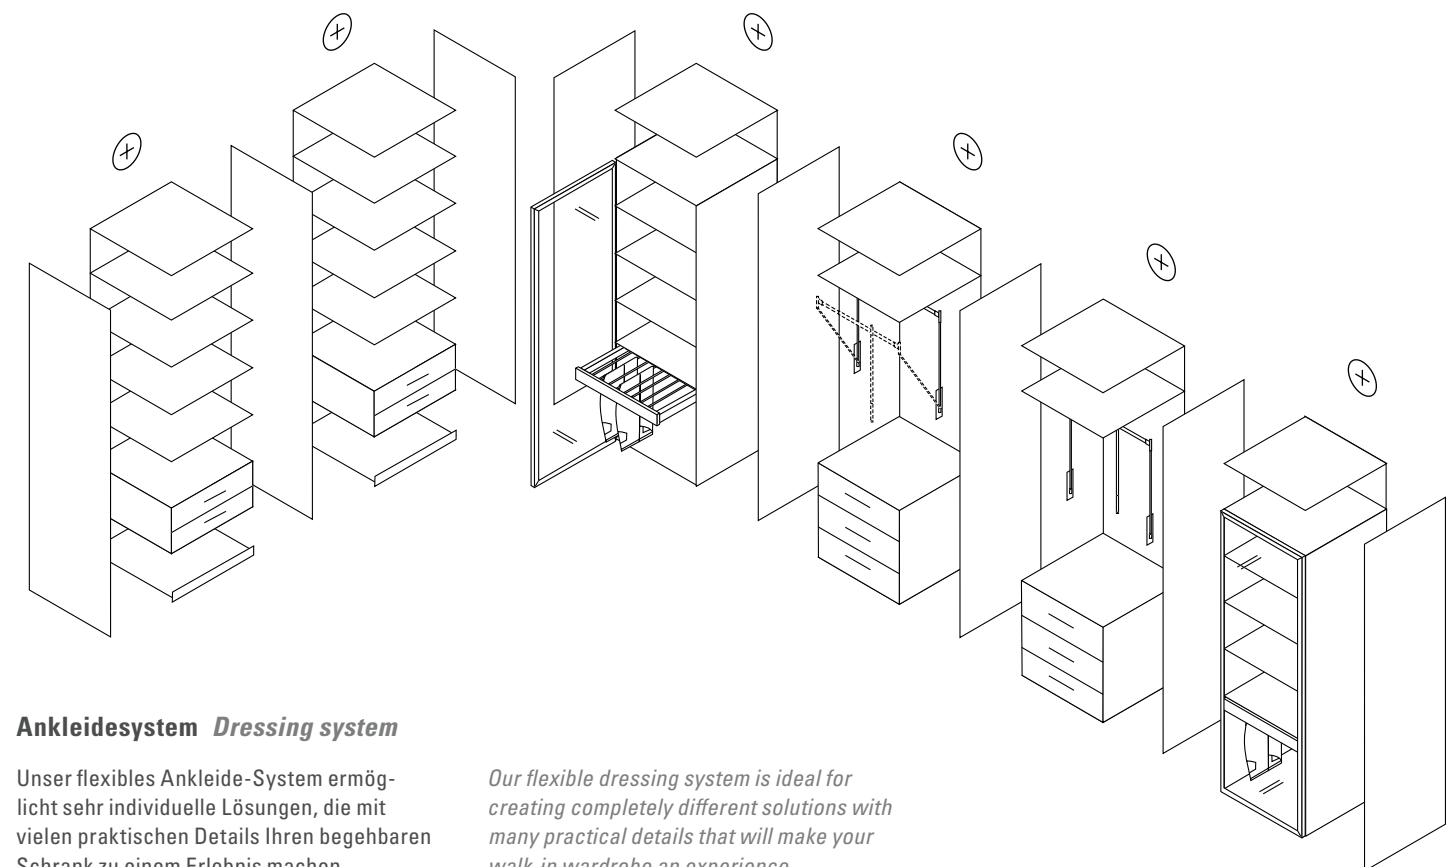

### Kleiderschranksystem Wardrobe system

Die Schrankelemente dienen als Grund- und Anbauelemente, die benötigten Mittel- und Außenseiten werden durch uns automatisch zugeführt (Mittelseite ist 3,7 cm stark). Bitte planen Sie bei Nischeneinbauten zwischen zwei Wänden 2 cm zusätzlich für eine einwandfreie Montage ein.

The wardrobe elements act as basic and add-on elements, and we automatically add the required centre panels and outer sides (the centre panel is 3.7 cm thick). With in-fills between two walls, please allow an additional 2 cm in your planning for the ideal installation.