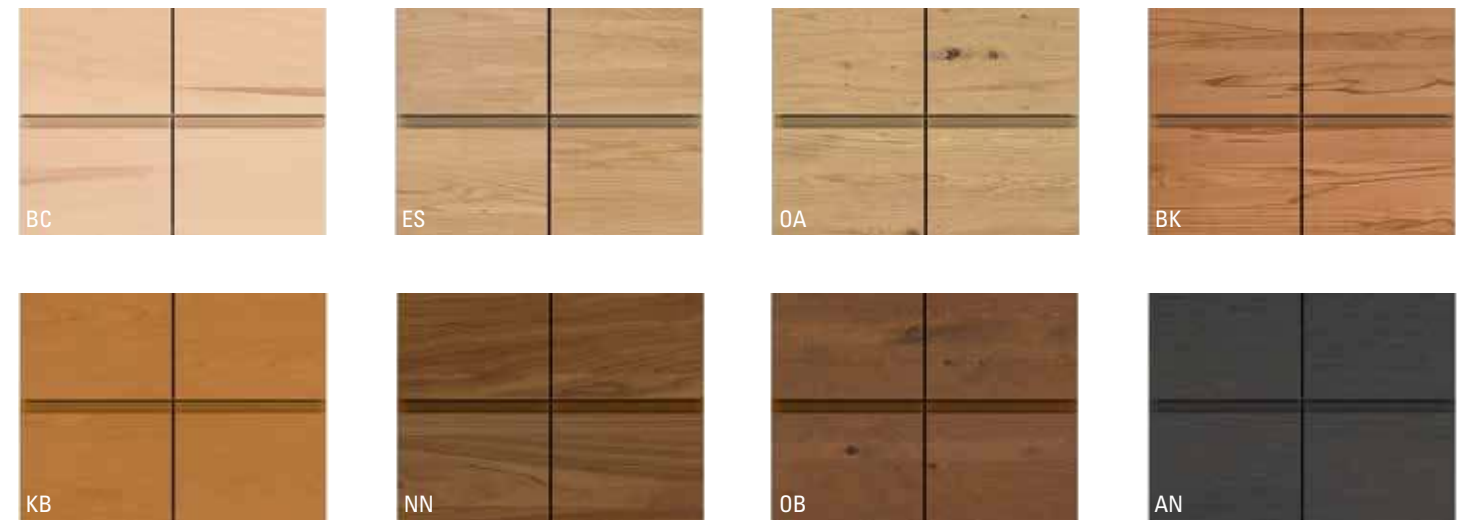

BC Kristallbuche <i>Beech crystal</i>	ES Eiche Sand <i>Sand oak</i>	OA Asteiche <i>Knotty oak</i>	BK Kernbuche <i>Beech heartwood</i>
KB Kirschbaum <i>Cherry</i>	NN Nussbaum Nova <i>Walnut nova</i>	OB Asteiche Bourbon <i>Knotty oak bourbon</i>	AN Eiche Graphit <i>Graphite oak</i>

DeeLine

In allen Holz- und Lackausführungen erhältlich. Mögliche Bauteile entnehmen Sie bitte der Preisliste.
Available in all wood and lacquer finishes. Please refer to the price list for possible components.

Beispielausführungen *Example designs*